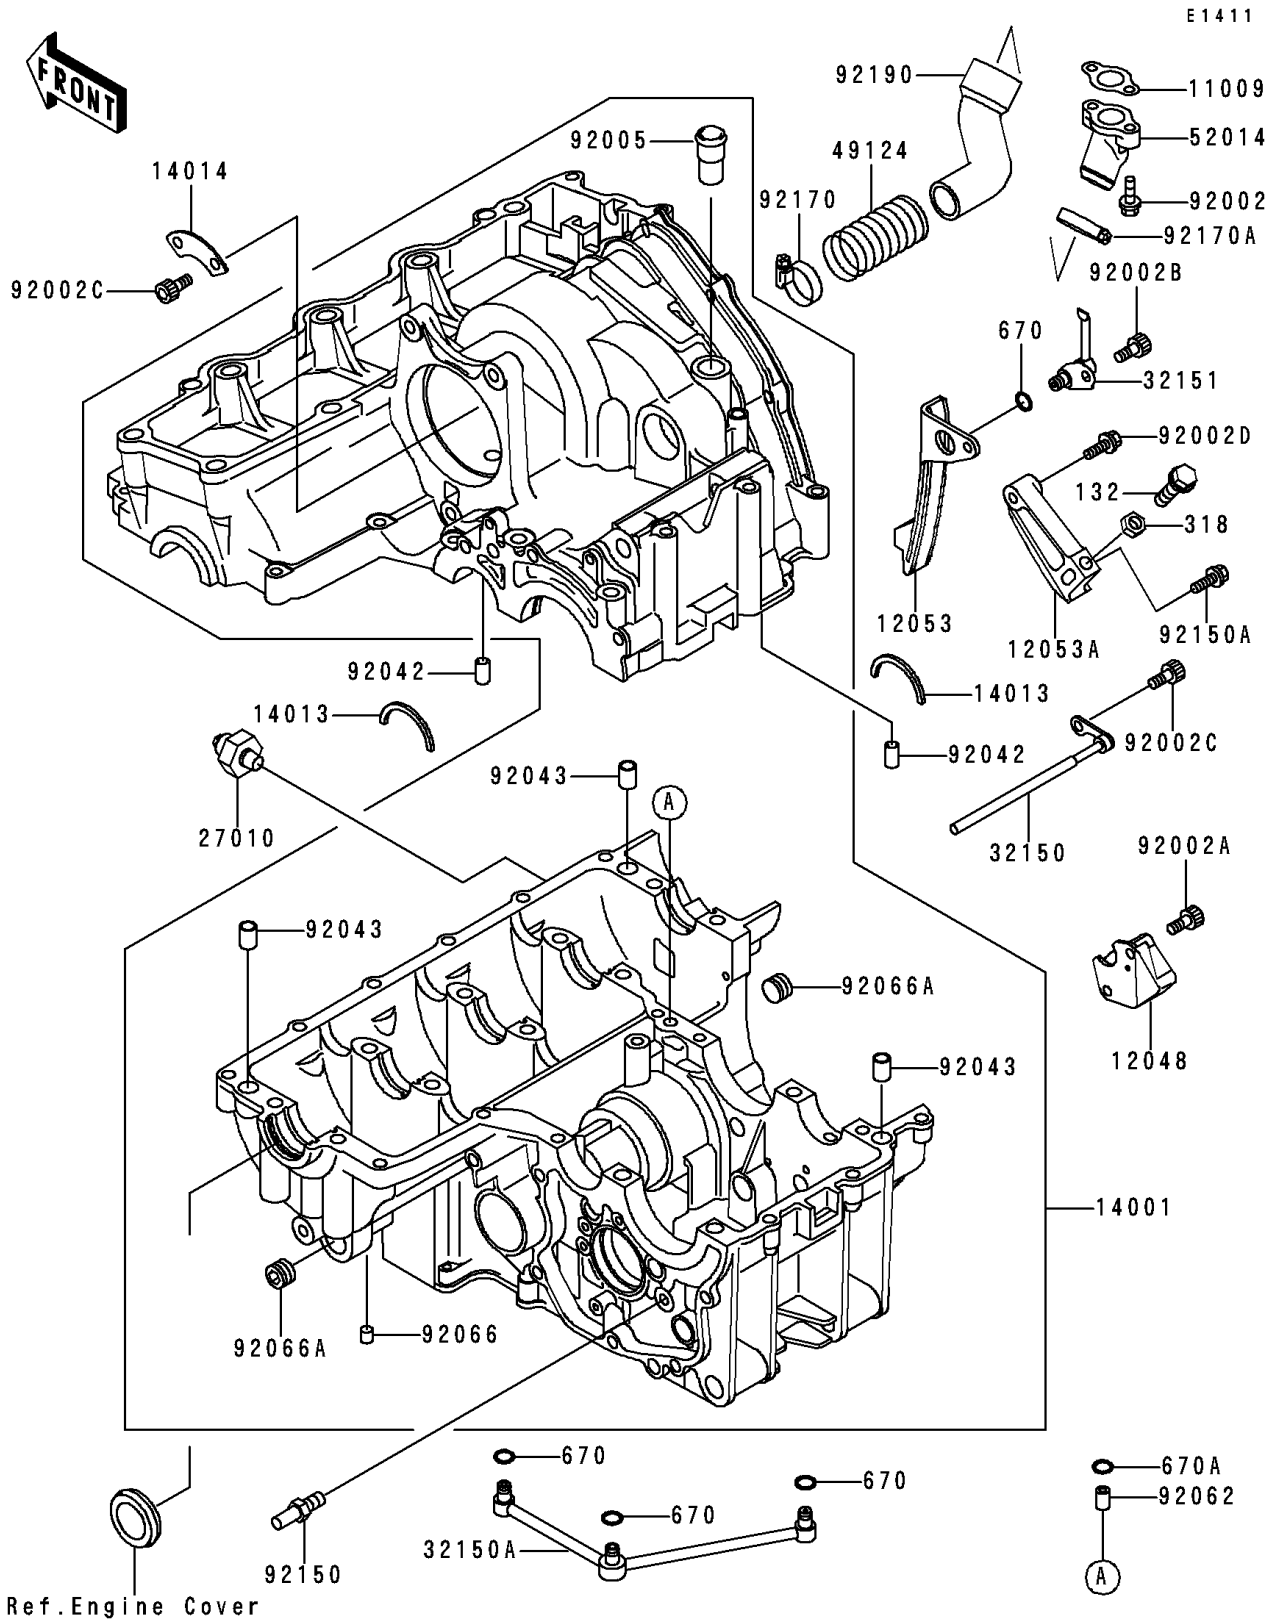

# 1997 Ninja® ZX™-9R PARTS DIAGRAM

## Crankcase

## Crankcase

ITEM NAME	PART NUMBER	QUANTITY
BOLT-FLANGED-SMALL (Ref # 132)	132G0820	1
NUT-HEX-SMALL,8MM (Ref # 318)	318B0800	1
O RING (Ref # 670)	670D1505	4
O RING,8MM (Ref # 670A)	670D1508	1
GASKET,ELBOW (Ref # 11009)	11009-1935	1
TENSIONER-ASSY (Ref # 12048)	12048-1109	1
GUIDE-CHAIN (Ref # 12053)	12053-1281	1
GUIDE-CHAIN (Ref # 12053A)	12053-1285	1
SET-CRANKCASE (Ref # 14001)	14001-1097	1
RING-POSITION,T=1.98 (Ref # 14013)	14013-1004	2
PLATE-POSITION (Ref # 14014)	14014-1056	1
SWITCH,OIL PRESSURE (Ref # 27010)	27010-1313	1
PIPE (Ref # 32150)	32150-1795	1
PIPE (Ref # 32150A)	32150-1796	1
PIPE (Ref # 32151)	32151-1492	1
SPRING-TUBE GUARD (Ref # 49124)	49124-1056	1
ELBOW (Ref # 52014)	52014-1077	1
BOLT,6X20 (Ref # 92002)	92002-1343	2
BOLT,SOCKET,6X25 (Ref # 92002A)	92002-1696	2
BOLT,SOCKET,6X16 (Ref # 92002B)	92002-1778	1
BOLT,SOCKET,6X12 (Ref # 92002C)	92002-1796	3
BOLT,6X30 (Ref # 92002D)	92002-1797	1
FITTING,BREATHER (Ref # 92005)	92005-1238	1
PIN,DOWEL,6X16 (Ref # 92042)	92042-016	2
PIN,DOWEL,10X14 (Ref # 92043)	92043-1037	3
NOZZLE (Ref # 92062)	92062-1074	1
PLUG,OIL LINE,7.2X8 (Ref # 92066)	92066-1012	6
PLUG (Ref # 92066A)	92066-1262	2
BOLT,RETURN SPRING (Ref # 92150)	92150-1467	1

## Crankcase

ITEM NAME	PART NUMBER	QUANTITY
BOLT,6X25 (Ref # 92150A)	92150-1799	1
CLAMP,COOLING HOSE (Ref # 92170)	92170-1033	1
CLAMP,COOLING HOSE (Ref # 92170A)	92170-1286	1
TUBE (Ref # 92190)	92190-1244	1