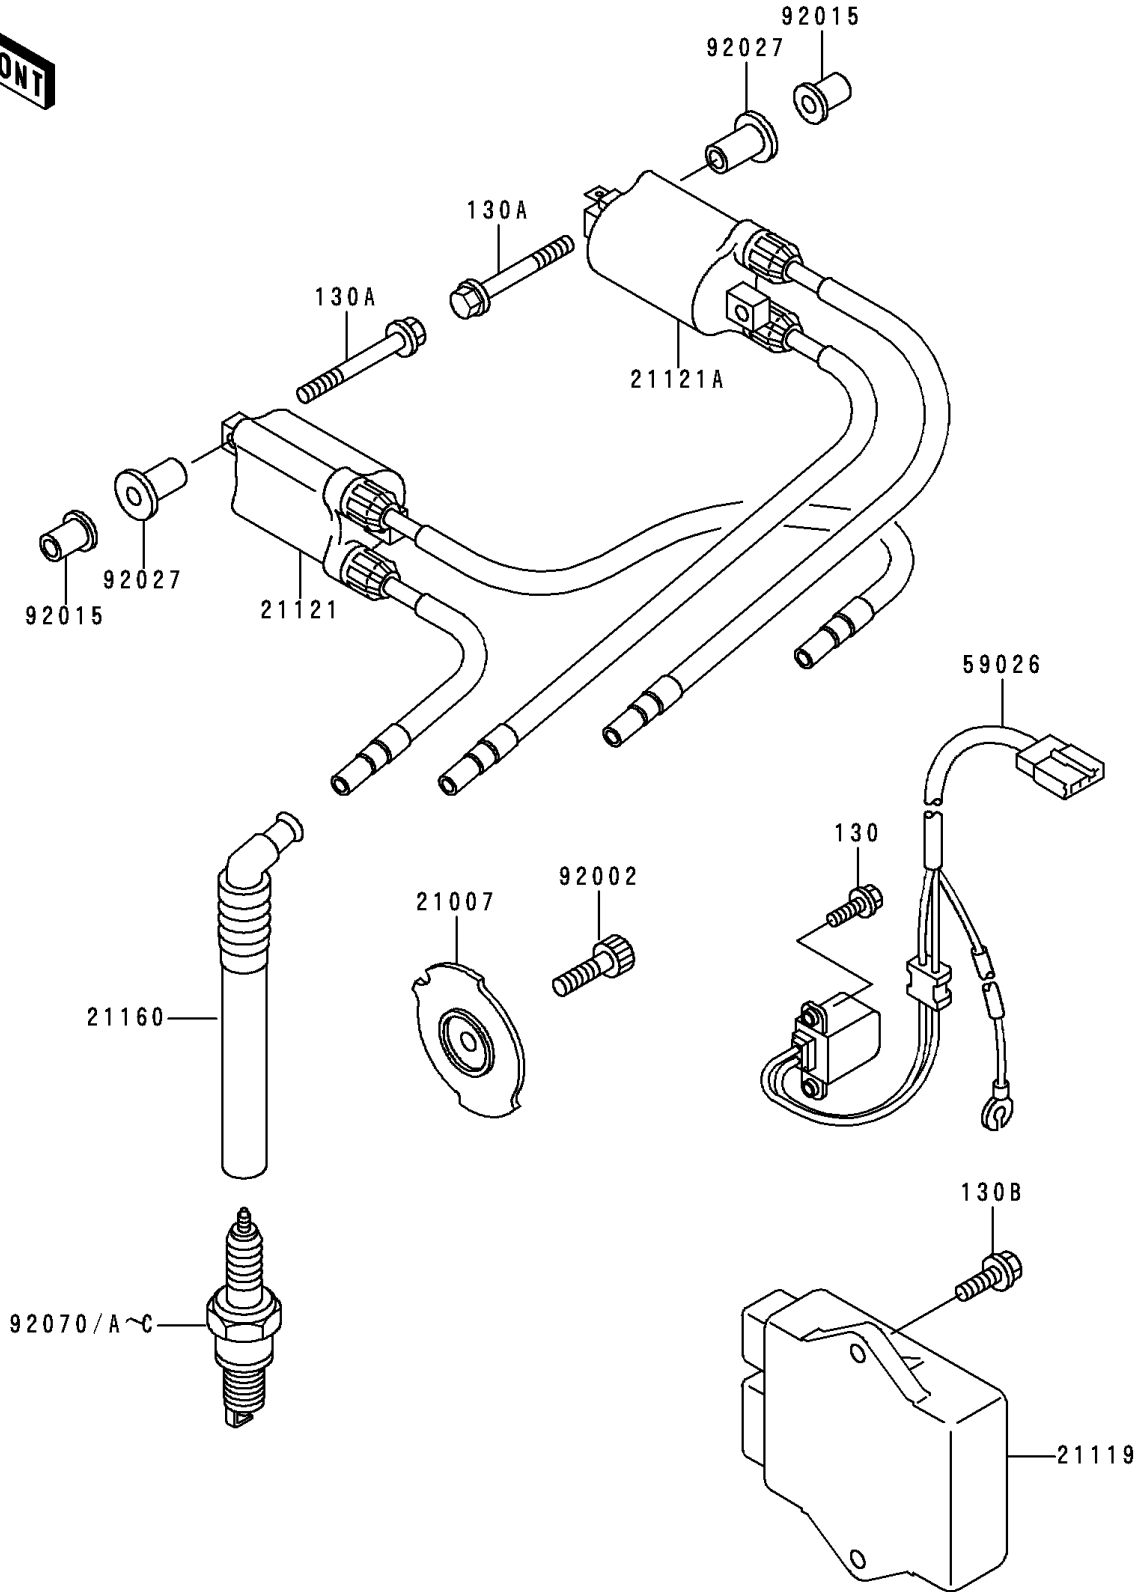

1997 Ninja® ZX™-9R PARTS DIAGRAM

Ignition System

E1830

1997 Ninja® ZX™-9R PARTS LIST

Ignition System

ITEM NAME	PART NUMBER	QUANTITY
BOLT-FLANGED (Ref # 130)	130G0512	2
BOLT-FLANGED,6X45 (Ref # 130A)	130G0645	4
BOLT-FLANGED,6X16,BLACK (Ref # 130B)	130J0616	2
ROTOR,PULSING (Ref # 21007)	21007-1222	1
IGNITER (Ref # 21119)	21119-1444	1
COIL-IGNITION,#1 (Ref # 21121)	21121-1237	1
COIL-IGNITION,#2 (Ref # 21121A)	21121-1238	1
CAP-ASSY-PLUG (Ref # 21160)	21160-1088	4
COIL-PULSING (Ref # 59026)	59026-1104	1
BOLT,SOCKET,8X20 (Ref # 92002)	92002-1178	1
NUT (Ref # 92015)	92015-1700	4
COLLAR,L=21 (Ref # 92027)	92027-195	4
PLUG-SPARK,CR9EK(NGK) (Ref # 92070)	92070-1145	4
PLUG-SPARK,CR8EK(NGK) (Ref # 92070A)	92070-1158	4
PLUG-SPARK,U27ETR(ND) (Ref # 92070B)		4
PLUG-SPARK,U24ETR(ND) (Ref # 92070C)		4