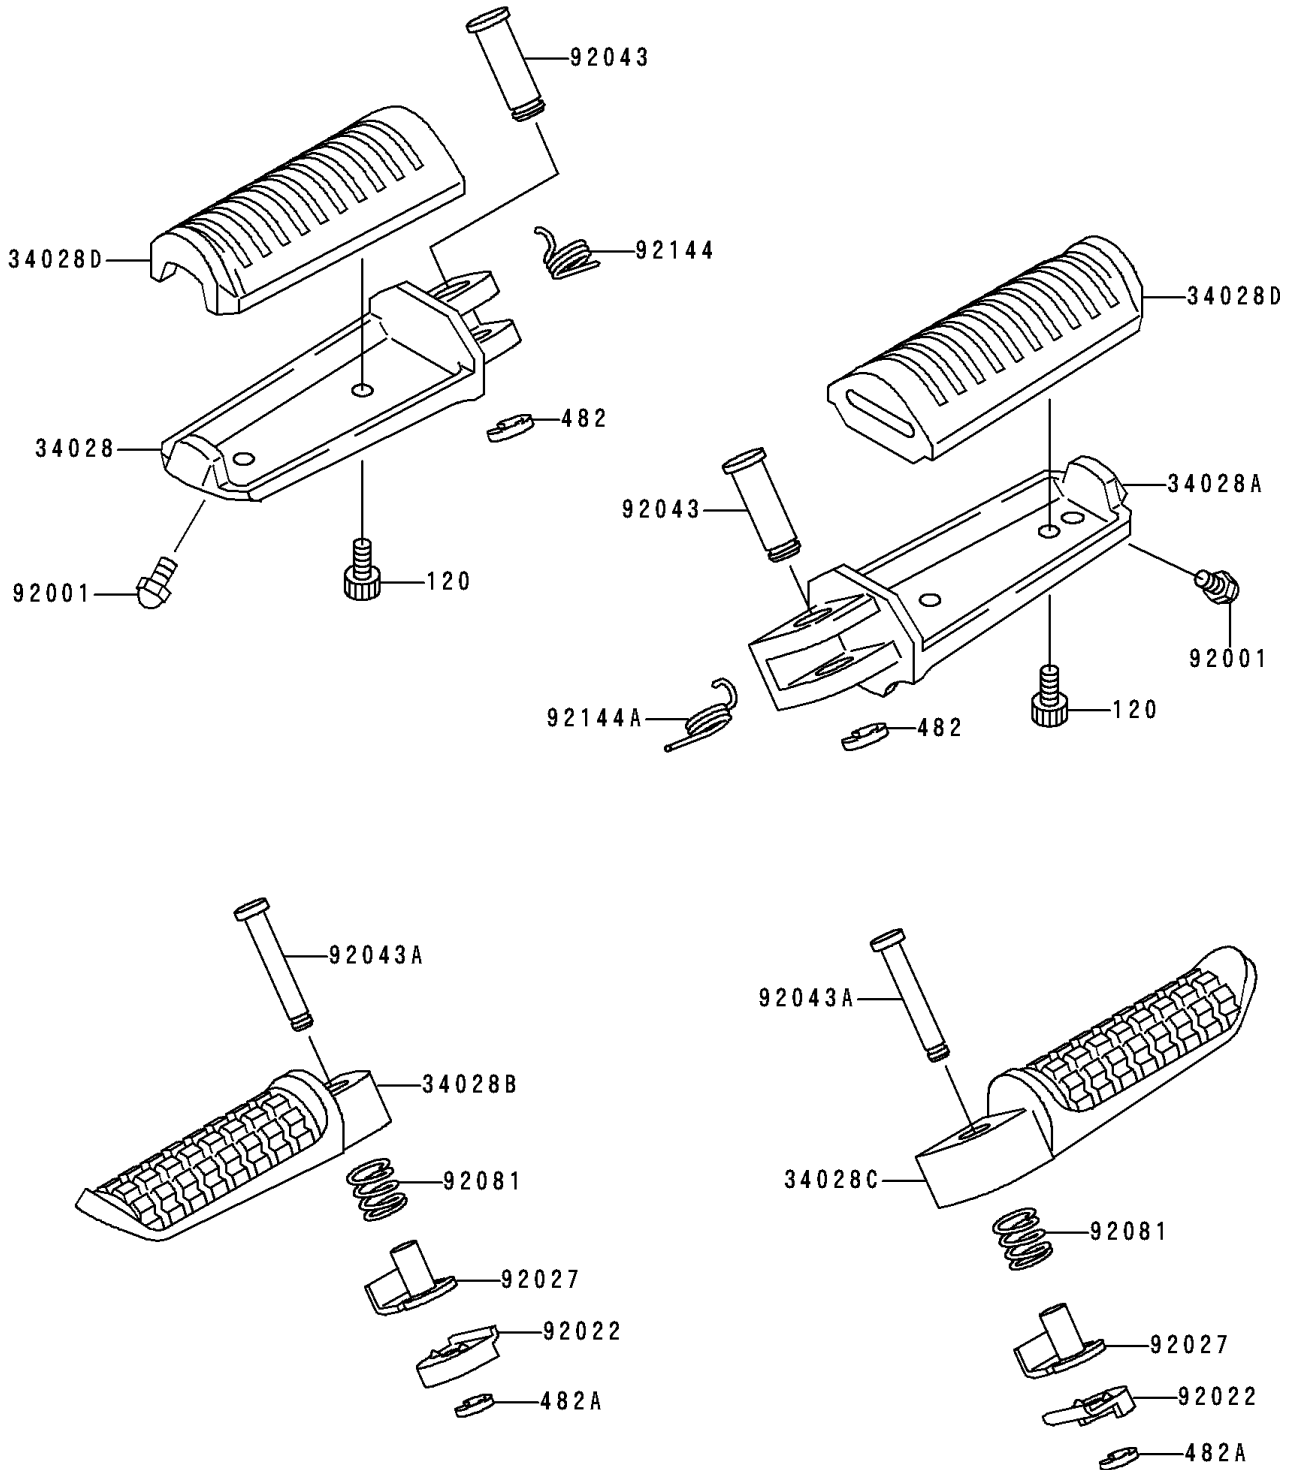

1997 Ninja® ZX™-9R PARTS DIAGRAM

Footrests

F2160

1997 Ninja® ZX™-9R PARTS LIST

Footrests

ITEM NAME	PART NUMBER	QUANTITY
BOLT-SOCKET (Ref # 120)	120Z0514	4
CIRCLIP-TYPE-E,10MM (Ref # 482)	482L0100	2
CIRCLIP-TYPE-E,5MM (Ref # 482A)	482L5000	2
STEP,FR,LH (Ref # 34028)	34028-1126	1
STEP,FR,RH (Ref # 34028A)	34028-1127	1
STEP,RR,LH (Ref # 34028B)	34028-1191	1
STEP,RR,RH (Ref # 34028C)	34028-1192	1
STEP,FR,RUBBER (Ref # 34028D)	34028-1390	2
BOLT,6X10 (Ref # 92001)	92001-1905	2
WASHER,STEP,RR (Ref # 92022)	92022-1507	2
COLLAR,STEP (Ref # 92027)	92027-1732	2
PIN,12X37 (Ref # 92043)	92043-1144	2
PIN,6X38.5 (Ref # 92043A)	92043-1238	2
SPRING,STEP,RR (Ref # 92081)	92081-1612	2
SPRING,STEP RETURN,LH (Ref # 92144)	92144-1567	1
SPRING,STEP RETURN (Ref # 92144A)	92144-1568	1