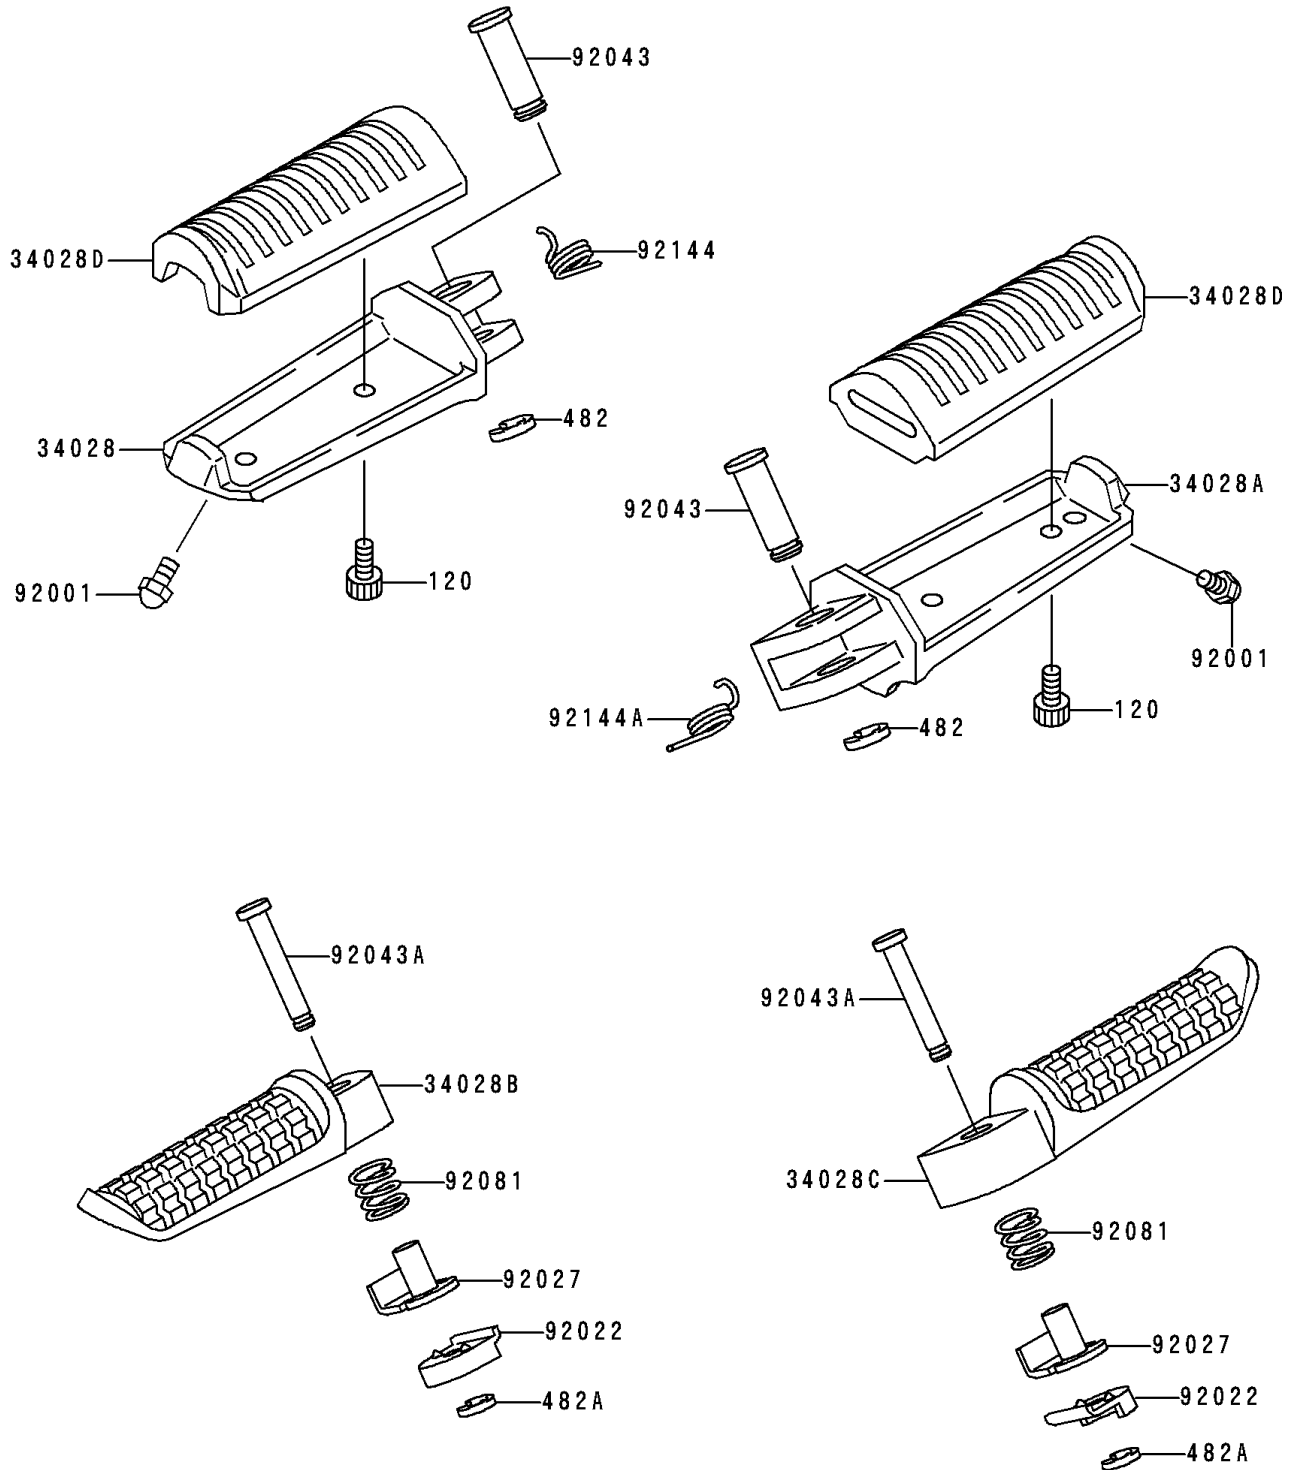

1997 Ninja® ZX™-9R PARTS DIAGRAM

Footrests

F2160

1997 Ninja® ZX™-9R PARTS LIST

Footrests

ITEM NAME	PART NUMBER	QUANTITY
BOLT-SOCKET (Ref # 120)	120Z0514	4
CIRCLIP-TYPE-E,10MM (Ref # 482)	482L0100	2
CIRCLIP-TYPE-E,5MM (Ref # 482A)	482L5000	2
STEP,FR,LH (Ref # 34028)	34028-1126	1
STEP,FR,RH (Ref # 34028A)	34028-1127	1
STEP,RR,LH (Ref # 34028B)	34028-1191	1
STEP,RR,RH (Ref # 34028C)	34028-1192	1
STEP,FR,RUBBER (Ref # 34028D)	34028-1390	2
BOLT,6X10 (Ref # 92001)	92001-1905	2
WASHER,STEP,RR (Ref # 92022)	92022-1507	2
COLLAR,STEP (Ref # 92027)	92027-1732	2
PIN,12X37 (Ref # 92043)	92043-1144	2
PIN,6X38.5 (Ref # 92043A)	92043-1238	2
SPRING,STEP,RR (Ref # 92081)	92081-1612	2
SPRING,STEP RETURN,LH (Ref # 92144)	92144-1567	1
SPRING,STEP RETURN (Ref # 92144A)	92144-1568	1