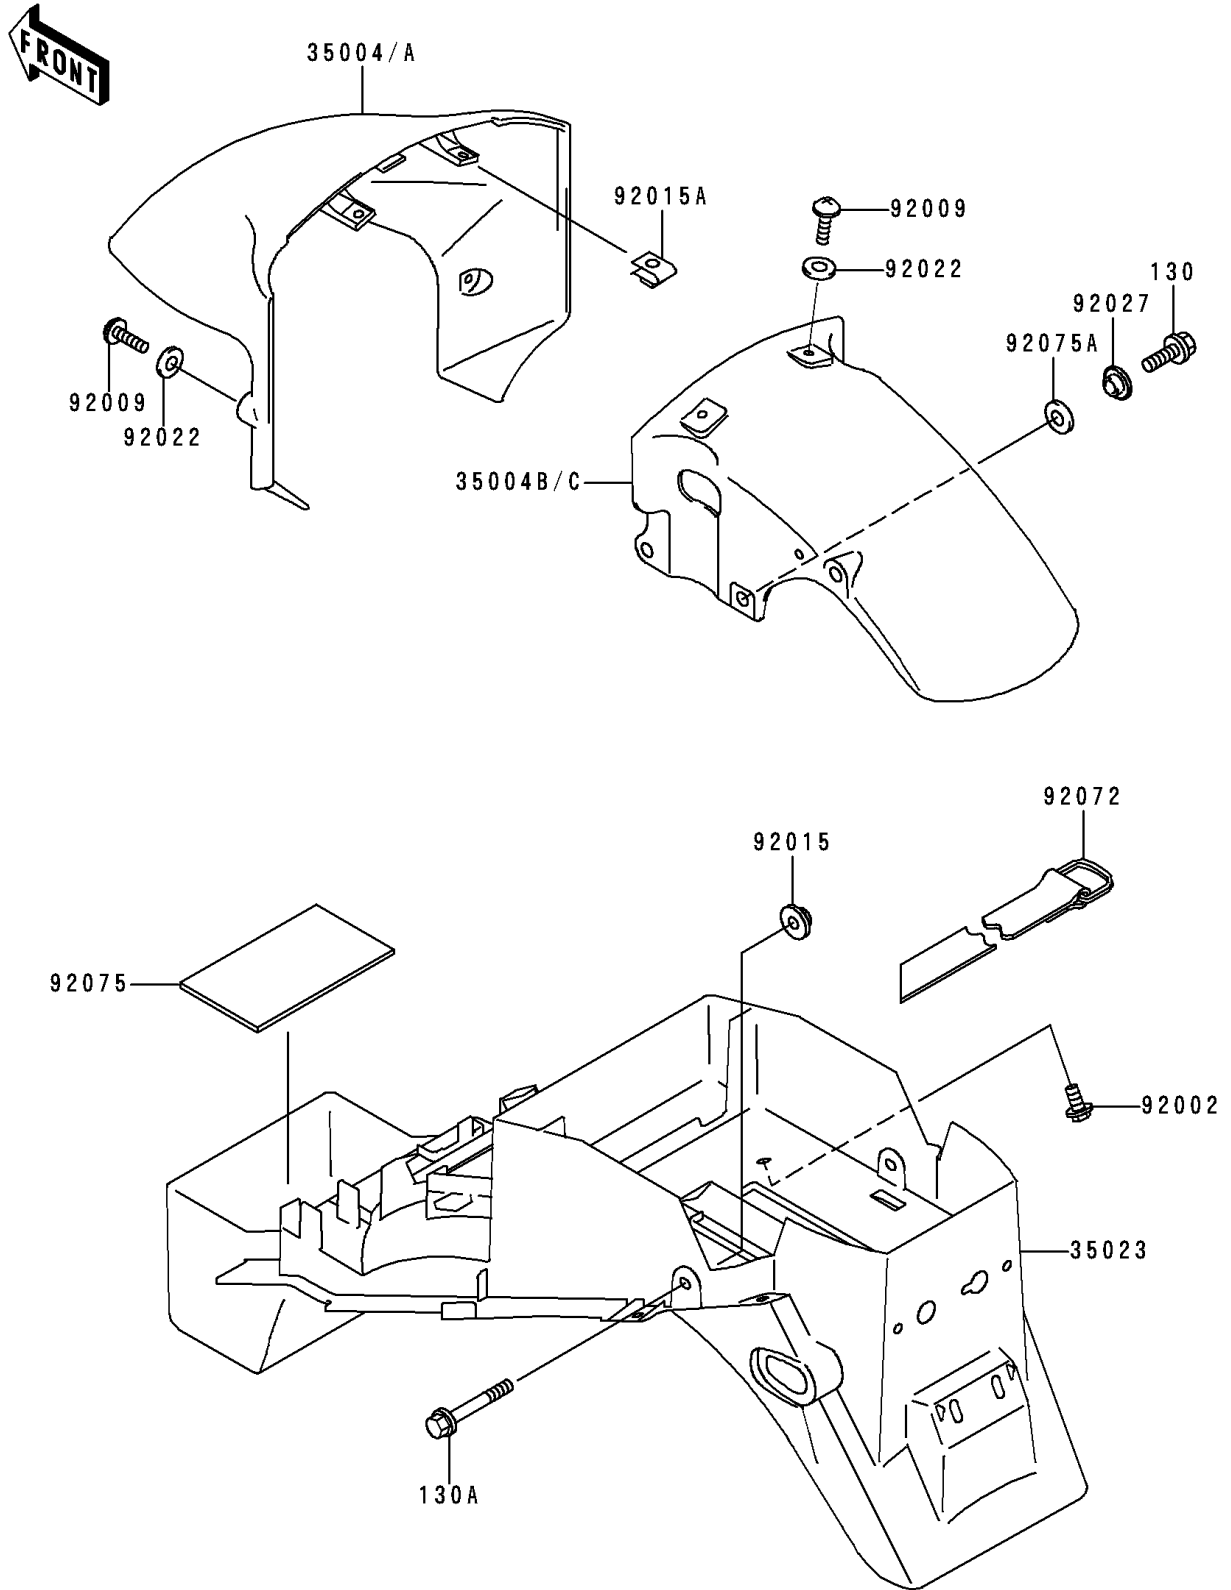

1997 Ninja® ZX™-9R PARTS DIAGRAM

Fenders

F2170

1997 Ninja® ZX™ -9R PARTS LIST

Fenders

ITEM NAME	PART NUMBER	QUANTITY
BOLT-FLANGED,6X16 (Ref # 130)	130H0616	4
BOLT-FLANGED,6X40,BLACK (Ref # 130A)	130J0640	2
FENDER-FRONT,FR,F.RED (Ref # 35004)	35004-1320-B1	1
FENDER-FRONT,FR,L.GREEN (Ref # 35004A)	35004-1320-7F	1
FENDER-FRONT,RR,F.RED (Ref # 35004B)	35004-1321-B1	1
FENDER-FRONT,RR,L.GREEN (Ref # 35004C)	35004-1321-7F	1
FENDER-REAR (Ref # 35023)	35023-1365	1
BOLT,6X12 (Ref # 92002)	92002-1884	1
SCREW,5X16 (Ref # 92009)	92009-1654	4
NUT,6MM (Ref # 92015)	92015-1321	2
NUT,5MM (Ref # 92015A)	92015-1573	2
WASHER,NYLON,5.3X11.5X1.5 (Ref # 92022)	92022-1521	4
COLLAR,COWLING STAY (Ref # 92027)	92027-1667	4
BAND,L=460 (Ref # 92072)	92072-1314	1
DAMPER (Ref # 92075)	92075-1076	1
DAMPER (Ref # 92075A)	92075-1564	4