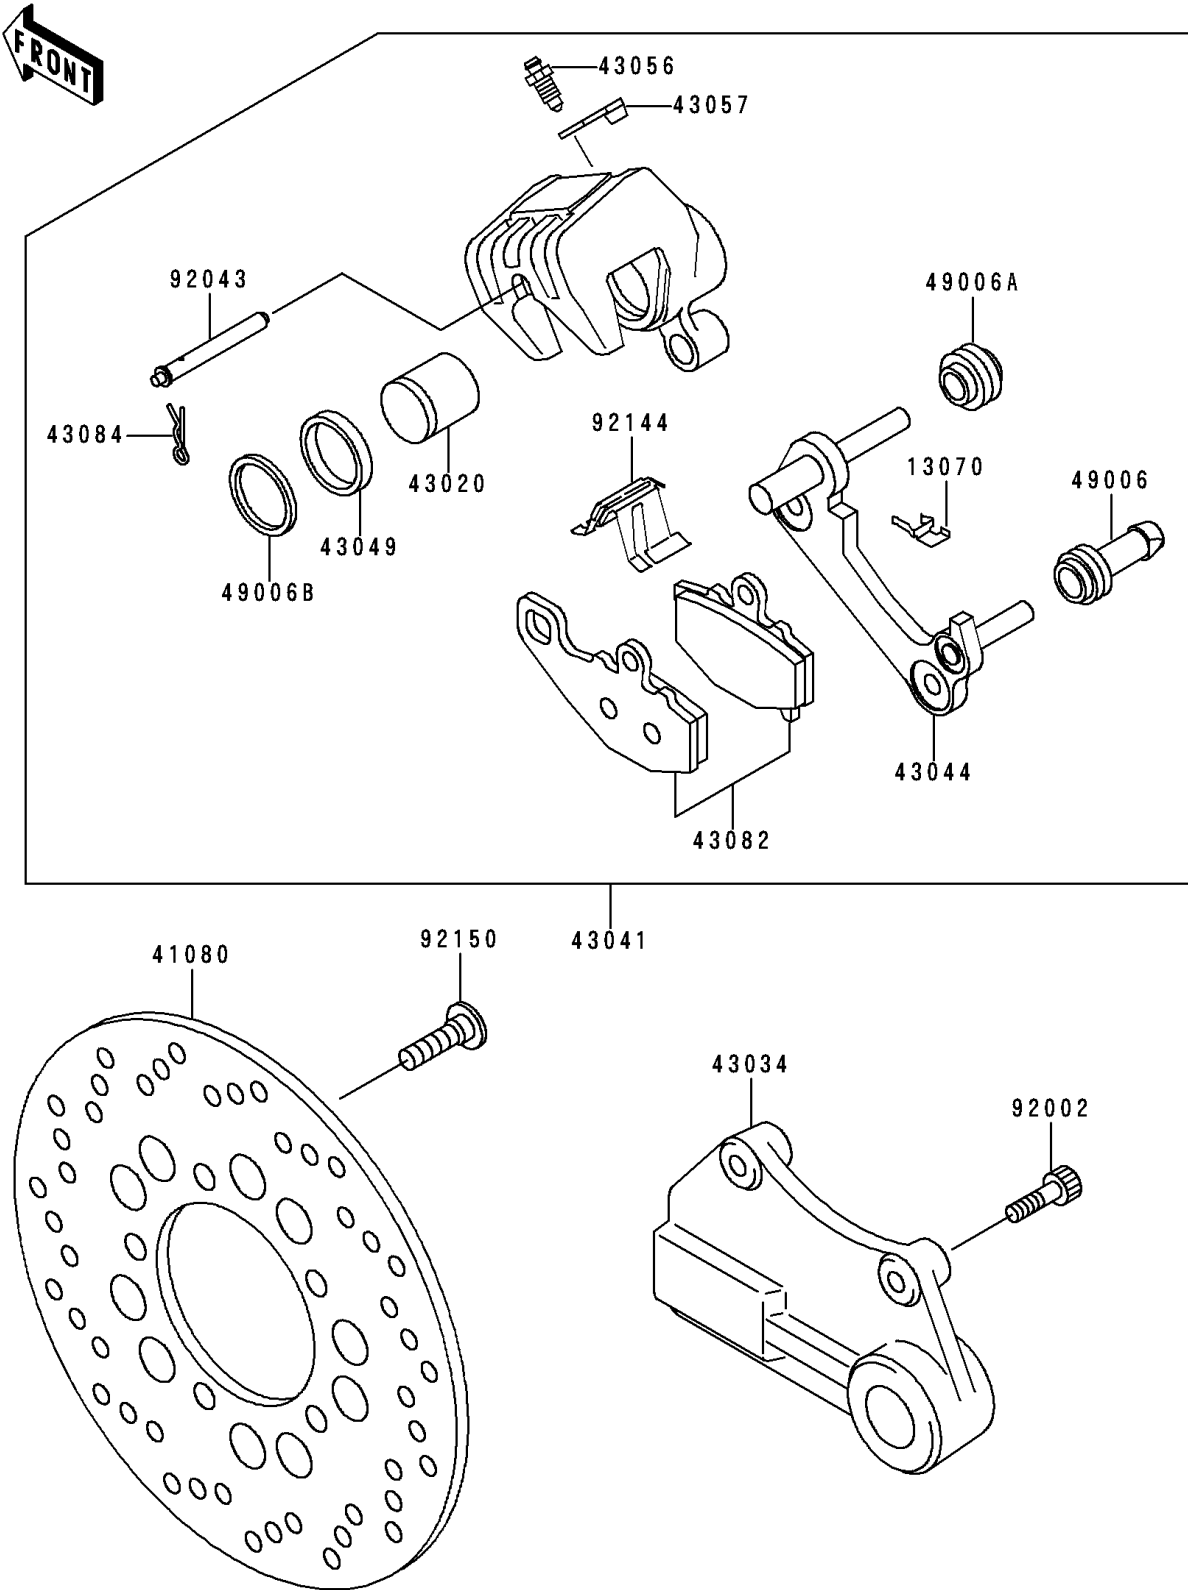

1997 Ninja® ZX™-9R PARTS DIAGRAM

Rear Brake

F2294

1997 Ninja® ZX™-9R PARTS LIST

Rear Brake

ITEM NAME	PART NUMBER	QUANTITY
GUIDE (Ref # 13070)	13070-1273	1
DISC,RR,C.GRAY (Ref # 41080)	41080-1242-FB	1
PISTON-COMP-BRAKE (Ref # 43020)	43020-1116	1
HOLDER-BRAKE,REAR CALIPER (Ref # 43034)	43034-1130	1
CALIPER-ASSY,RR (Ref # 43041)	43041-1623	1
HOLDER-COMP-CALIPER,RR (Ref # 43044)	43044-1110	1
PACKING,PISTON SEAL (Ref # 43049)	43049-001	1
BREATHER-BRAKE (Ref # 43056)	43056-1054	1
CAP-BREATHER (Ref # 43057)	43057-003	1
PAD-ASSY-BRAKE (Ref # 43082)	43082-1160	1
CLAMP,PAD (Ref # 43084)	43084-003	1
BOOT,CALIPER (Ref # 49006)	49006-1054	1
BOOT,CALIPER (Ref # 49006A)	49006-1095	1
BOOT,PISTON SEAL (Ref # 49006B)	49006-1212	1
BOLT,SOCKET,8X20 (Ref # 92002)	92002-1178	2
PIN,PAD (Ref # 92043)	92043-1489	1
SPRING,PAD (Ref # 92144)	92144-1719	1
BOLT,DISC PLATE,8X30 (Ref # 92150)	92150-1728	5