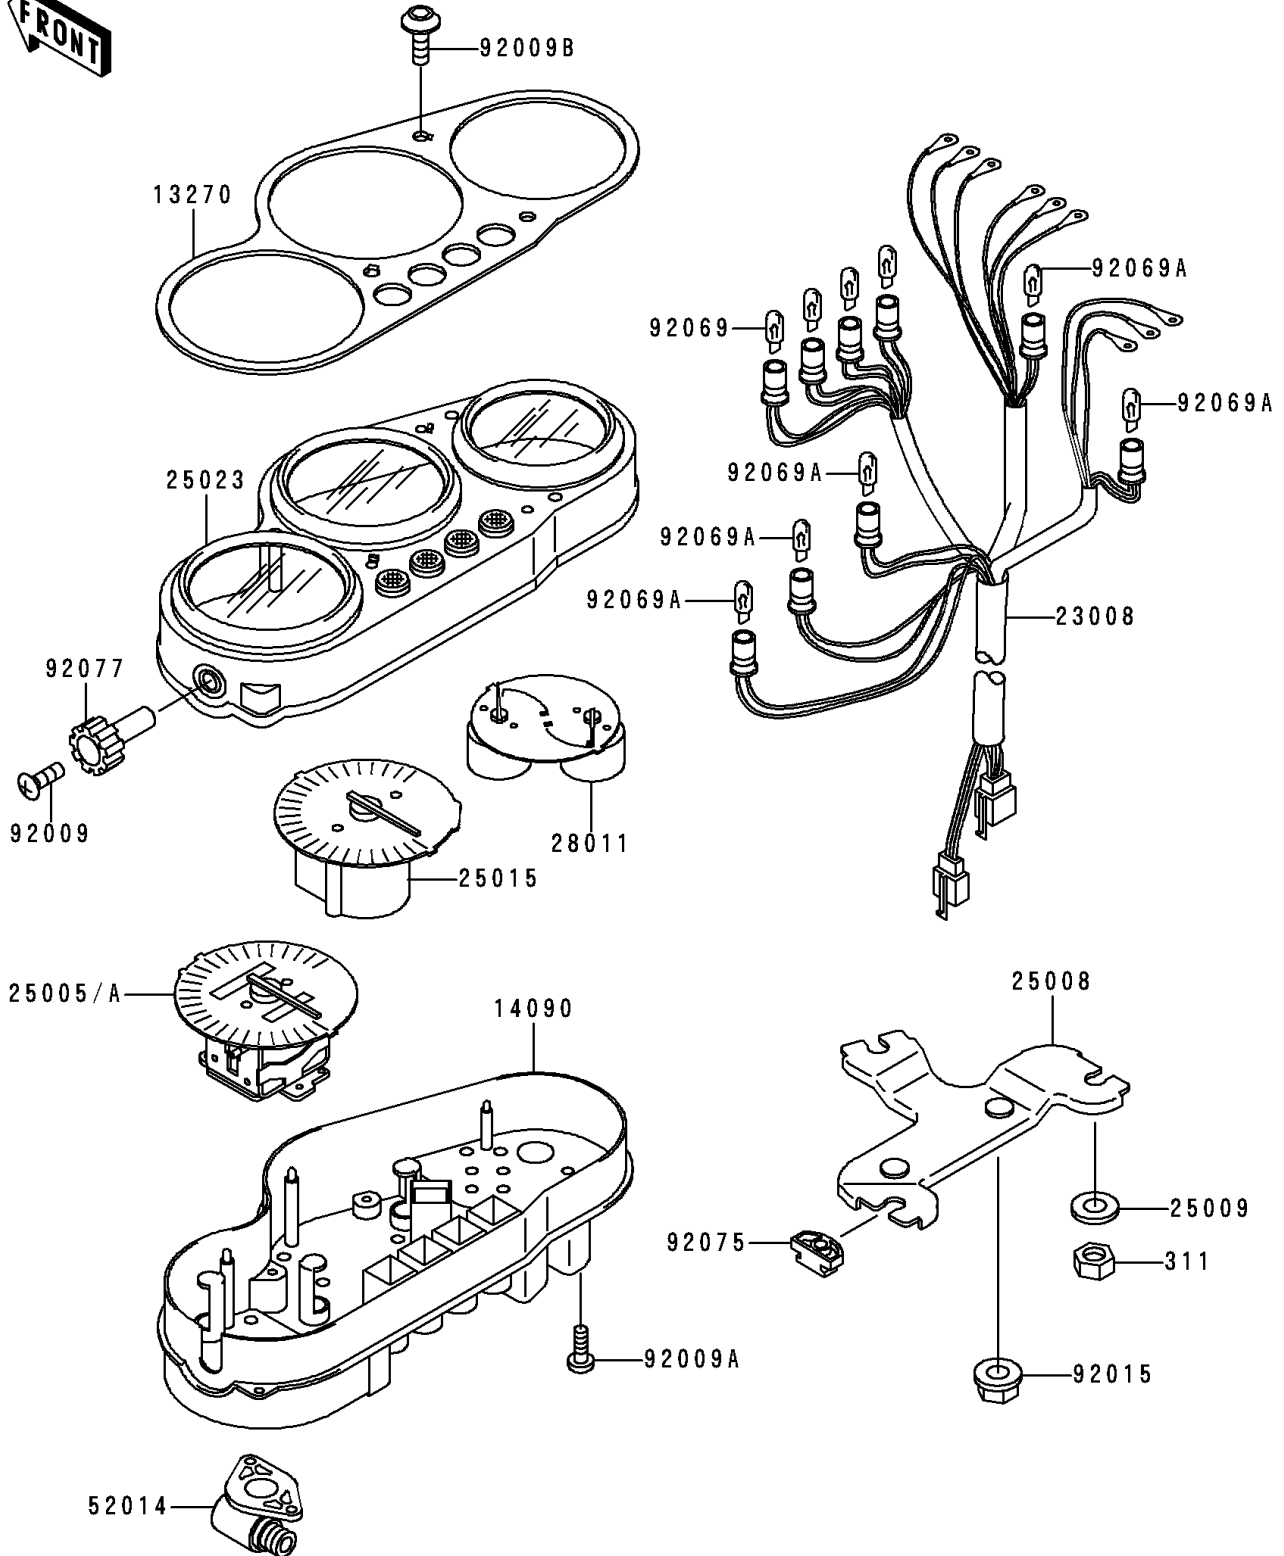

# 1997 Ninja® ZX™-9R PARTS DIAGRAM

Meter(s)

F2530

# 1997 Ninja® ZX™-9R PARTS LIST

Meter(s)

ITEM NAME	PART NUMBER	QUANTITY
NUT-HEX (Ref # 311)	311C0500	3
PLATE,METER PANNEL (Ref # 13270)	13270-1156	1
COVER,METER HOUSING (Ref # 14090)	14090-1402	1
SOCKET-ASSY,METER (Ref # 23008)	23008-1528	1
SPEEDOMETER,KPH (Ref # 25005)	25005-1552	1
SPEEDOMETER,MPH (Ref # 25005A)	25005-1563	1
BRACKET-METER (Ref # 25008)	25008-1202	1
WASHER,5.2X16X1.2 (Ref # 25009)	25009-004	3
TACHOMETER,X1000R/MIN (Ref # 25015)	25015-1326	1
COVER-METER CASE,UPP (Ref # 25023)	25023-1212	1
METER,FUEL&TEMP (Ref # 28011)	28011-1143	1
ELBOW (Ref # 52014)	52014-1081	1
SCREW,2X6,BLACK (Ref # 92009)	92009-1172	1
SCREW,TAPPING,4X14 (Ref # 92009A)	92009-1593	4
SCREW,TAPPING,5X16 (Ref # 92009B)	92009-1720	3
NUT,FLANGED,6MM,BLACK (Ref # 92015)	92015-1233	2
BULB,12V 3.4W (Ref # 92069)	92069-1007	4
BULB,12V 1.7W (Ref # 92069A)	92069-1059	5
DAMPER,METER BRACKET (Ref # 92075)	92075-1581	3
KNOB,METER (Ref # 92077)	92077-1073	1