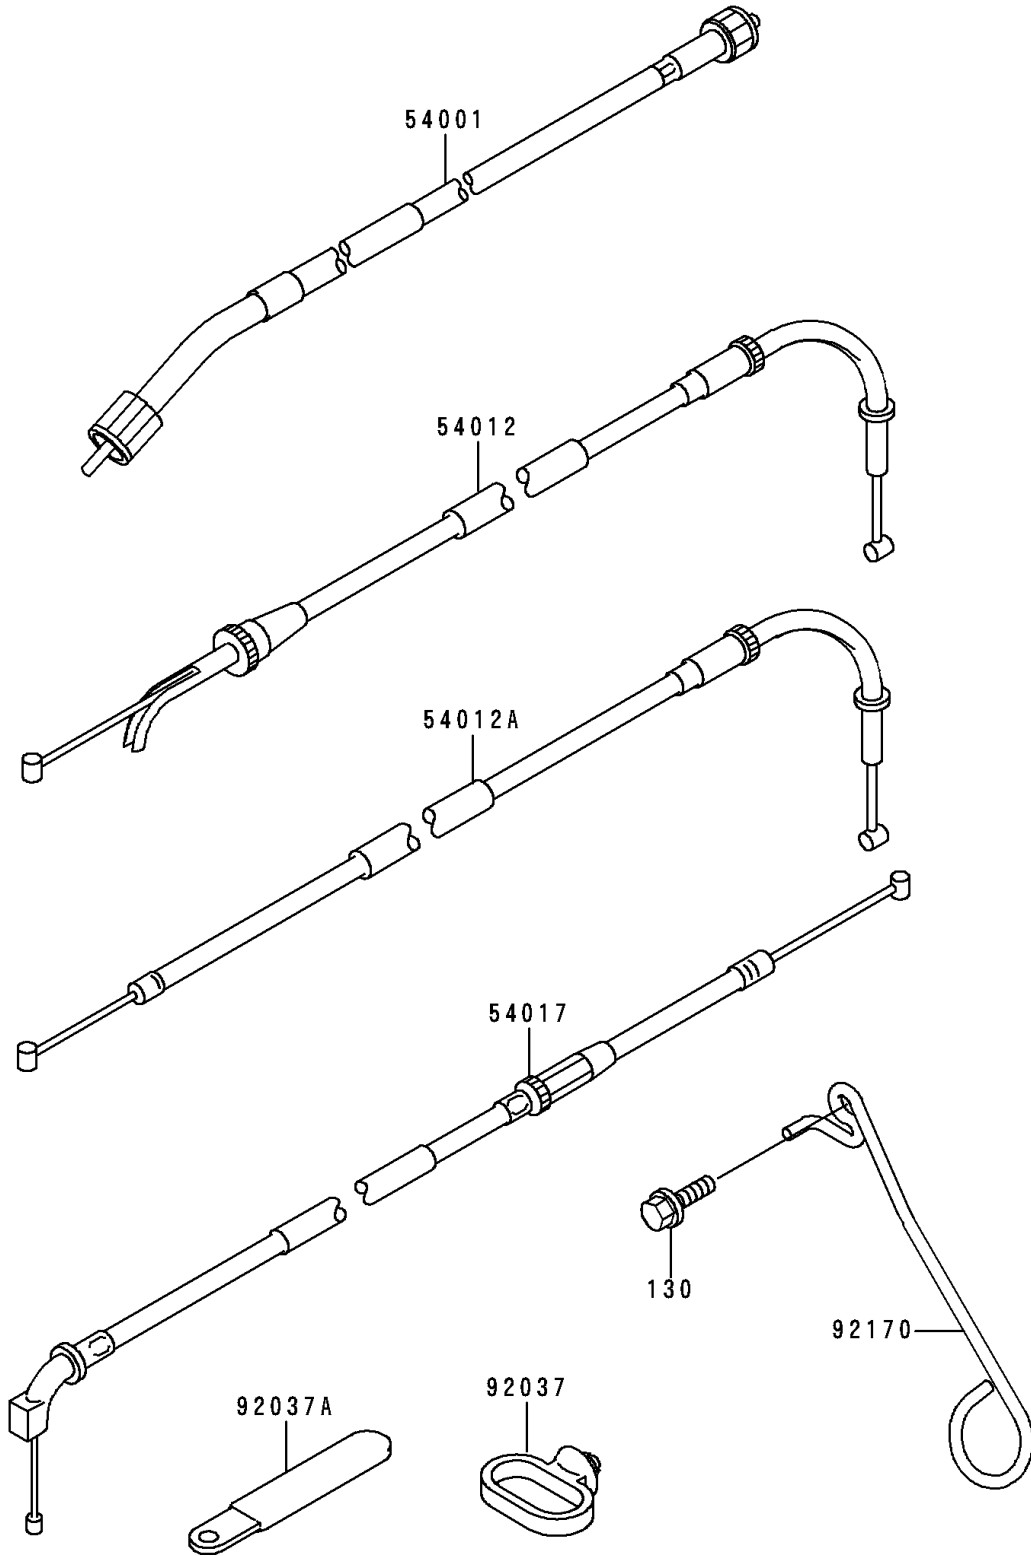

1997 Ninja® ZX™-9R PARTS DIAGRAM

Cables

F2540

1997 Ninja® ZX™ -9R PARTS LIST

Cables

ITEM NAME	PART NUMBER	QUANTITY
BOLT-FLANGED,6X14,BLACK (Ref # 130)	130J0614	1
CABLE-SPEEDOMETER (Ref # 54001)	54001-1130	1
CABLE-THROTTLE,OPENING (Ref # 54012)	54012-1501	1
CABLE-THROTTLE,CLOSING (Ref # 54012A)	54012-1502	1
CABLE-STARTER (Ref # 54017)	54017-1160	1
CLAMP,CABLE (Ref # 92037)	92037-1459	1
CLAMP (Ref # 92037A)	92037-1993	1
CLAMP,CABLE (Ref # 92170)	92170-1669	1