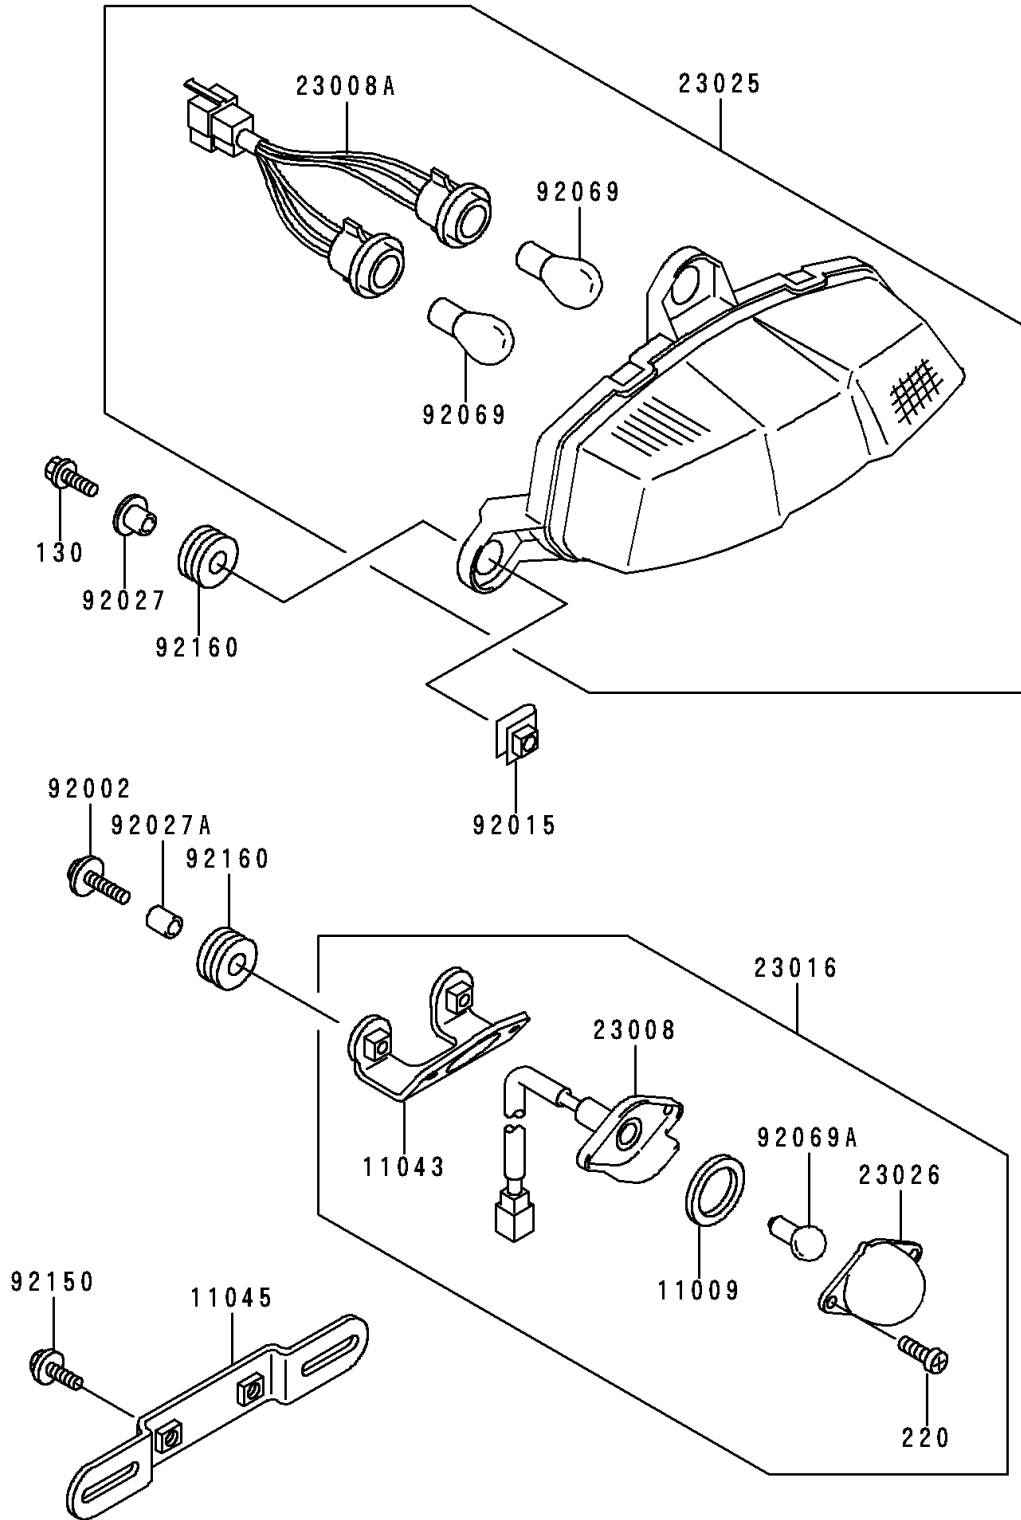

# 1997 Ninja® ZX™-9R PARTS DIAGRAM

Taillight(s)

F2720

## 1997 Ninja® ZX™ -9R PARTS LIST

### Taillight(s)

ITEM NAME	PART NUMBER	QUANTITY
BOLT-FLANGED,6X25 (Ref # 130)	130H0625	3
SCREW-PAN-CROS (Ref # 220)	220B0410	2
GASKET,LICENSE PLATE LAMP (Ref # 11009)	11009-1372	1
BRACKET,LICENSE PLATE LAMP (Ref # 11043)	11043-1497	1
BRACKET,LICENSE (Ref # 11045)	11045-1387	1
SOCKET-ASSY,LICENSE PLATE LAMP (Ref # 23008)	23008-1221	1
SOCKET-ASSY,TAIL LAMP (Ref # 23008A)	23008-1413	1
LAMP-ASSY,LICENSE PLATE (Ref # 23016)	23016-1053	1
LAMP-TAIL (Ref # 23025)	23025-1238	1
LENS,LAMP (Ref # 23026)	23026-1054	1
BOLT,6X25 (Ref # 92002)	92002-1135	2
NUT,6MM (Ref # 92015)	92015-1094	3
COLLAR (Ref # 92027)	92027-1183	3
COLLAR,6.8X10X12 (Ref # 92027A)	92027-162	2
BULB,12V 27/8W (Ref # 92069)	92069-059	2
BULB,12V 8W (Ref # 92069A)	92069-1012	1
BOLT,6X16 (Ref # 92150)	92150-1909	2
DAMPER (Ref # 92160)	92160-1162	5