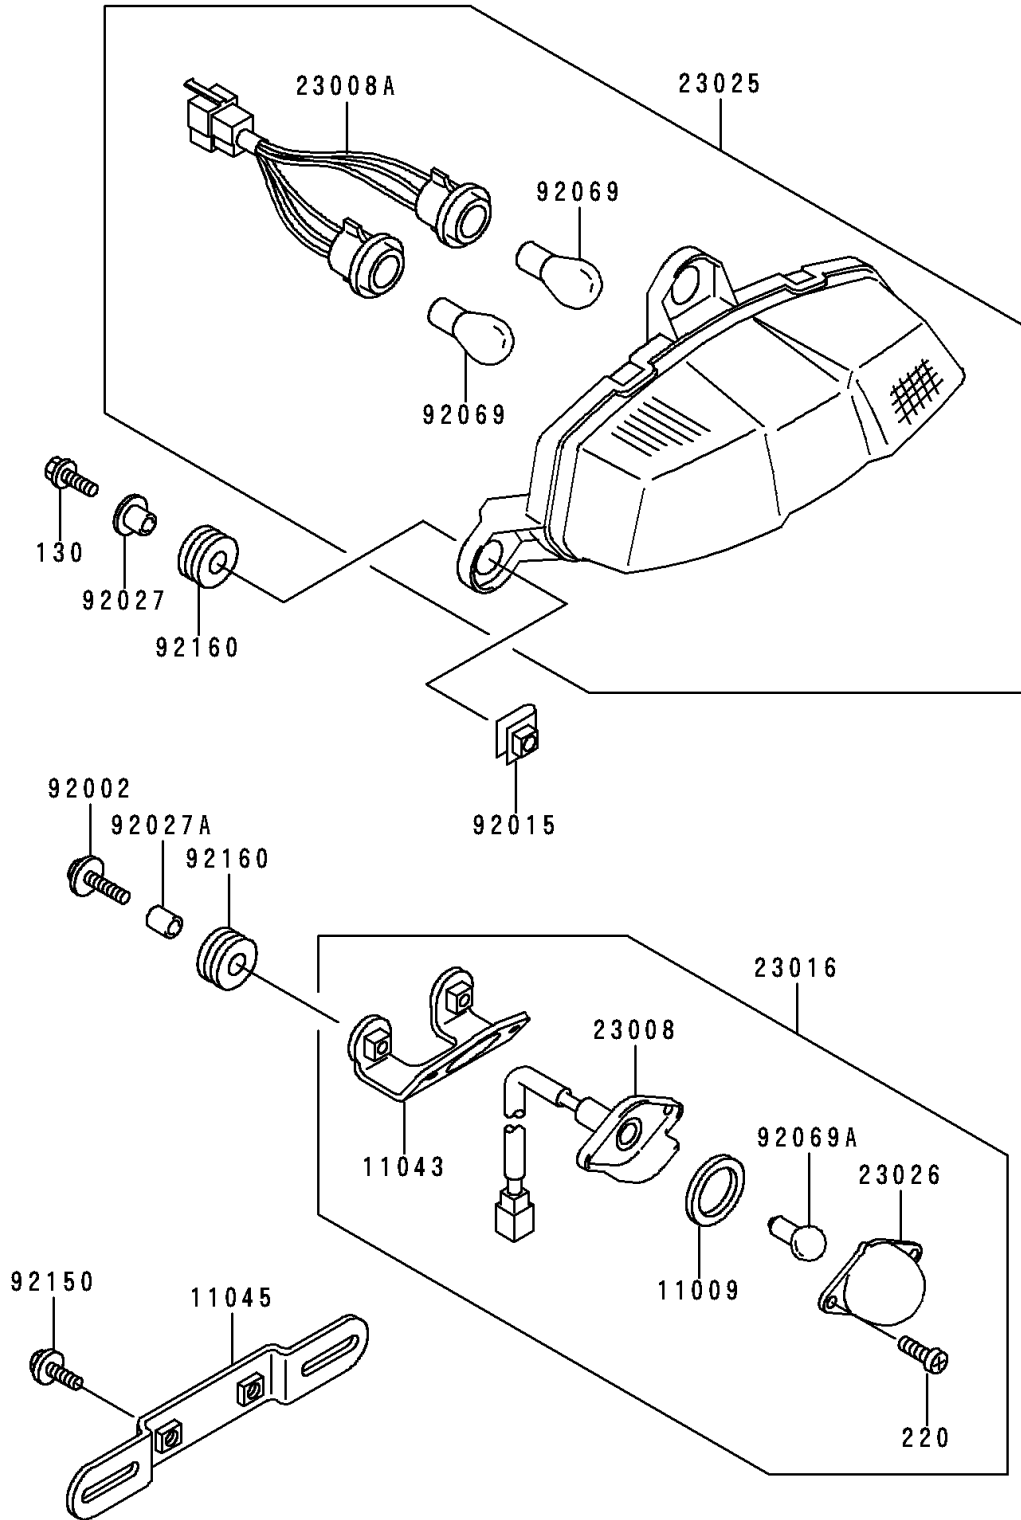

# 1997 Ninja® ZX™-9R PARTS DIAGRAM

Taillight(s)

F2720

# 1997 Ninja® ZX™ -9R PARTS LIST

## Taillight(s)

ITEM NAME	PART NUMBER	QUANTITY
BOLT-FLANGED,6X25 (Ref # 130)	130H0625	3
SCREW-PAN-CROS (Ref # 220)	220B0410	2
GASKET,LICENSE PLATE LAMP (Ref # 11009)	11009-1372	1
BRACKET,LICENSE PLATE LAMP (Ref # 11043)	11043-1497	1
BRACKET,LICENSE (Ref # 11045)	11045-1387	1
SOCKET-ASSY,LICENSE PLATE LAMP (Ref # 23008)	23008-1221	1
SOCKET-ASSY,TAIL LAMP (Ref # 23008A)	23008-1413	1
LAMP-ASSY,LICENSE PLATE (Ref # 23016)	23016-1053	1
LAMP-TAIL (Ref # 23025)	23025-1238	1
LENS,LAMP (Ref # 23026)	23026-1054	1
BOLT,6X25 (Ref # 92002)	92002-1135	2
NUT,6MM (Ref # 92015)	92015-1094	3
COLLAR (Ref # 92027)	92027-1183	3
COLLAR,6.8X10X12 (Ref # 92027A)	92027-162	2
BULB,12V 27/8W (Ref # 92069)	92069-059	2
BULB,12V 8W (Ref # 92069A)	92069-1012	1
BOLT,6X16 (Ref # 92150)	92150-1909	2
DAMPER (Ref # 92160)	92160-1162	5