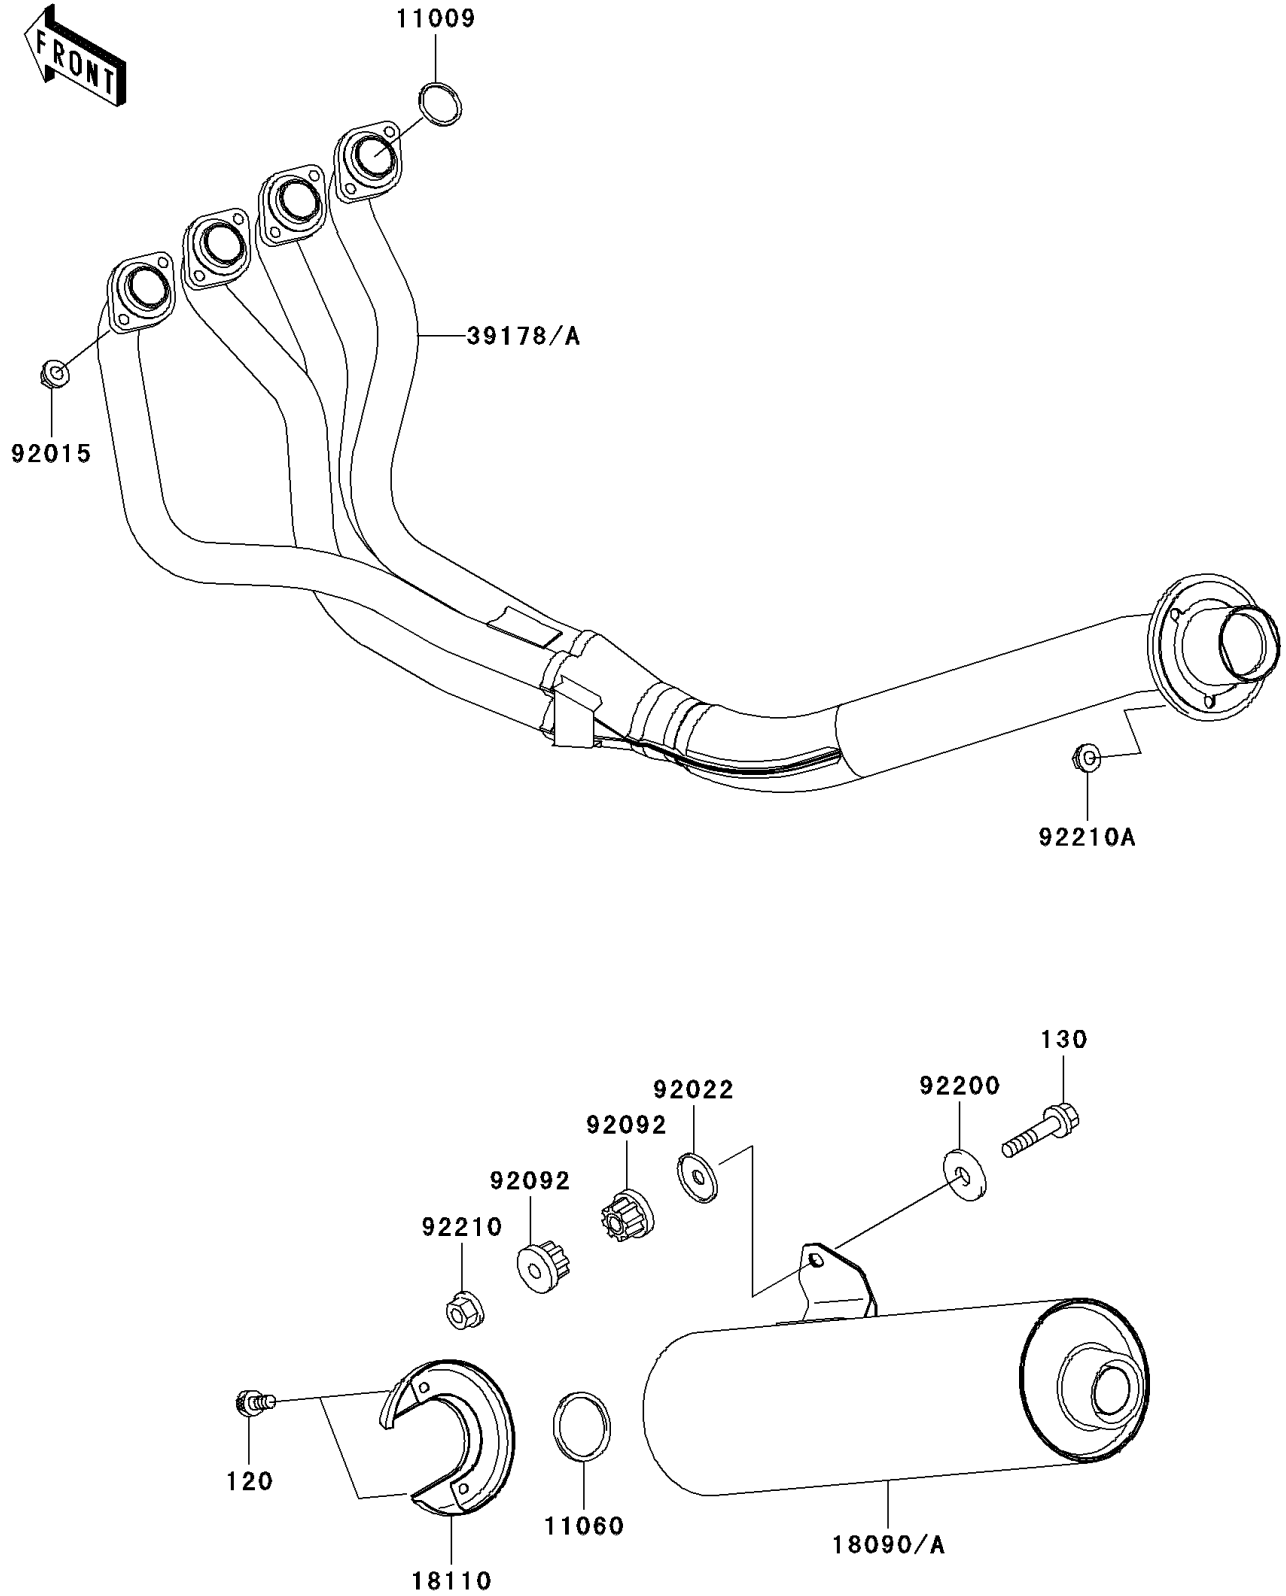

1998 Ninja® ZX™-9R PARTS DIAGRAM

Muffler(s)

E1140

1998 Ninja® ZX™-9R PARTS LIST

Muffler(s)

ITEM NAME	PART NUMBER	QUANTITY
BOLT-SOCKET (Ref # 120)	120R0610	2
BOLT-FLANGED (Ref # 130)	130R1060	1
GASKET,EXHAUST PIPE HOLDER (Ref # 11009)	11009-1856	4
GASKET,MUFFLER CONNECTING (Ref # 11060)	11060-1213	1
BODY END-MUFFLER (Ref # 18110)	18110-1135	1
NUT,8MM (Ref # 92015)	92015-1402	8
WASHER (Ref # 92022)	92022-289	1
BUSHING-RUBBER,MUFFLER (Ref # 92092)	92092-1013	2
WASHER,10.5X25X2.0 (Ref # 92200)	92200-1377	1
NUT,10MM (Ref # 92210)	92210-1102	1
NUT,8MM (Ref # 92210A)	92210-1114	3
BODY-COMP-MUFFLER (Ref # 18090)	18090-1641	1
BODY-COMP-MUFFLER (Ref # 18090A)	18090-1660	1
MANIFOLD-COMP-EXHAUST (Ref # 39178)	39178-1276	1
MANIFOLD-COMP-EXHAUST (Ref # 39178A)	39178-1280	1