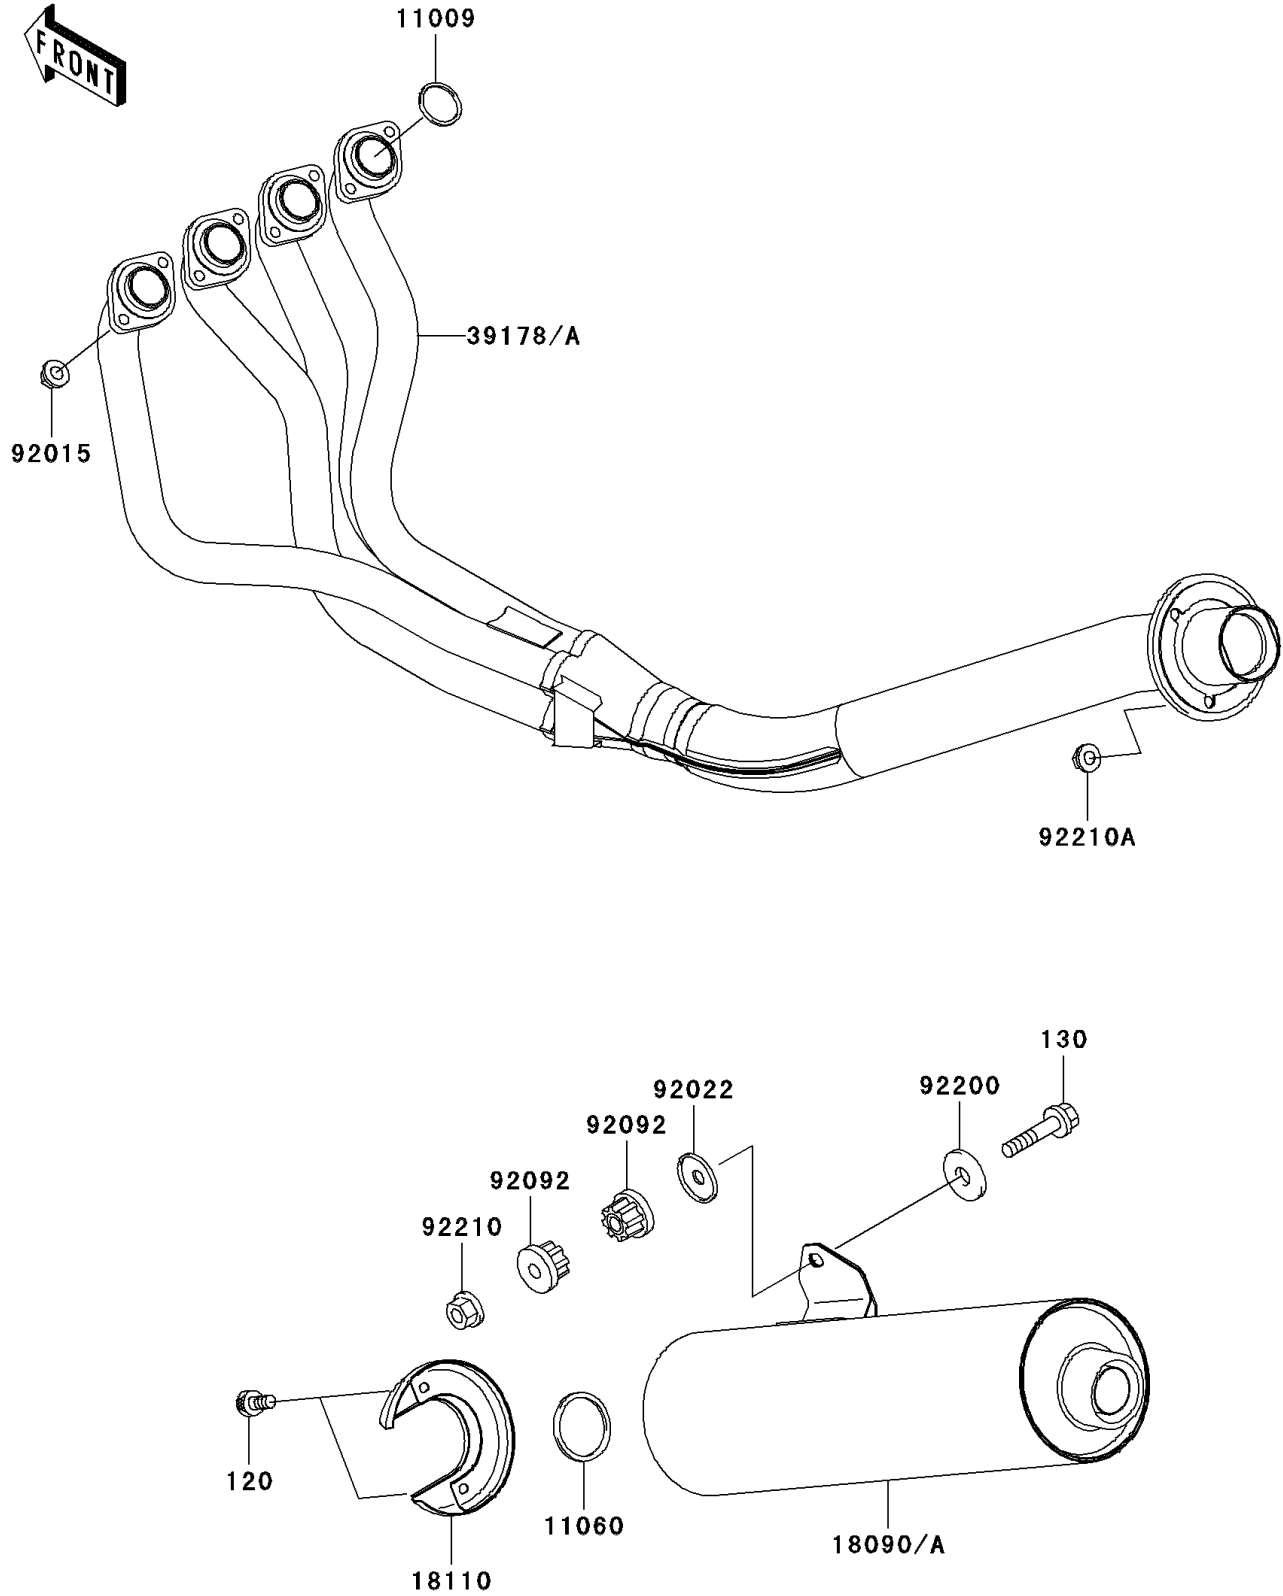

1999 Ninja® ZX™-9R PARTS DIAGRAM

Muffler(s)

E1140

1999 Ninja® ZX™-9R PARTS LIST

Muffler(s)

ITEM NAME	PART NUMBER	QUANTITY
BOLT-SOCKET (Ref # 120)	120R0610	2
BOLT-FLANGED (Ref # 130)	130R1060	1
GASKET,EXHAUST PIPE HOLDER (Ref # 11009)	11009-1856	4
GASKET,MUFFLER CONNECTING (Ref # 11060)	11060-1213	1
BODY END-MUFFLER (Ref # 18110)	18110-1135	1
NUT,8MM (Ref # 92015)	92015-1402	8
WASHER (Ref # 92022)	92022-289	1
BUSHING-RUBBER,MUFFLER (Ref # 92092)	92092-1013	2
WASHER,10.5X25X2.0 (Ref # 92200)	92200-1377	1
NUT,10MM (Ref # 92210)	92210-1102	1
NUT,8MM (Ref # 92210A)	92210-1114	3
BODY-COMP-MUFFLER (Ref # 18090)	18090-1641	1
BODY-COMP-MUFFLER (Ref # 18090A)	18090-1660	1
MANIFOLD-COMP-EXHAUST (Ref # 39178)	39178-1276	1
MANIFOLD-COMP-EXHAUST (Ref # 39178A)	39178-1280	1