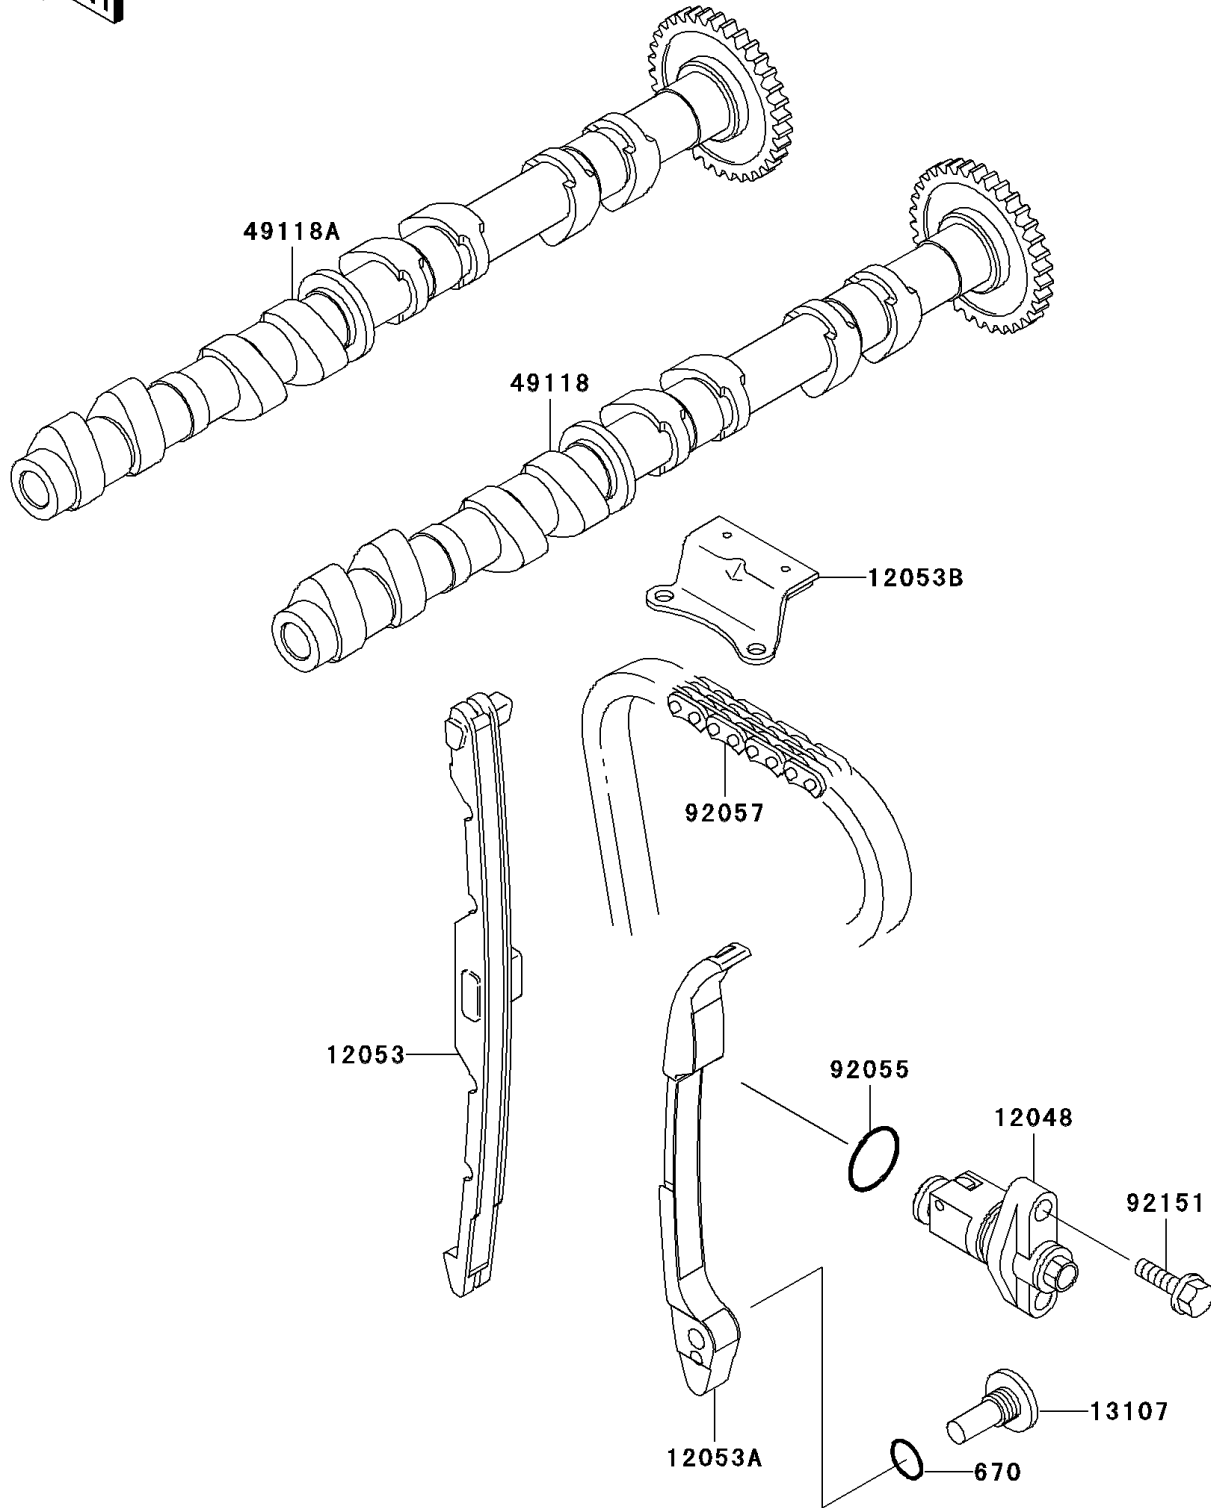

# 1998 Ninja® ZX™-9R PARTS DIAGRAM

Camshaft(s)/Tensioner

E1230

## 1998 Ninja® ZX™-9R PARTS LIST

Camshaft(s)/Tensioner

ITEM NAME	PART NUMBER	QUANTITY
O RING,14MM (Ref # 670)	670D2014	1
TENSIONER-ASSY (Ref # 12048)	12048-1143	1
GUIDE-CHAIN,FR (Ref # 12053)	12053-1398	1
GUIDE-CHAIN,RR (Ref # 12053A)	12053-1399	1
GUIDE-CHAIN,UPP (Ref # 12053B)	12053-1400	1
SHAFT (Ref # 13107)	13107-1376	1
CAMSHAFT-COMP,INTAKE (Ref # 49118)	49118-1158	1
CAMSHAFT-COMP,EXHAUST (Ref # 49118A)	49118-1159	1
RING-O (Ref # 92055)	92055-086	1
CHAIN,CAM,92RH2015-126M (Ref # 92057)	92057-1453	1
BOLT,6X25 (Ref # 92151)	92151-1130	2