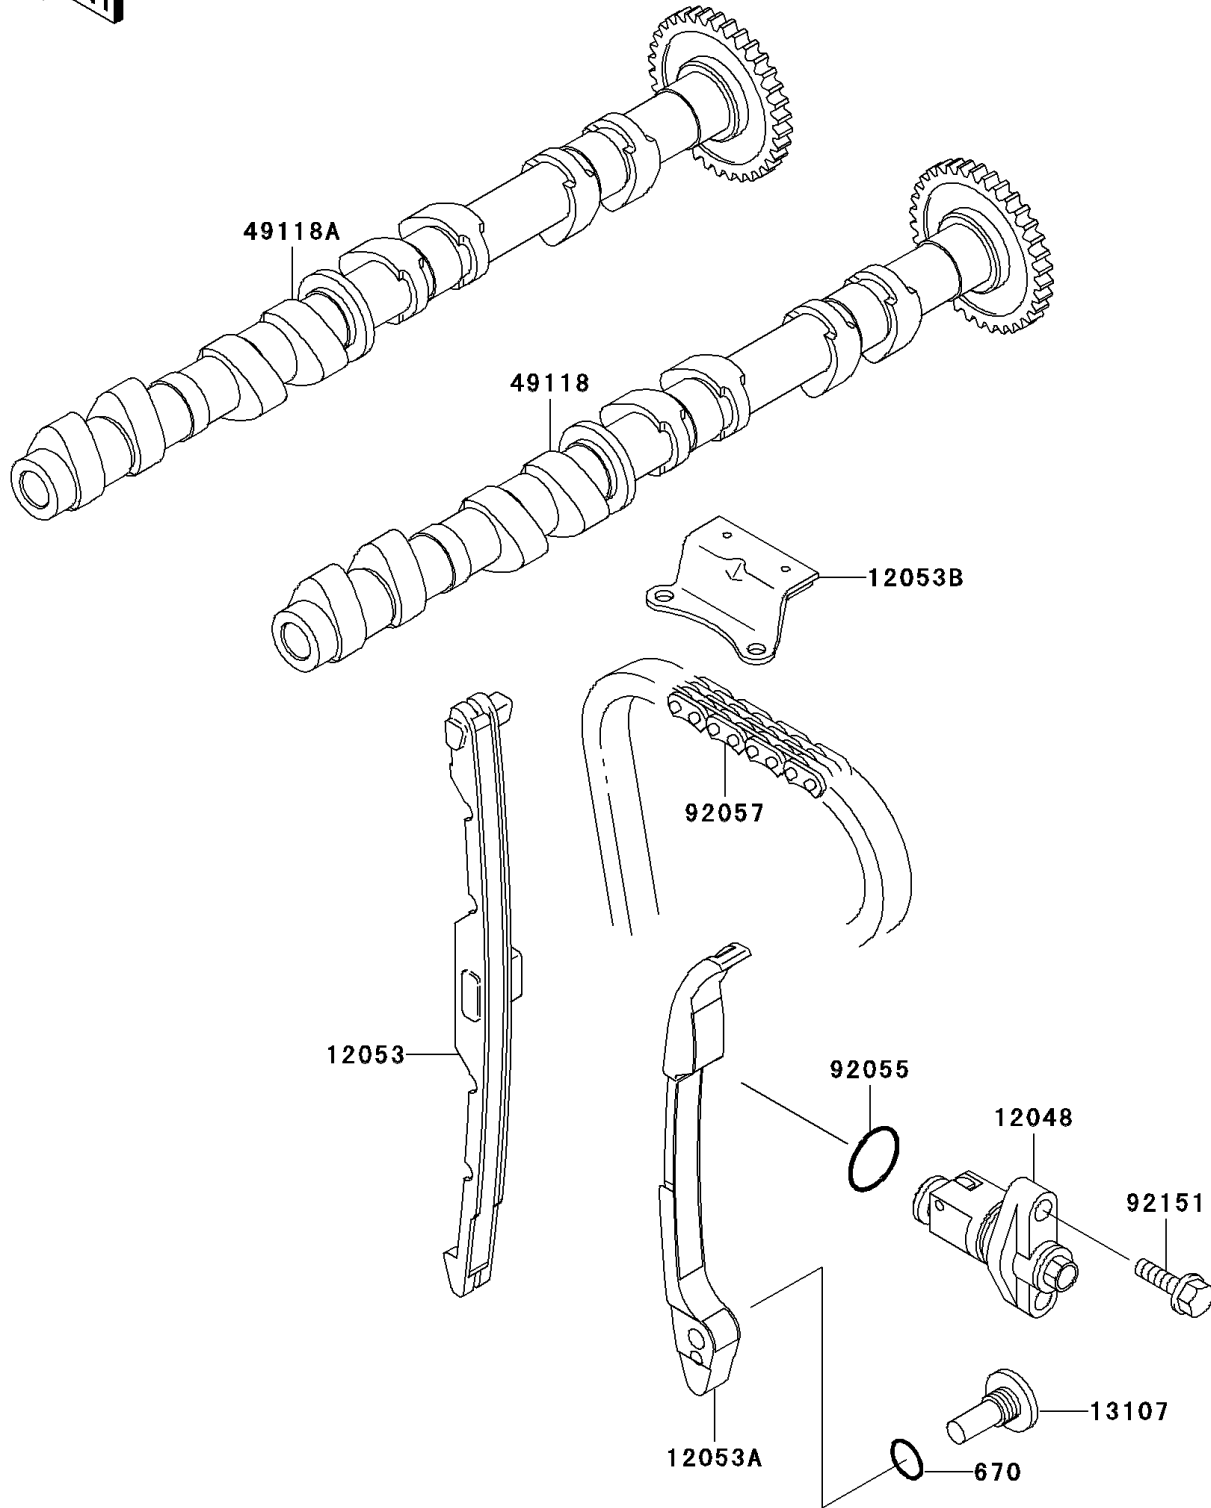

1999 Ninja® ZX™-9R PARTS DIAGRAM

Camshaft(s)/Tensioner

E1230

1999 Ninja® ZX™-9R PARTS LIST

Camshaft(s)/Tensioner

ITEM NAME	PART NUMBER	QUANTITY
O RING,14MM (Ref # 670)	670D2014	1
TENSIONER-ASSY (Ref # 12048)	12048-1143	1
GUIDE-CHAIN,FR (Ref # 12053)	12053-1398	1
GUIDE-CHAIN,RR (Ref # 12053A)	12053-1399	1
GUIDE-CHAIN,UPP (Ref # 12053B)	12053-1400	1
SHAFT (Ref # 13107)	13107-1376	1
CAMSHAFT-COMP,INTAKE (Ref # 49118)	49118-1158	1
CAMSHAFT-COMP,EXHAUST (Ref # 49118A)	49118-1159	1
RING-O (Ref # 92055)	92055-086	1
CHAIN,CAM,92RH2015-126M (Ref # 92057)	92057-1453	1
BOLT,6X25 (Ref # 92151)	92151-1130	2