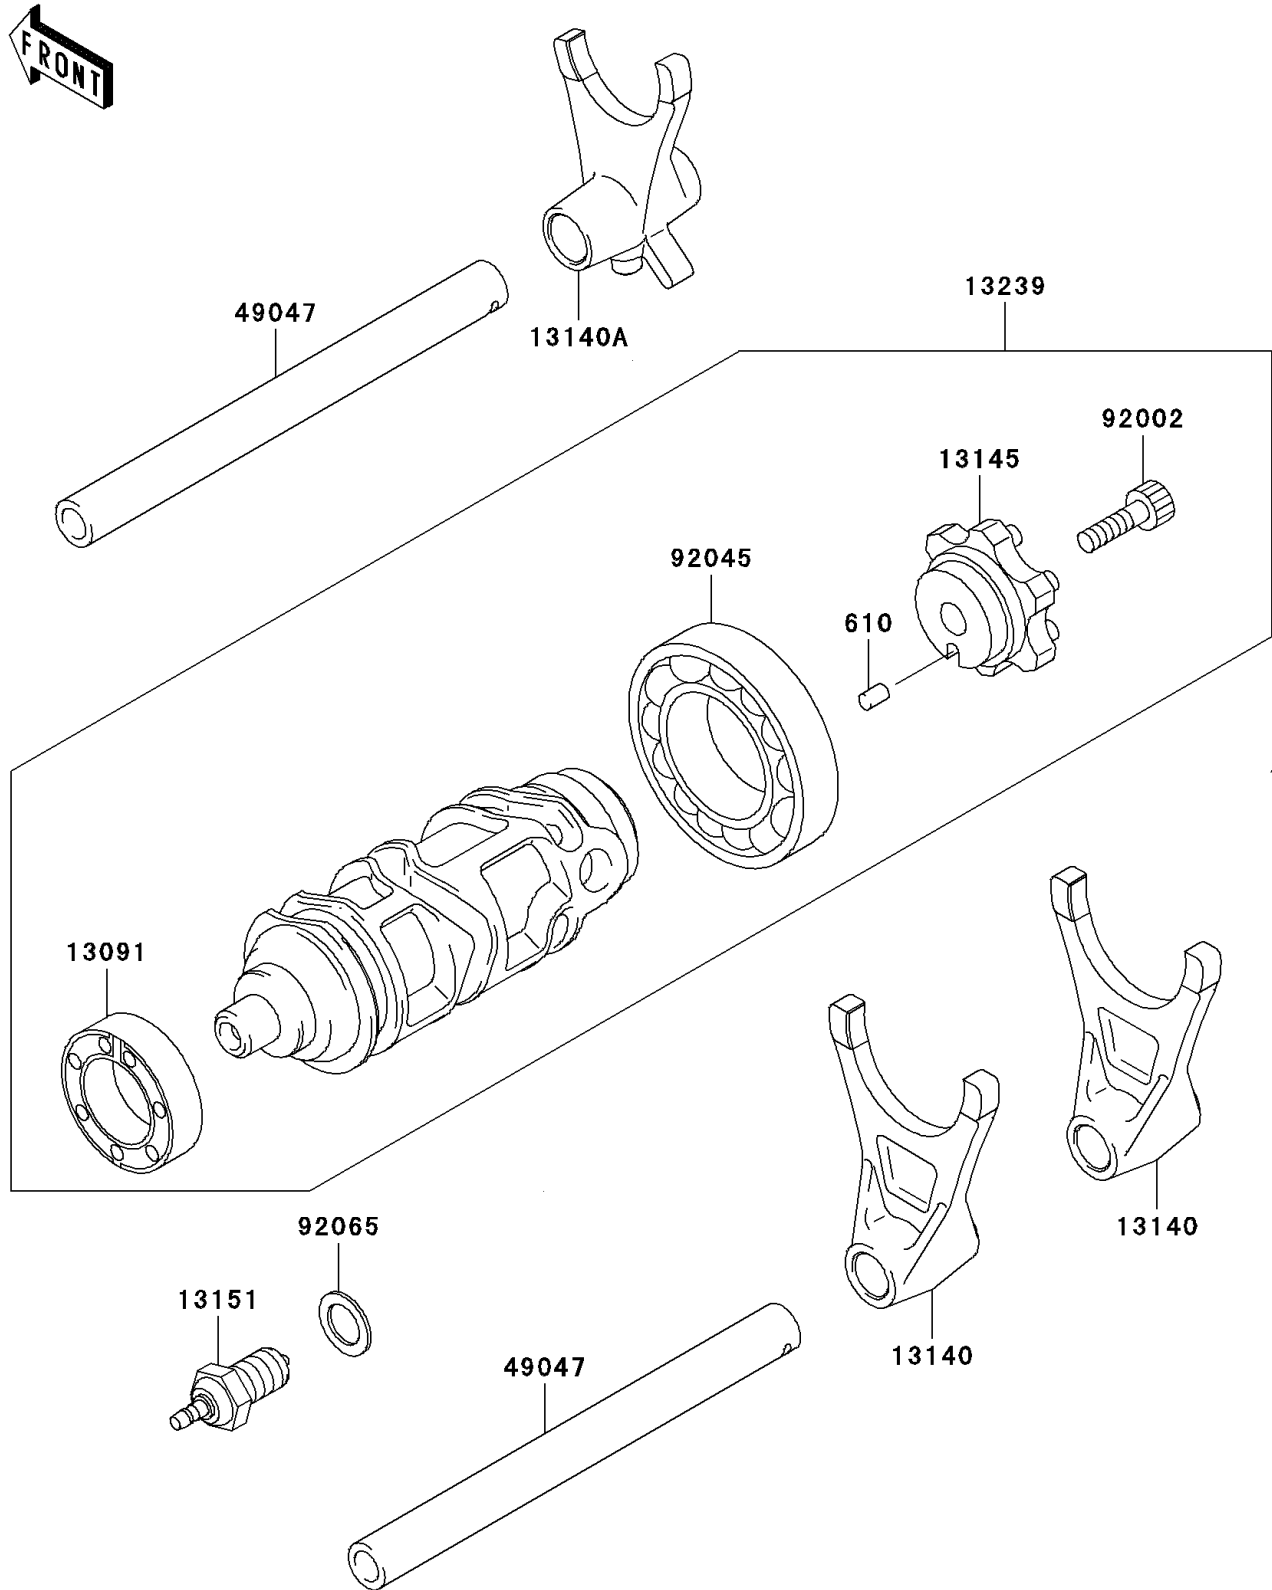

1998 Ninja® ZX™-9R PARTS DIAGRAM

Gear Change Drum/Shift Fork(s)

E1362

1998 Ninja® ZX™-9R PARTS LIST

Gear Change Drum/Shift Fork(s)

ITEM NAME	PART NUMBER	QUANTITY
ROLLER,4X6 (Ref # 610)	610A0406	1
HOLDER (Ref # 13091)	13091-1791	1
FORK-SHIFT,OUTPUT (Ref # 13140)	13140-1266	2
FORK-SHIFT,INPUT (Ref # 13140A)	13140-1267	1
CAM-CHANGE DRUM (Ref # 13145)	13145-1082	1
SWITCH-COMP (Ref # 13151)	13151-1085	1
DRUM-ASSY-CHANGE (Ref # 13239)	13239-1204	1
ROD-SHIFT (Ref # 49047)	49047-1082	2
BOLT,SOCKET,6X25 (Ref # 92002)	92002-1696	1
BEARING-BALL,16005(NTN) (Ref # 92045)	92045-1045	1
GASKET,10.5X16X1,DRAIN PLUG (Ref # 92065)	92065-058	1