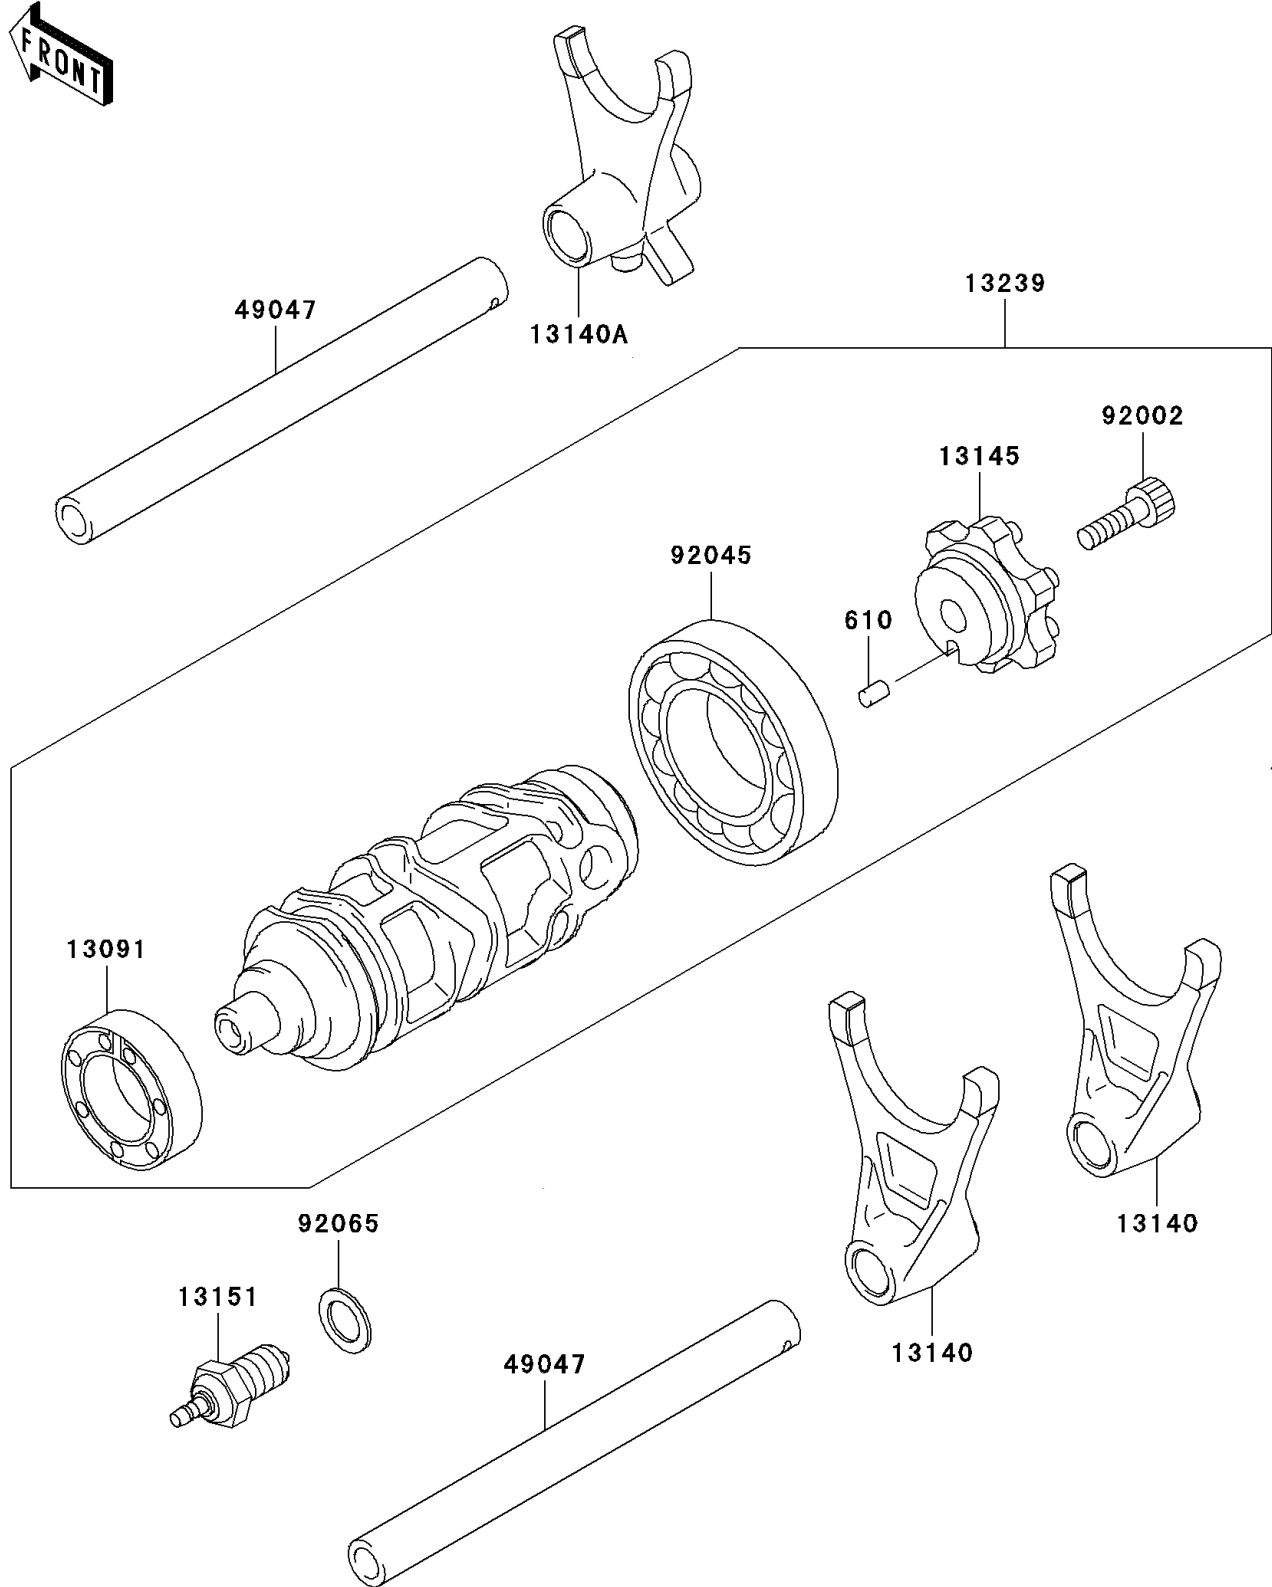

1999 Ninja® ZX™-9R PARTS DIAGRAM

Gear Change Drum/Shift Fork(s)

E1362

1999 Ninja® ZX™-9R PARTS LIST

Gear Change Drum/Shift Fork(s)

ITEM NAME	PART NUMBER	QUANTITY
ROLLER,4X6 (Ref # 610)	610A0406	1
HOLDER (Ref # 13091)	13091-1791	1
FORK-SHIFT,OUTPUT (Ref # 13140)	13140-1266	2
FORK-SHIFT,INPUT (Ref # 13140A)	13140-1267	1
CAM-CHANGE DRUM (Ref # 13145)	13145-1082	1
SWITCH-COMP (Ref # 13151)	13151-1085	1
DRUM-ASSY-CHANGE (Ref # 13239)	13239-1204	1
ROD-SHIFT (Ref # 49047)	49047-1082	2
BOLT,SOCKET,6X25 (Ref # 92002)	92002-1696	1
BEARING-BALL,16005(NTN) (Ref # 92045)	92045-1045	1
GASKET,10.5X16X1,DRAIN PLUG (Ref # 92065)	92065-058	1