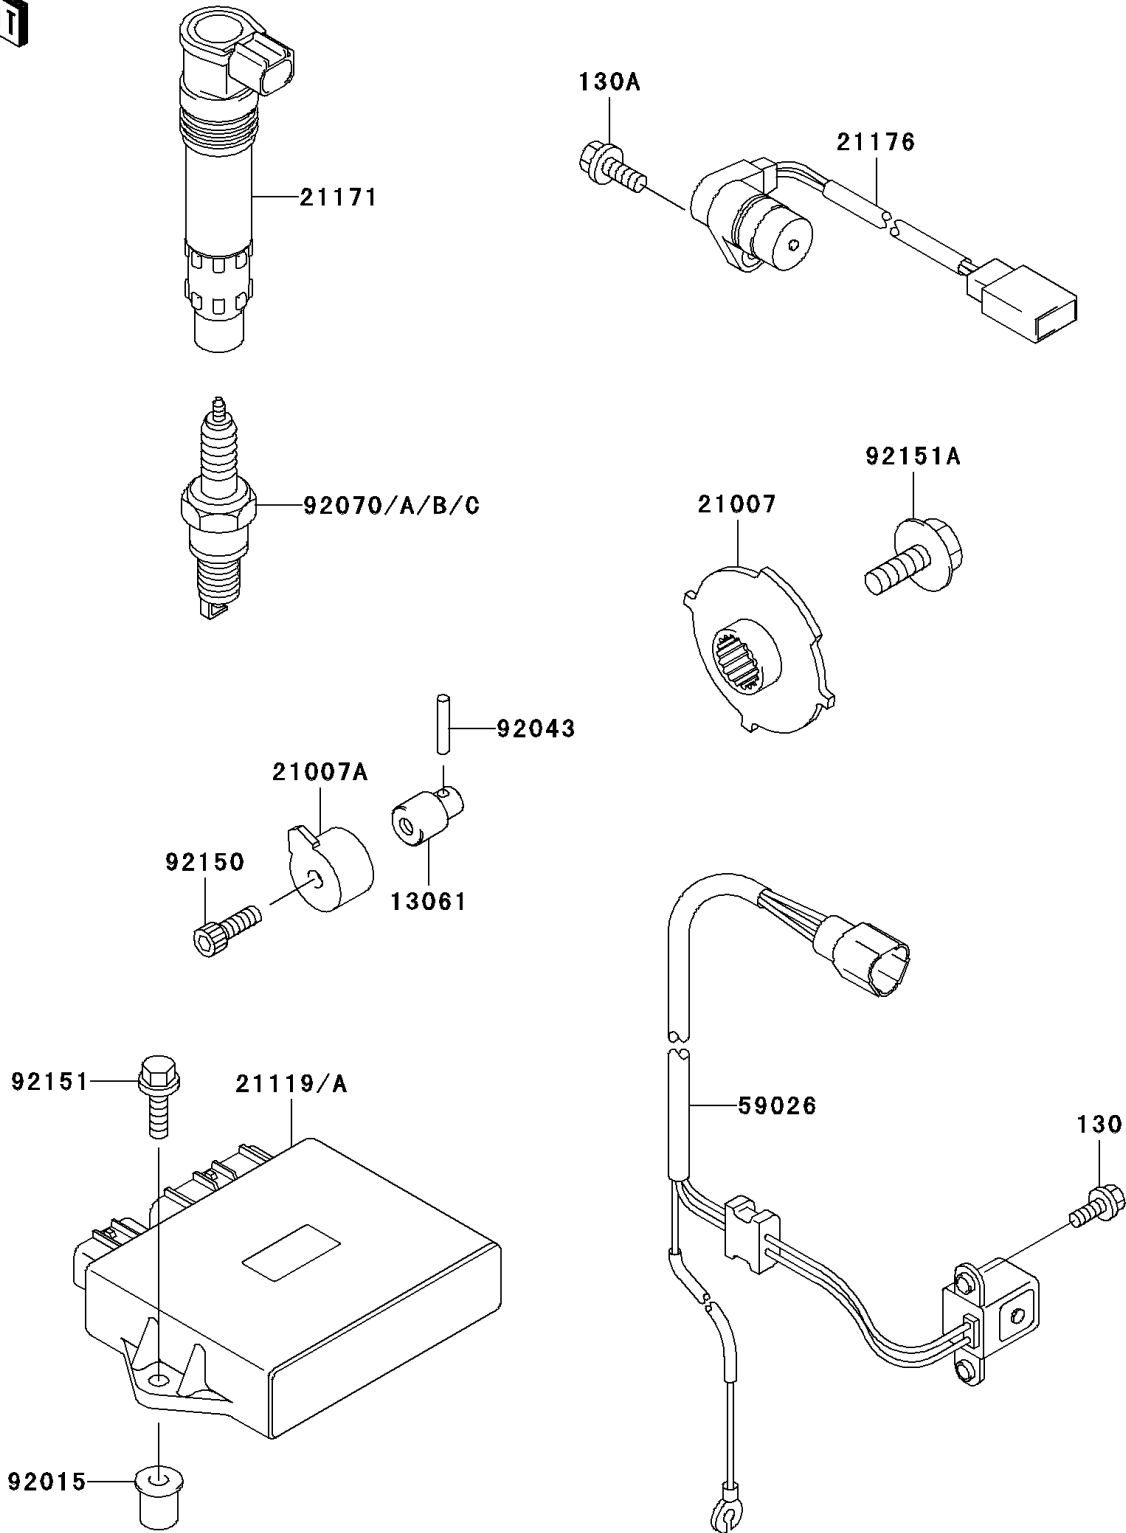

1998 Ninja® ZX™-9R PARTS DIAGRAM

Ignition System

E1830

1998 Ninja® ZX™-9R PARTS LIST

Ignition System

ITEM NAME	PART NUMBER	QUANTITY
BOLT-FLANGED (Ref # 130)	130G0512	2
BOLT-FLANGED,6X16 (Ref # 130A)	130G0616	1
BOSS,CAM SENSOR (Ref # 13061)	13061-1687	1
ROTOR,PULSING (Ref # 21007)	21007-1325	1
ROTOR,CAM SENSOR (Ref # 21007A)	21007-1336	1
COIL-ASSY-IGNITION (Ref # 21171)	21171-1265	4
SENSOR (Ref # 21176)	21176-1077	1
COIL-PULSING (Ref # 59026)	59026-1142	1
NUT (Ref # 92015)	92015-1700	2
PIN,CAM SENSOR (Ref # 92043)	92043-1575	1
PLUG-SPARK,CR9EK(NGK) (Ref # 92070)	92070-1145	4
PLUG-SPARK,CR8EK(NGK) (Ref # 92070A)	92070-1158	4
PLUG-SPARK,U27ETR(ND) (Ref # 92070B)		4
PLUG-SPARK,U24ETR(ND) (Ref # 92070C)		4
BOLT,6X18 (Ref # 92150)	92150-1645	1
BOLT,6X20 (Ref # 92151)	92151-1226	2
BOLT,8X23 (Ref # 92151A)	92151-1308	1
IGNITER (Ref # 21119)	21119-1504	1
IGNITER (Ref # 21119A)	21119-1505	1