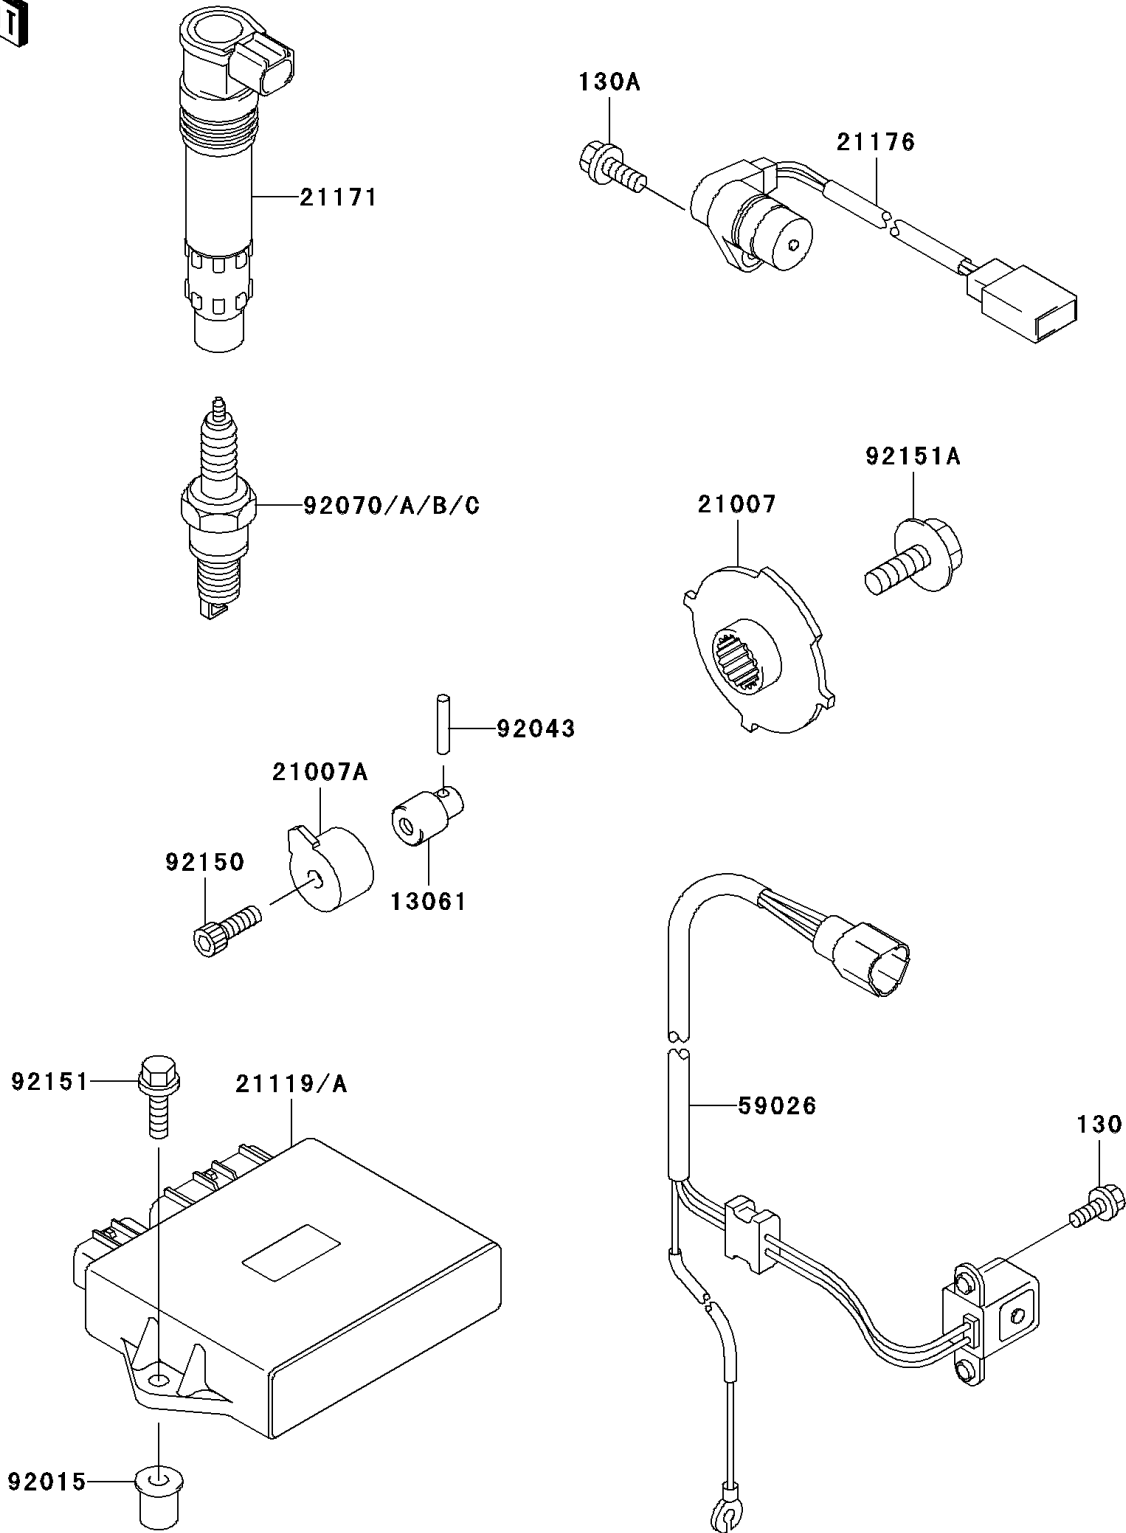

1999 Ninja® ZX™-9R PARTS DIAGRAM

Ignition System

E1830

1999 Ninja® ZX™-9R PARTS LIST

Ignition System

ITEM NAME	PART NUMBER	QUANTITY
BOLT-FLANGED (Ref # 130)	130G0512	2
BOLT-FLANGED,6X16 (Ref # 130A)	130G0616	1
BOSS,CAM SENSOR (Ref # 13061)	13061-1687	1
ROTOR,PULSING (Ref # 21007)	21007-1325	1
ROTOR,CAM SENSOR (Ref # 21007A)	21007-1336	1
COIL-ASSY-IGNITION (Ref # 21171)	21171-1265	4
SENSOR (Ref # 21176)	21176-1077	1
COIL-PULSING (Ref # 59026)	59026-1142	1
NUT (Ref # 92015)	92015-1700	2
PIN,CAM SENSOR (Ref # 92043)	92043-1575	1
PLUG-SPARK,CR9EK(NGK) (Ref # 92070)	92070-1145	4
PLUG-SPARK,CR8EK(NGK) (Ref # 92070A)	92070-1158	4
PLUG-SPARK,U27ETR(ND) (Ref # 92070B)		4
PLUG-SPARK,U24ETR(ND) (Ref # 92070C)		4
BOLT,6X18 (Ref # 92150)	92150-1645	1
BOLT,6X20 (Ref # 92151)	92151-1226	2
BOLT,8X23 (Ref # 92151A)	92151-1308	1
IGNITER (Ref # 21119)	21119-1504	1
IGNITER (Ref # 21119A)	21119-1505	1