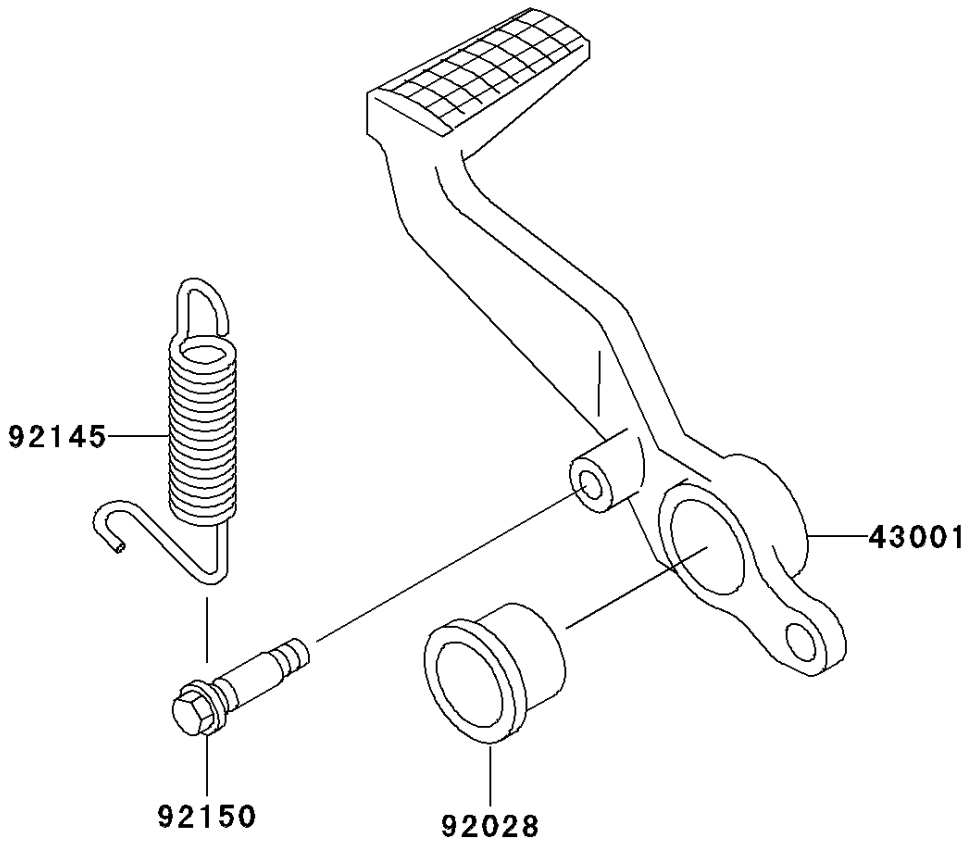

1998 Ninja® ZX™-9R PARTS DIAGRAM

Brake Pedal/Torque Link

F2260

1998 Ninja® ZX™-9R PARTS LIST

Brake Pedal/Torque Link

ITEM NAME	PART NUMBER	QUANTITY
LEVER-BRAKE,PEDAL (Ref # 43001)	43001-1393	1
BUSHING (Ref # 92028)	92028-1576	1
SPRING,BRAKE PEDAL RETURN (Ref # 92145)	92145-1090	1
BOLT (Ref # 92150)	92150-1439	1