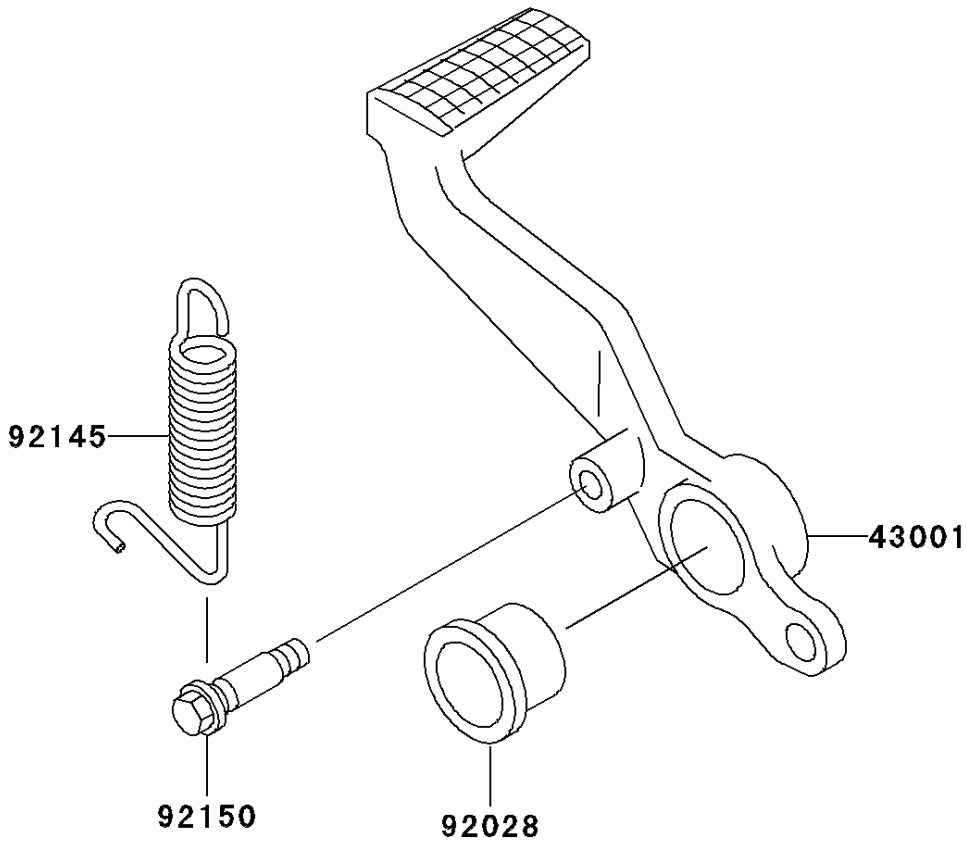

1999 Ninja® ZX™-9R PARTS DIAGRAM

Brake Pedal/Torque Link

F2260

1999 Ninja® ZX™-9R PARTS LIST

Brake Pedal/Torque Link

ITEM NAME	PART NUMBER	QUANTITY
LEVER-BRAKE,PEDAL (Ref # 43001)	43001-1393	1
BUSHING (Ref # 92028)	92028-1576	1
SPRING,BRAKE PEDAL RETURN (Ref # 92145)	92145-1090	1
BOLT (Ref # 92150)	92150-1439	1