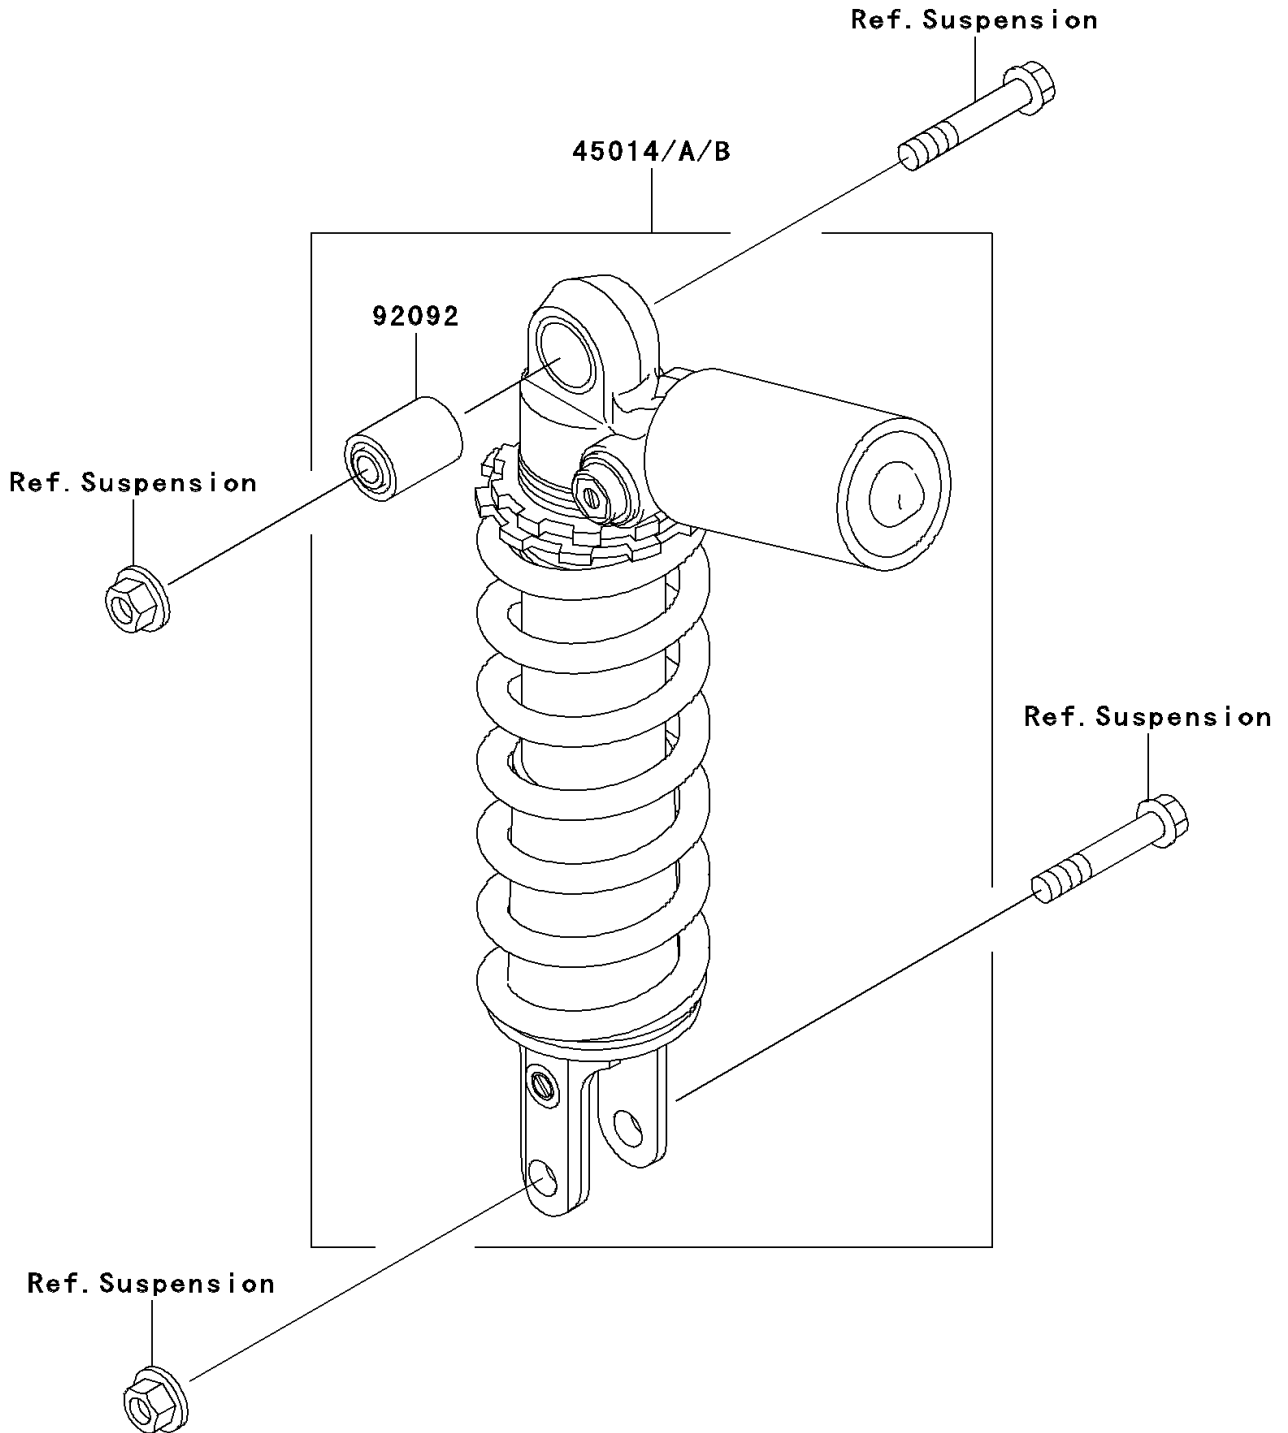

1999 Ninja® ZX™-9R PARTS DIAGRAM

Shock Absorber(s)

F2280

1999 Ninja® ZX™-9R PARTS LIST

Shock Absorber(s)

ITEM NAME	PART NUMBER	QUANTITY
SHOCKABSORBER (Ref # 45014A)	45014-1711	1
SHOCKABSORBER (Ref # 45014B)	45014-1726	1
BUSHING-RUBBER (Ref # 92092)	92092-1058	1