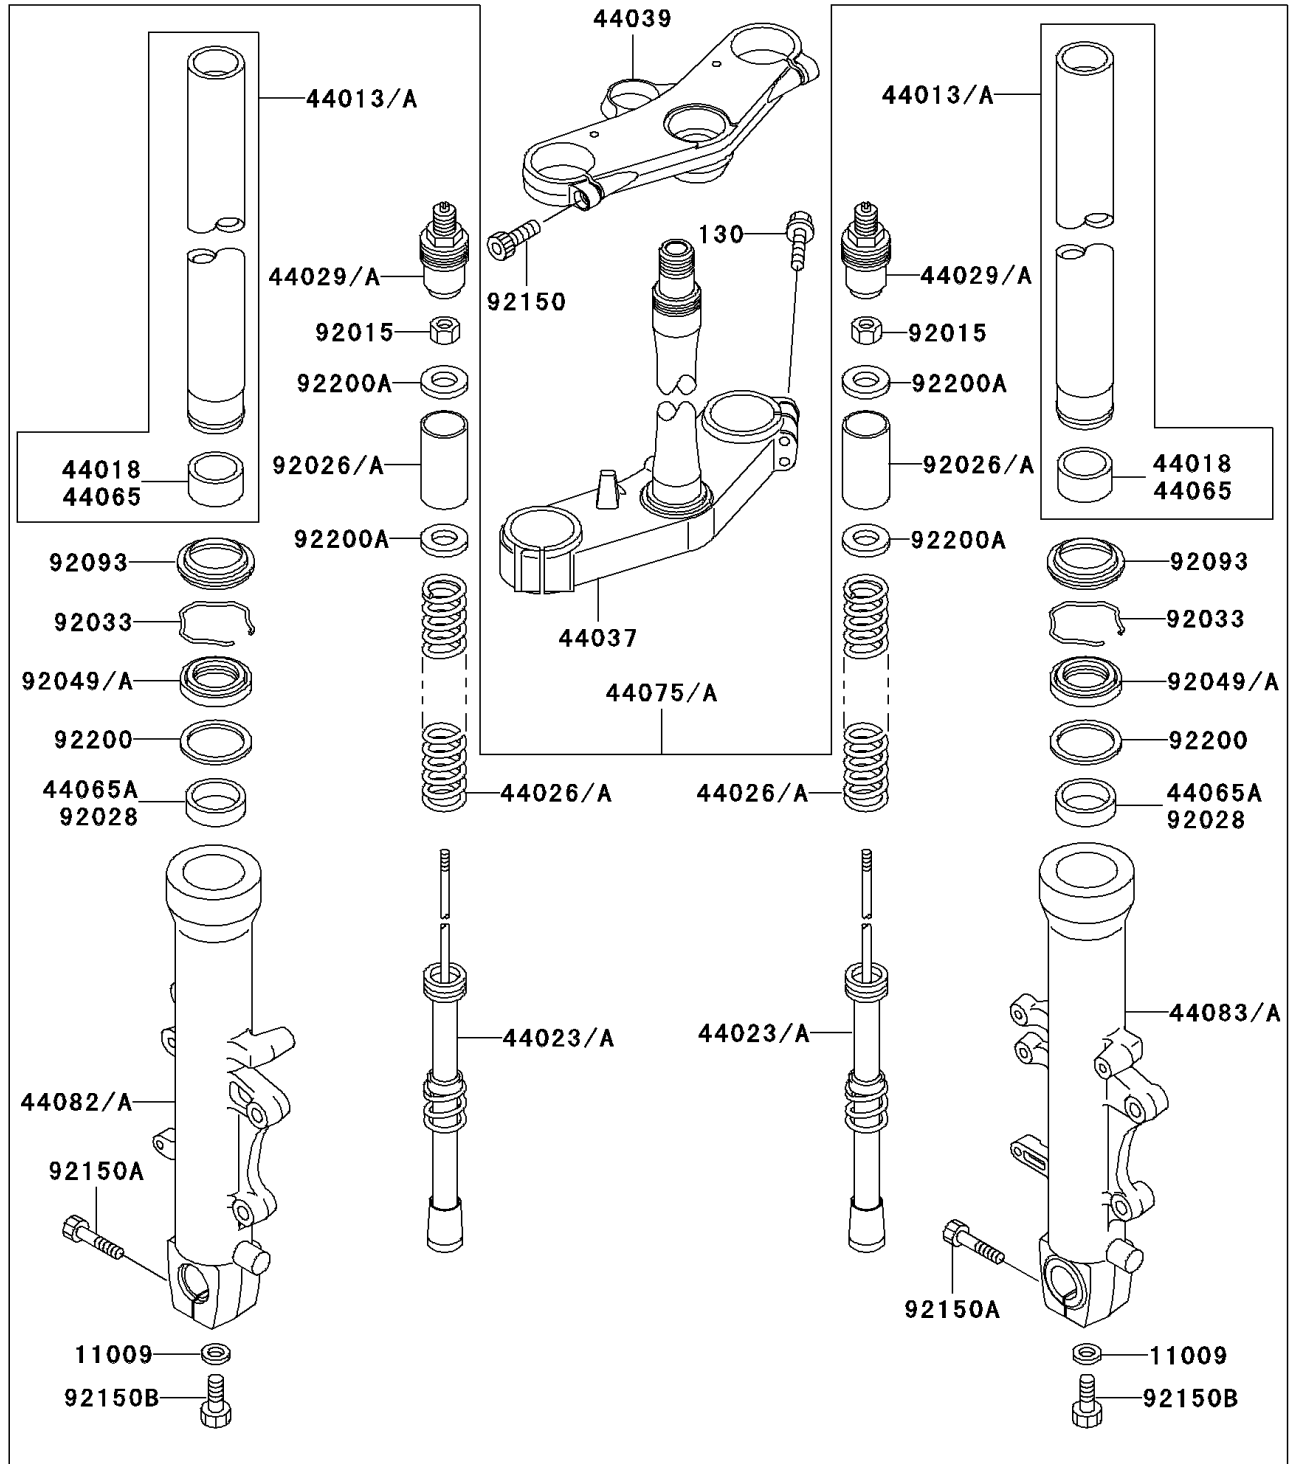

# 1998 Ninja® ZX™ -9R PARTS DIAGRAM

Front Fork(-JKAZX2C1 XA031068)

F2340

# 1998 Ninja® ZX™-9R PARTS LIST

Front Fork(-JKAZX2C1 XA031068)

ITEM NAME	PART NUMBER	QUANTITY
BOLT-FLANGED,8X40 (Ref # 130)	130J0840	4
GASKET,FORK CYLINDER BOLT (Ref # 11009)	11009-1127	2
PIPE-FORK INNER (Ref # 44013)	44013-1453	2
PISTON-FORK (Ref # 44018)	44018-1061	2
CYLINDER-SET-FORK (Ref # 44023)	44023-1127	2
SPRING-FRONT FORK (Ref # 44026)	44026-1679	2
SEAT-FORK SPRING (Ref # 44029)	44029-1164	2
HOLDER-FORK UNDER (Ref # 44037)	44037-1365	1
HOLDER-FORK UPPER (Ref # 44039)	44039-1277	1
DAMPER-SET-FORK (Ref # 44075)	44075-1075	1
PIPE-COMP-LEFT FORK OUT (Ref # 44082)	44082-1055	1
PIPE-COMP-RIGHT FORK OUT (Ref # 44083)	44083-1054	1
NUT (Ref # 92015)	92015-1905	2
SPACER,FORK,L=100 (Ref # 92026)	92026-1516	2
BUSHING (Ref # 92028)	92028-1875	2
RING-SNAP (Ref # 92033)	92033-1264	2
SEAL-OIL,FORK OUTER TUBE (Ref # 92049)	92049-1495	2
SEAL,FORK OUTER TUBE (Ref # 92093)	92093-1473	2
BOLT,SOCKET,8X25 (Ref # 92150)	92150-1172	2
BOLT,SOCKET,8X40 (Ref # 92150A)	92150-1194	4
BOLT,12X22 (Ref # 92150B)	92150-1398	2
WASHER (Ref # 92200)	92200-1006	2
WASHER (Ref # 92200A)	92200-1420	4