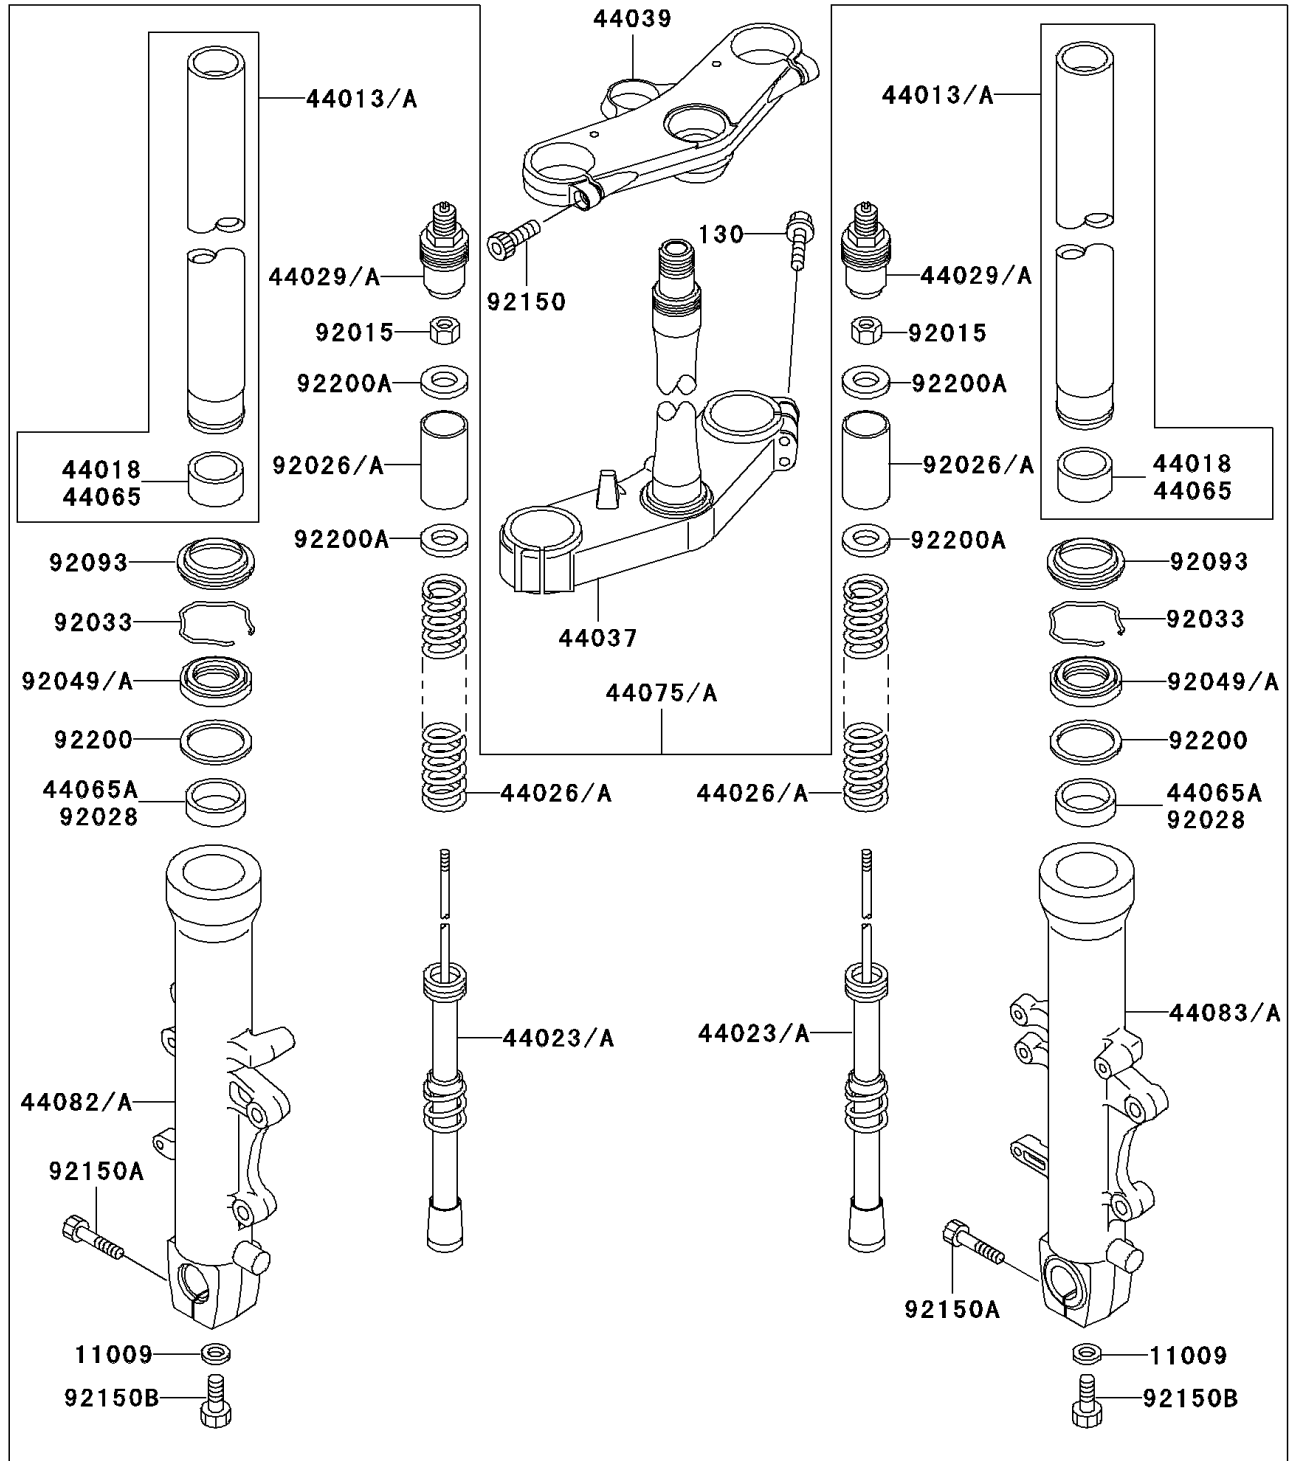

1999 Ninja® ZX™-9R PARTS DIAGRAM

Front Fork(-JKAZX2C1 XA031068)

F2340

1999 Ninja® ZX™-9R PARTS LIST

Front Fork(-JKAZX2C1 XA031068)

ITEM NAME	PART NUMBER	QUANTITY
BOLT-FLANGED,8X40 (Ref # 130)	130J0840	4
GASKET,FORK CYLINDER BOLT (Ref # 11009)	11009-1127	2
PIPE-FORK INNER (Ref # 44013A)	44013-1463	2
CYLINDER-SET-FORK (Ref # 44023A)	44023-1134	2
SPRING-FRONT FORK (Ref # 44026A)	44026-1694	2
SEAT-FORK SPRING (Ref # 44029A)	44029-1165	2
HOLDER-FORK UNDER (Ref # 44037)	44037-1365	1
HOLDER-FORK UPPER (Ref # 44039)	44039-1277	1
BUSHING-FRONT FORK (Ref # 44065)	44065-1129	2
BUSHING-FRONT FORK (Ref # 44065A)	44065-1130	2
DAMPER-SET-FORK (Ref # 44075A)	44075-1098	1
PIPE-COMP-LEFT FORK OUT (Ref # 44082A)	44082-1058	1
PIPE-COMP-RIGHT FORK OUT (Ref # 44083A)	44083-1057	1
NUT (Ref # 92015)	92015-1905	2
SPACER,FORK,L=120 (Ref # 92026A)	92026-1519	2
RING-SNAP (Ref # 92033)	92033-1264	2
SEAL-OIL (Ref # 92049A)	92049-1508	2
SEAL,FORK OUTER TUBE (Ref # 92093)	92093-1473	2
BOLT,SOCKET,8X25 (Ref # 92150)	92150-1172	2
BOLT,SOCKET,8X40 (Ref # 92150A)	92150-1194	4
BOLT,12X22 (Ref # 92150B)	92150-1398	2
WASHER (Ref # 92200)	92200-1006	2
WASHER (Ref # 92200A)	92200-1420	4