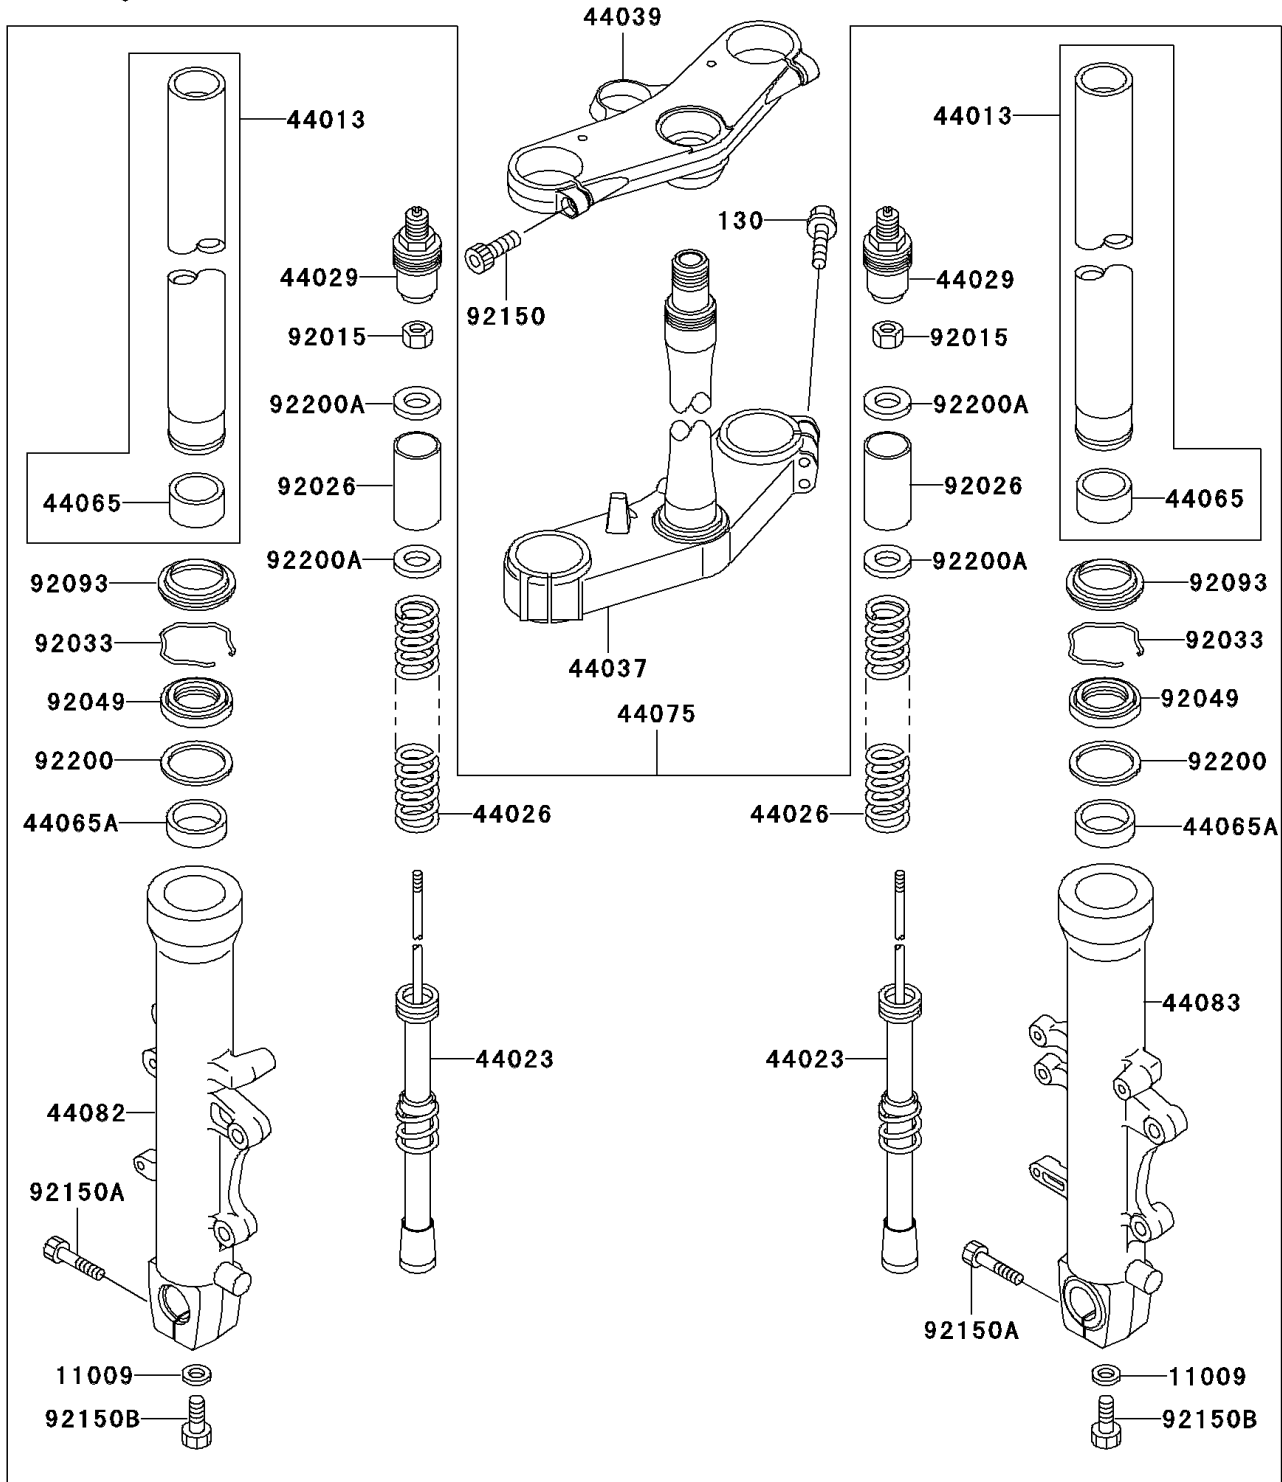

1999 Ninja® ZX™-9R PARTS DIAGRAM

Front Fork(JKAZX2C1 XA031069-)

F2340A

1999 Ninja® ZX™-9R PARTS LIST

Front Fork(JKAZX2C1 XA031069-)

ITEM NAME	PART NUMBER	QUANTITY
BOLT-FLANGED,8X40 (Ref # 130)	130J0840	4
GASKET,FORK CYLINDER BOLT (Ref # 11009)	11009-1127	2
PIPE-FORK INNER (Ref # 44013)	44013-1463	2
CYLINDER-SET-FORK (Ref # 44023)	44023-1142	2
SPRING-FRONT FORK (Ref # 44026)	44026-1694	2
SEAT-FORK SPRING (Ref # 44029)	44029-1165	2
HOLDER-FORK UNDER (Ref # 44037)	44037-1365	1
HOLDER-FORK UPPER (Ref # 44039)	44039-1277	1
BUSHING-FRONT FORK (Ref # 44065)	44065-1129	2
BUSHING-FRONT FORK (Ref # 44065A)	44065-1130	2
DAMPER-SET-FORK (Ref # 44075)	44075-1104	1
PIPE-COMP-LEFT FORK OUT (Ref # 44082)	44082-1058	1
PIPE-COMP-RIGHT FORK OUT (Ref # 44083)	44083-1057	1
NUT (Ref # 92015)	92015-1905	2
SPACER,FORK,L=120 (Ref # 92026)	92026-1519	2
RING-SNAP (Ref # 92033)	92033-1264	2
SEAL-OIL (Ref # 92049)	92049-1508	2
SEAL,FORK OUTER TUBE (Ref # 92093)	92093-1473	2
BOLT,SOCKET,8X25 (Ref # 92150)	92150-1172	2
BOLT,SOCKET,8X40 (Ref # 92150A)	92150-1194	4
BOLT,12X22 (Ref # 92150B)	92150-1398	2
WASHER (Ref # 92200)	92200-1006	2
WASHER (Ref # 92200A)	92200-1420	4