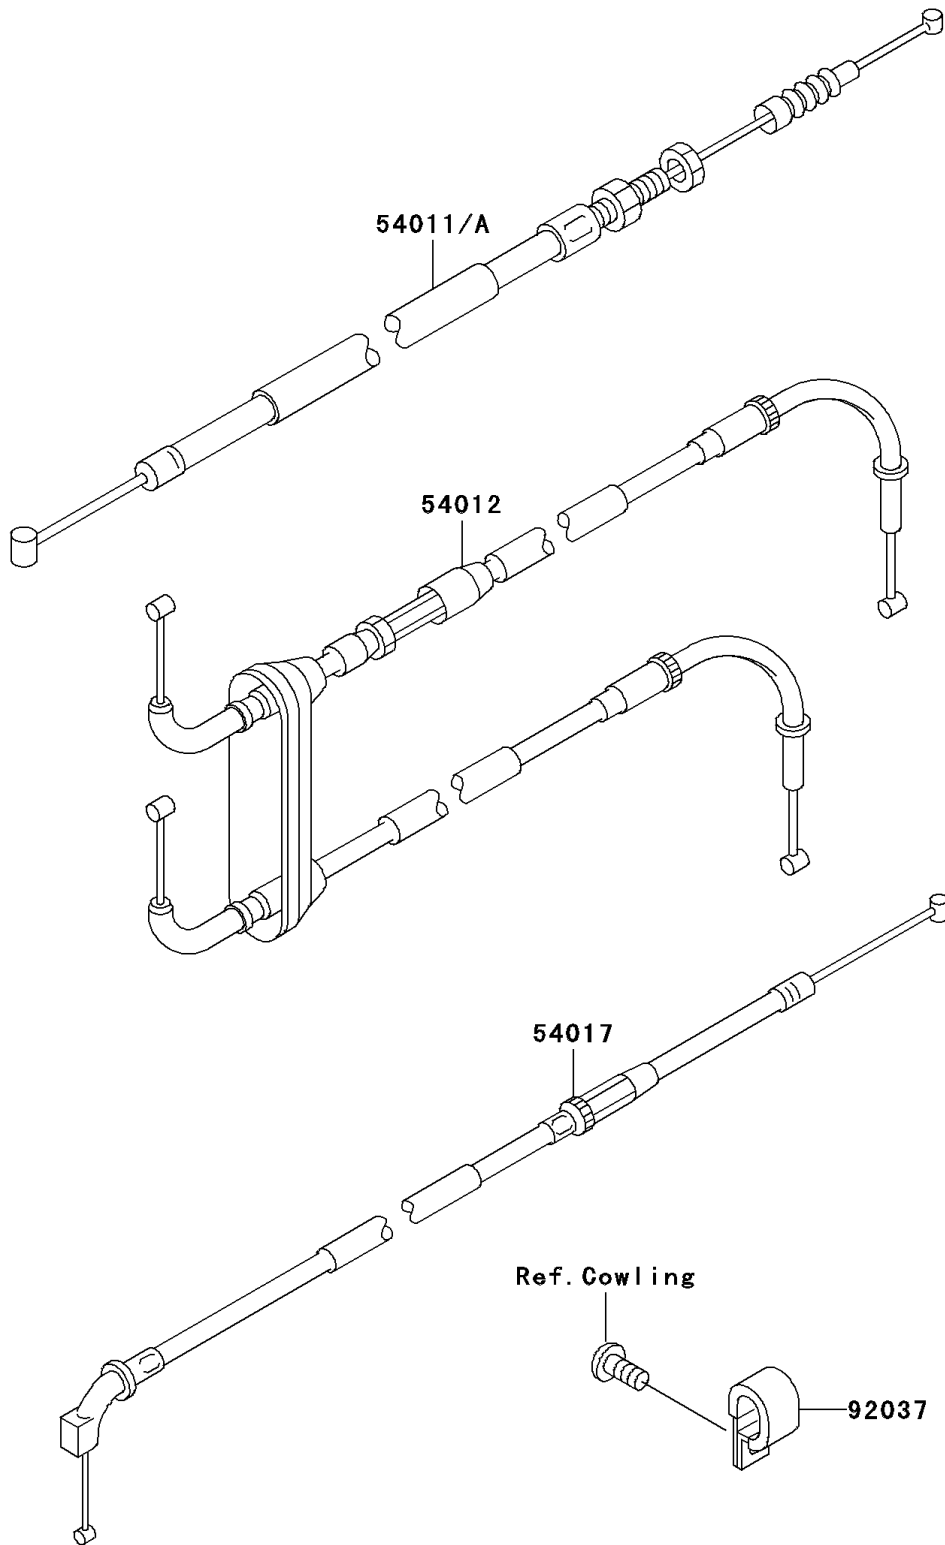

1998 Ninja® ZX™-9R PARTS DIAGRAM

Cables

F2540

1998 Ninja® ZX™-9R PARTS LIST

Cables

ITEM NAME	PART NUMBER	QUANTITY
CABLE-CLUTCH (Ref # 54011)	54011-1345	1
CABLE-THROTTLE (Ref # 54012)	54012-1577	1
CABLE-STARTER (Ref # 54017)	54017-1130	1
CLAMP (Ref # 92037)	92037-1608	1