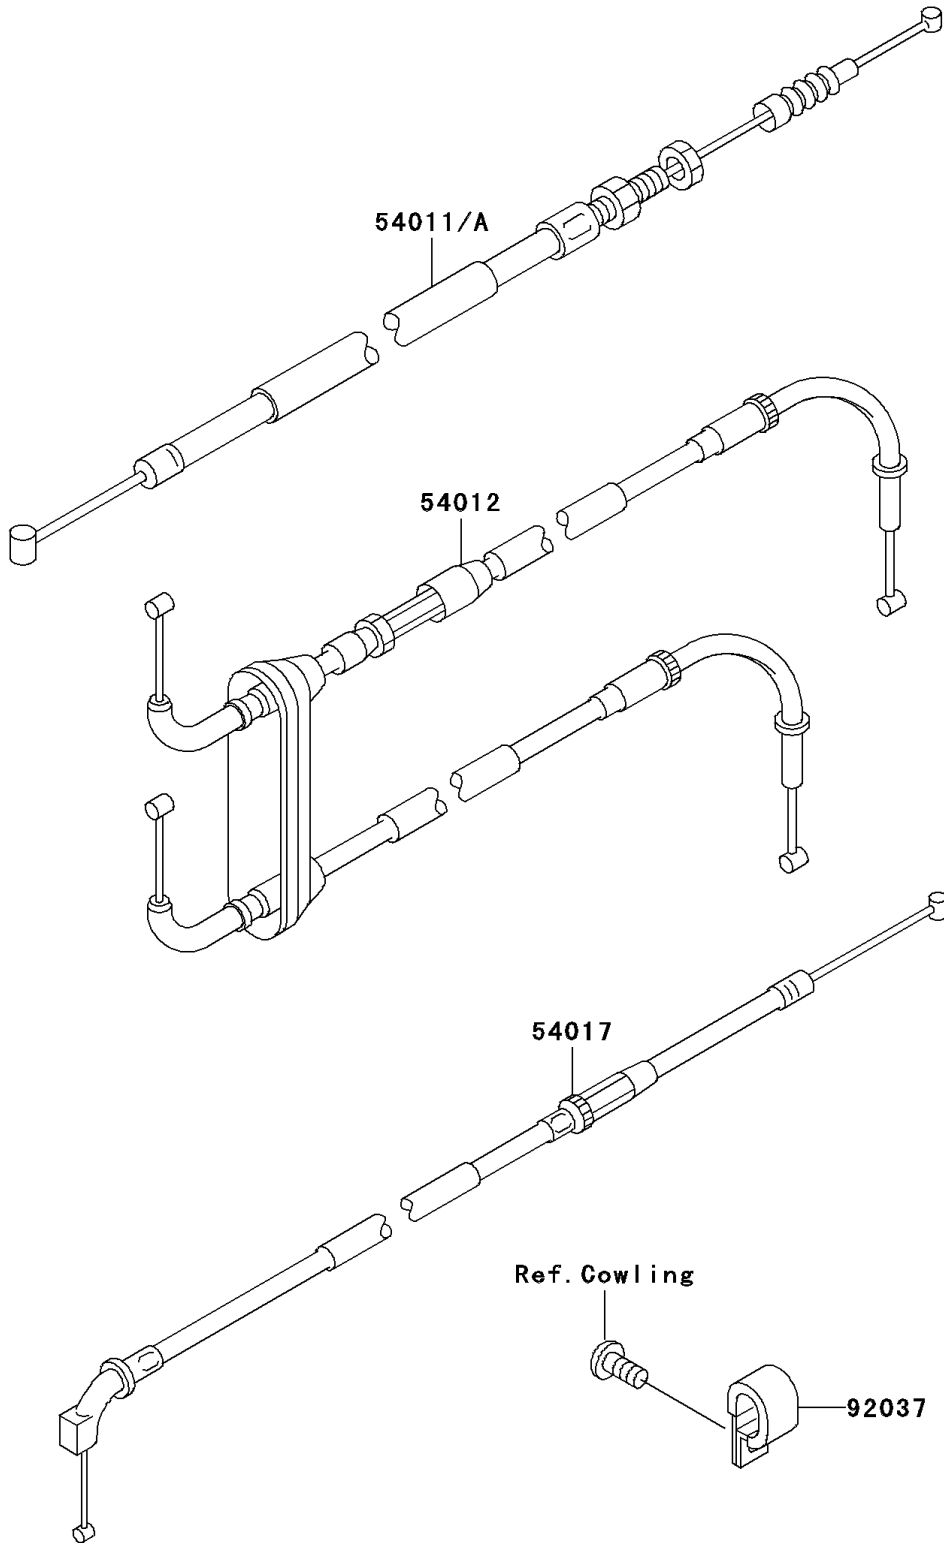

1999 Ninja[®] ZX[™]-9R PARTS DIAGRAM

Cables

F2540

1999 Ninja® ZX™-9R PARTS LIST

Cables

| ITEM NAME | PART NUMBER | QUANTITY |
|------------------------------|-------------|----------|
| CABLE-CLUTCH (Ref # 54011A) | 54011-1382 | 1 |
| CABLE-THROTTLE (Ref # 54012) | 54012-1577 | 1 |
| CABLE-STARTER (Ref # 54017) | 54017-1130 | 1 |
| CLAMP (Ref # 92037) | 92037-1608 | 1 |