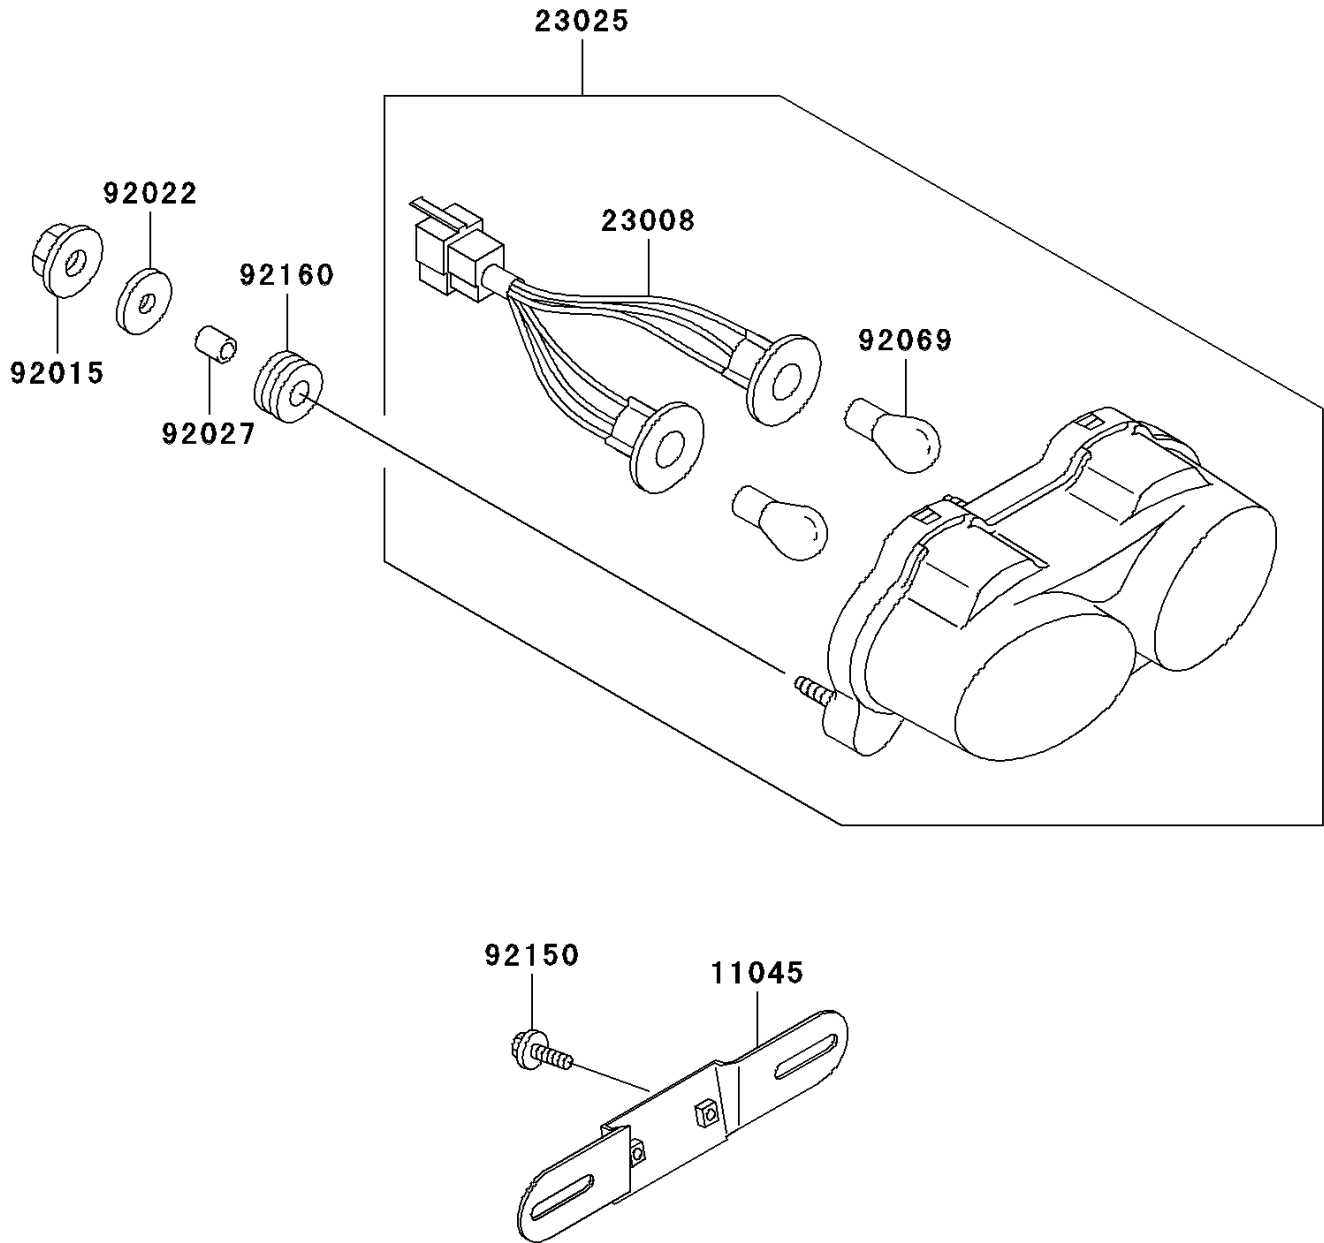

# 1998 Ninja® ZX™-9R PARTS DIAGRAM

Taillight(s)

F2720

## 1998 Ninja® ZX™-9R PARTS LIST

### Taillight(s)

ITEM NAME	PART NUMBER	QUANTITY
BRACKET,LICENSE (Ref # 11045)	11045-1387	1
SOCKET-ASSY,TAIL LAMP (Ref # 23008)	23008-1364	1
LAMP-TAIL (Ref # 23025)	23025-1269	1
NUT,FLANGED,6MM (Ref # 92015)	92015-1367	3
WASHER,6.5X20X1.6 (Ref # 92022)	92022-1557	3
COLLAR,6.8X10X12 (Ref # 92027)	92027-162	3
BULB,12V 27/8W (Ref # 92069)	92069-059	2
BOLT,6X16 (Ref # 92150)	92150-1909	2
DAMPER (Ref # 92160)	92160-1162	3