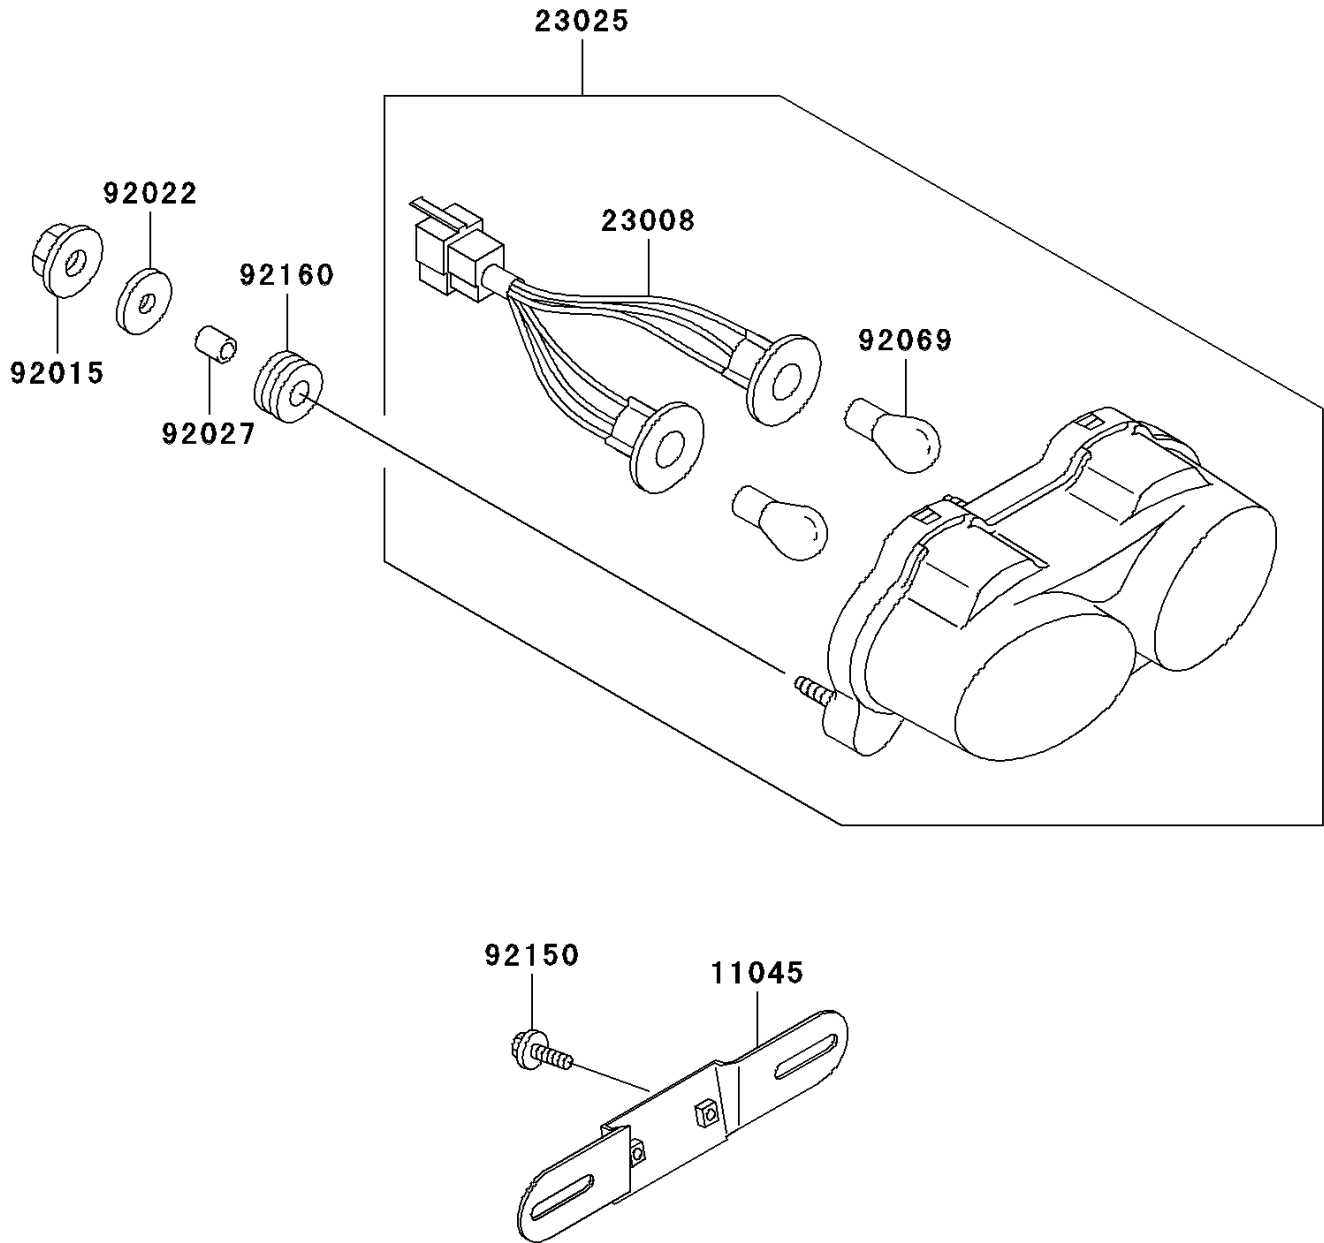

1999 Ninja® ZX™-9R PARTS DIAGRAM

Taillight(s)

F2720

1999 Ninja® ZX™-9R PARTS LIST

Taillight(s)

ITEM NAME	PART NUMBER	QUANTITY
BRACKET,LICENSE (Ref # 11045)	11045-1387	1
SOCKET-ASSY,TAIL LAMP (Ref # 23008)	23008-1364	1
LAMP-TAIL (Ref # 23025)	23025-1269	1
NUT,FLANGED,6MM (Ref # 92015)	92015-1367	3
WASHER,6.5X20X1.6 (Ref # 92022)	92022-1557	3
COLLAR,6.8X10X12 (Ref # 92027)	92027-162	3
BULB,12V 27/8W (Ref # 92069)	92069-059	2
BOLT,6X16 (Ref # 92150)	92150-1909	2
DAMPER (Ref # 92160)	92160-1162	3