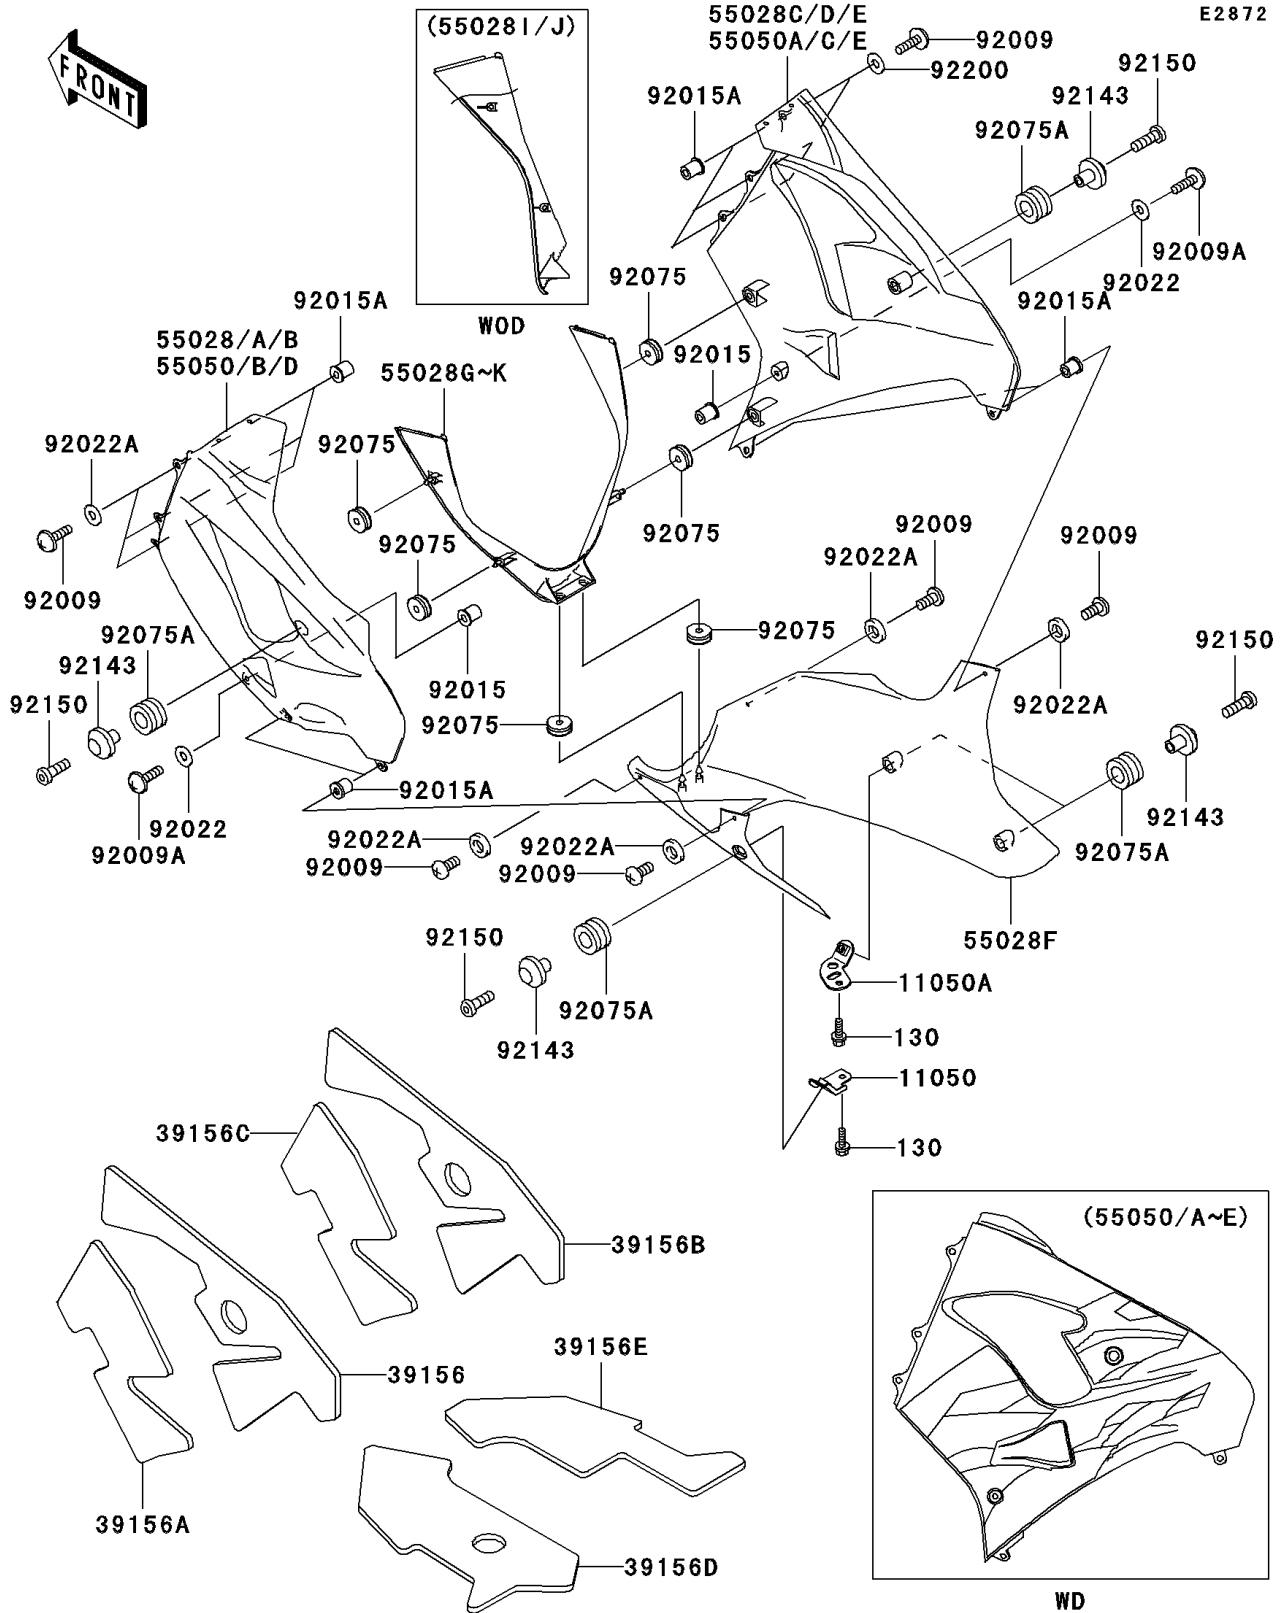

1998 Ninja® ZX™-9R PARTS DIAGRAM

Cowling Lower

1998 Ninja® ZX™-9R PARTS LIST

Cowling Lowers

ITEM NAME	PART NUMBER	QUANTITY
BRACKET,LWR COWLING,LH (Ref # 11050)	11050-1456	1
BRACKET,LWR COWLING,RH (Ref # 11050A)	11050-1778	1
PAD,SIDE COWLING,LH,UPP (Ref # 39156)	39156-1603	1
PAD,SIDE COWLING,LH,LWR (Ref # 39156A)	39156-1604	1
PAD,SIDE COWLING,RH,UPP (Ref # 39156B)	39156-1605	1
PAD,SIDE COWLING,RH,LWR (Ref # 39156C)	39156-1606	1
PAD,LWR COWLING,LH (Ref # 39156D)	39156-1607	1
PAD,LWR COWLING,RH (Ref # 39156E)	39156-1608	1
COWLING,SIDE,LH,C.P.RED (Ref # 55028)	55028-1360-A5	1
COWLING,SIDE,LH,L.GREEN (Ref # 55028B)	55028-1360-7F	1
COWLING,SIDE,RH,C.P.RED (Ref # 55028C)	55028-1361-A5	1
COWLING,SIDE,RH,L.GREEN (Ref # 55028E)	55028-1361-7F	1
COWLING,LWR,M.F.C.GRAY (Ref # 55028F)	55028-1362-E4	1
COWLING,FR,C.P.RED (Ref # 55028G)	55028-1363-A5	1
COWLING,FR,L.GREEN (Ref # 55028K)	55028-1363-7F	1
SCREW,5X16,BLACK (Ref # 92009)	92009-1654	10
BOLT-FLANGED (Ref # 130)	130J0612	2
SCREW,6X22 (Ref # 92009A)	92009-1664	2
NUT (Ref # 92015)	92015-1700	2
NUT,WELL,5MM (Ref # 92015A)	92015-1757	10
WASHER,6.5X16X1 (Ref # 92022)	92022-1143	2
WASHER,NYLON,5.3X11.5X1.5 (Ref # 92022A)	92022-1521	7
DAMPER (Ref # 92075)	92075-1067	6
DAMPER (Ref # 92075A)	92075-1634	5
COLLAR,BLACK (Ref # 92143)	92143-1226	5
BOLT,SOCKET,6X18 (Ref # 92150)	92150-1553	5
WASHER,NYLON,5.3X11.5X0.5 (Ref # 92200)	92200-1480	3
COWLING,SIDE,LH,C.L.BLUE (Ref # 55028A)	55028-1360-E1	1
COWLING,SIDE,RH,C.L.BLUE (Ref # 55028D)	55028-1361-E1	1

1998 Ninja® ZX™-9R PARTS LIST

Cowling Lowers

ITEM NAME	PART NUMBER	QUANTITY
COWLING,FR,C.L.BLUE (Ref # 55028H)	55028-1363-E1	1