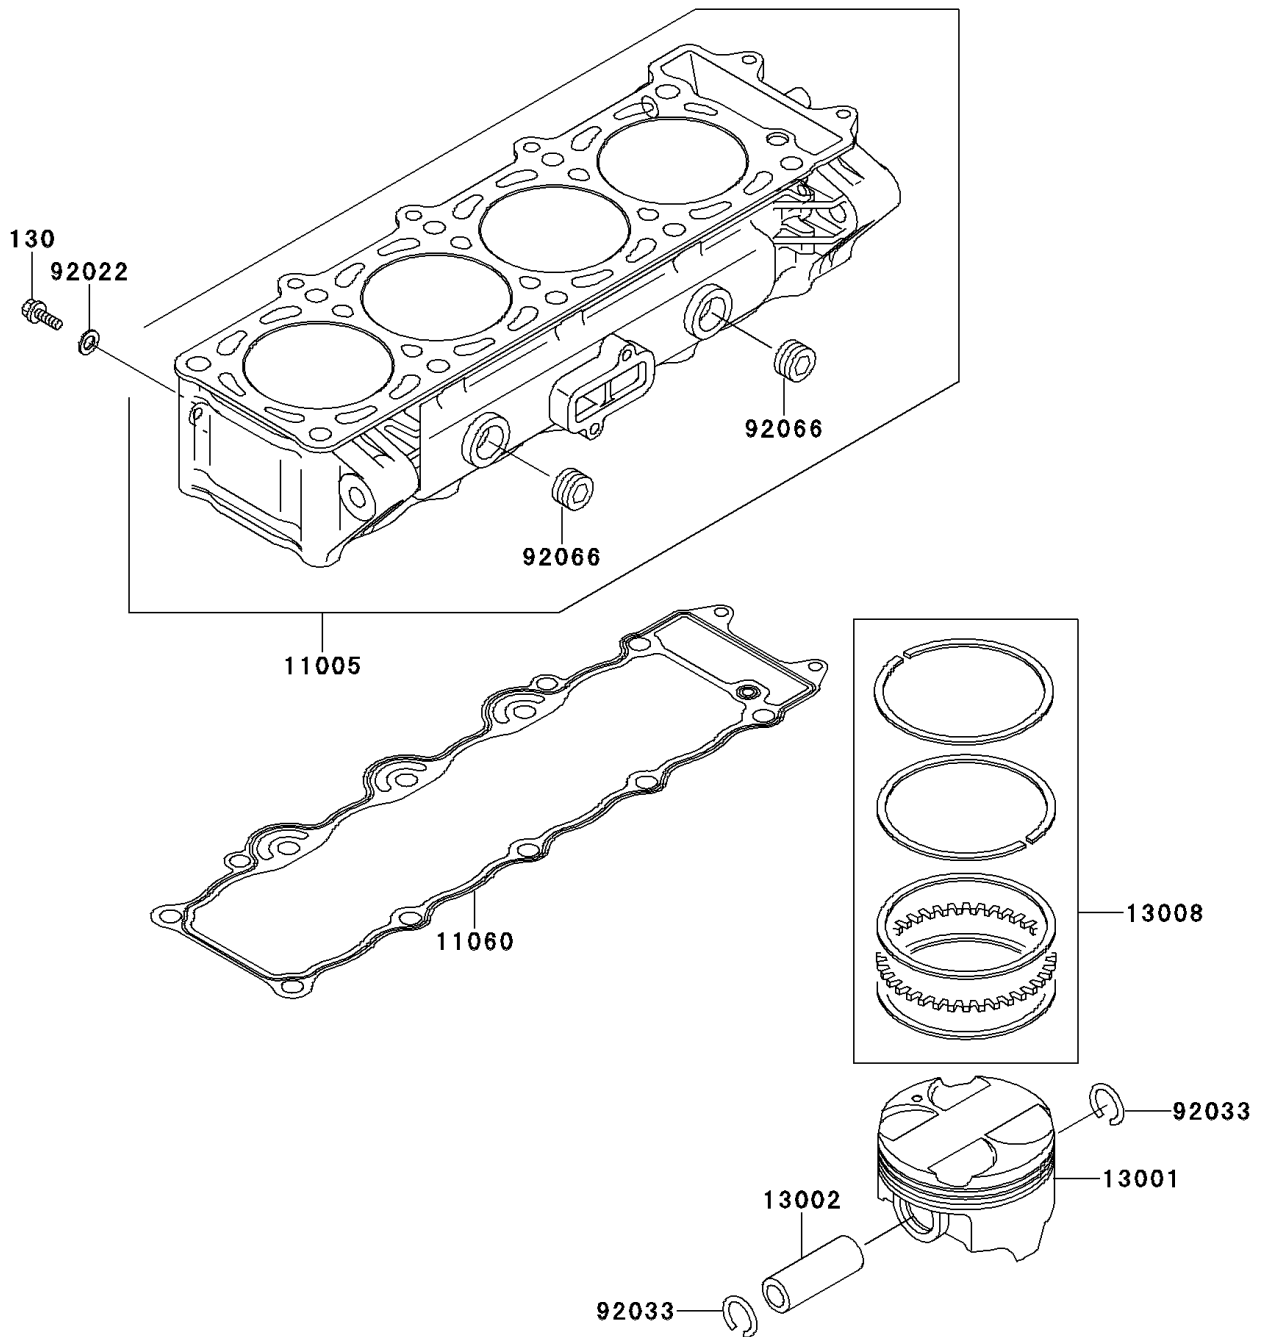

2001 Ninja® ZX™-9R PARTS DIAGRAM

Cylinder/Piston(s)

E1120

2001 Ninja® ZX™-9R PARTS LIST

Cylinder/Piston(s)

ITEM NAME	PART NUMBER	QUANTITY
-----------	-------------	----------