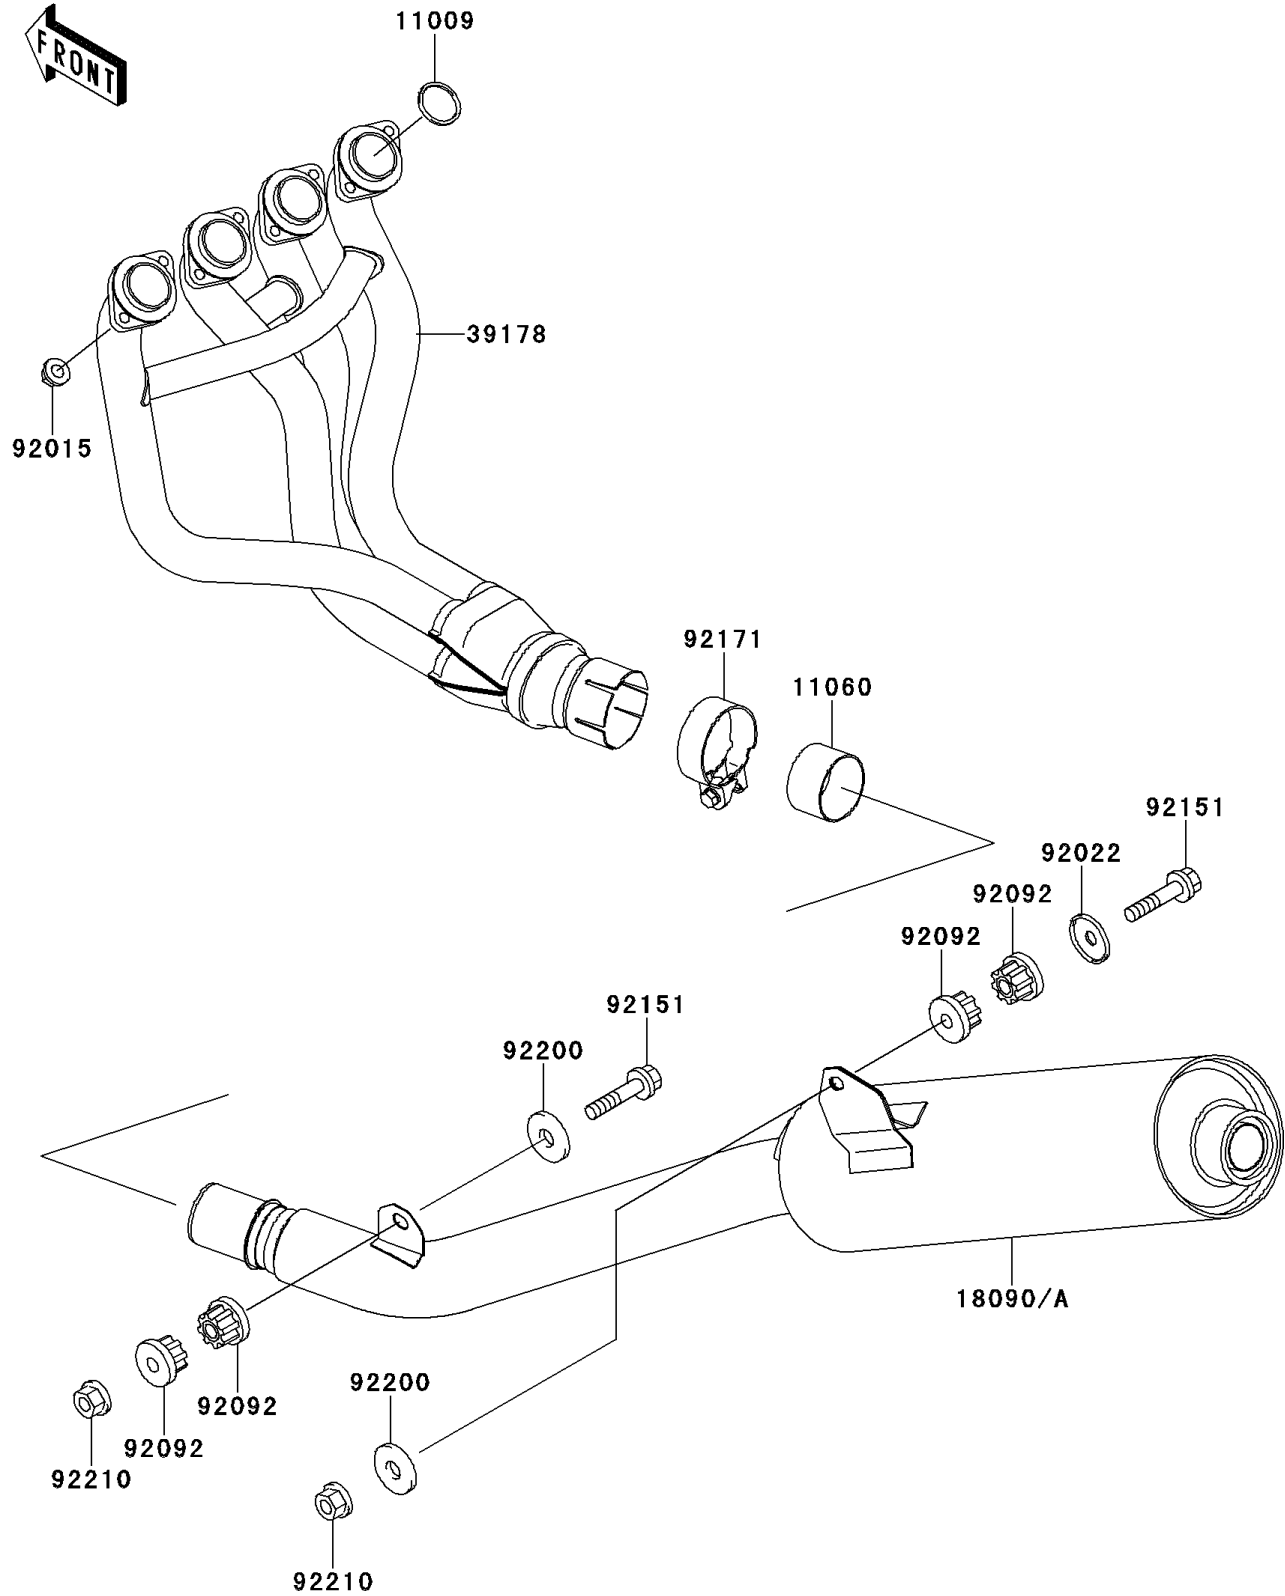

2000 Ninja® ZX™-9R PARTS DIAGRAM

Muffler(s)

E1140

2000 Ninja® ZX™-9R PARTS LIST

Muffler(s)

ITEM NAME	PART NUMBER	QUANTITY
GASKET,EXHAUST PIPE HOLDER (Ref # 11009)	11009-1840	4
GASKET (Ref # 11060)	11060-1971	1
MANIFOLD-COMP-EXHAUST (Ref # 39178)	39178-1313	1
NUT,8MM (Ref # 92015)	92015-1402	8
WASHER (Ref # 92022)	92022-289	1
BUSHING-RUBBER,MUFFLER (Ref # 92092)	92092-1013	4
BOLT,10X57 (Ref # 92151)	92151-1771	2
CLAMP (Ref # 92171)	92171-1194	1
WASHER,10.5X25X2.0 (Ref # 92200)	92200-1377	2
NUT,10MM (Ref # 92210)	92210-1102	2
BODY-COMP-MUFFLER (Ref # 18090)	18090-1779	1
BODY-COMP-MUFFLER (Ref # 18090A)	18090-1786	1