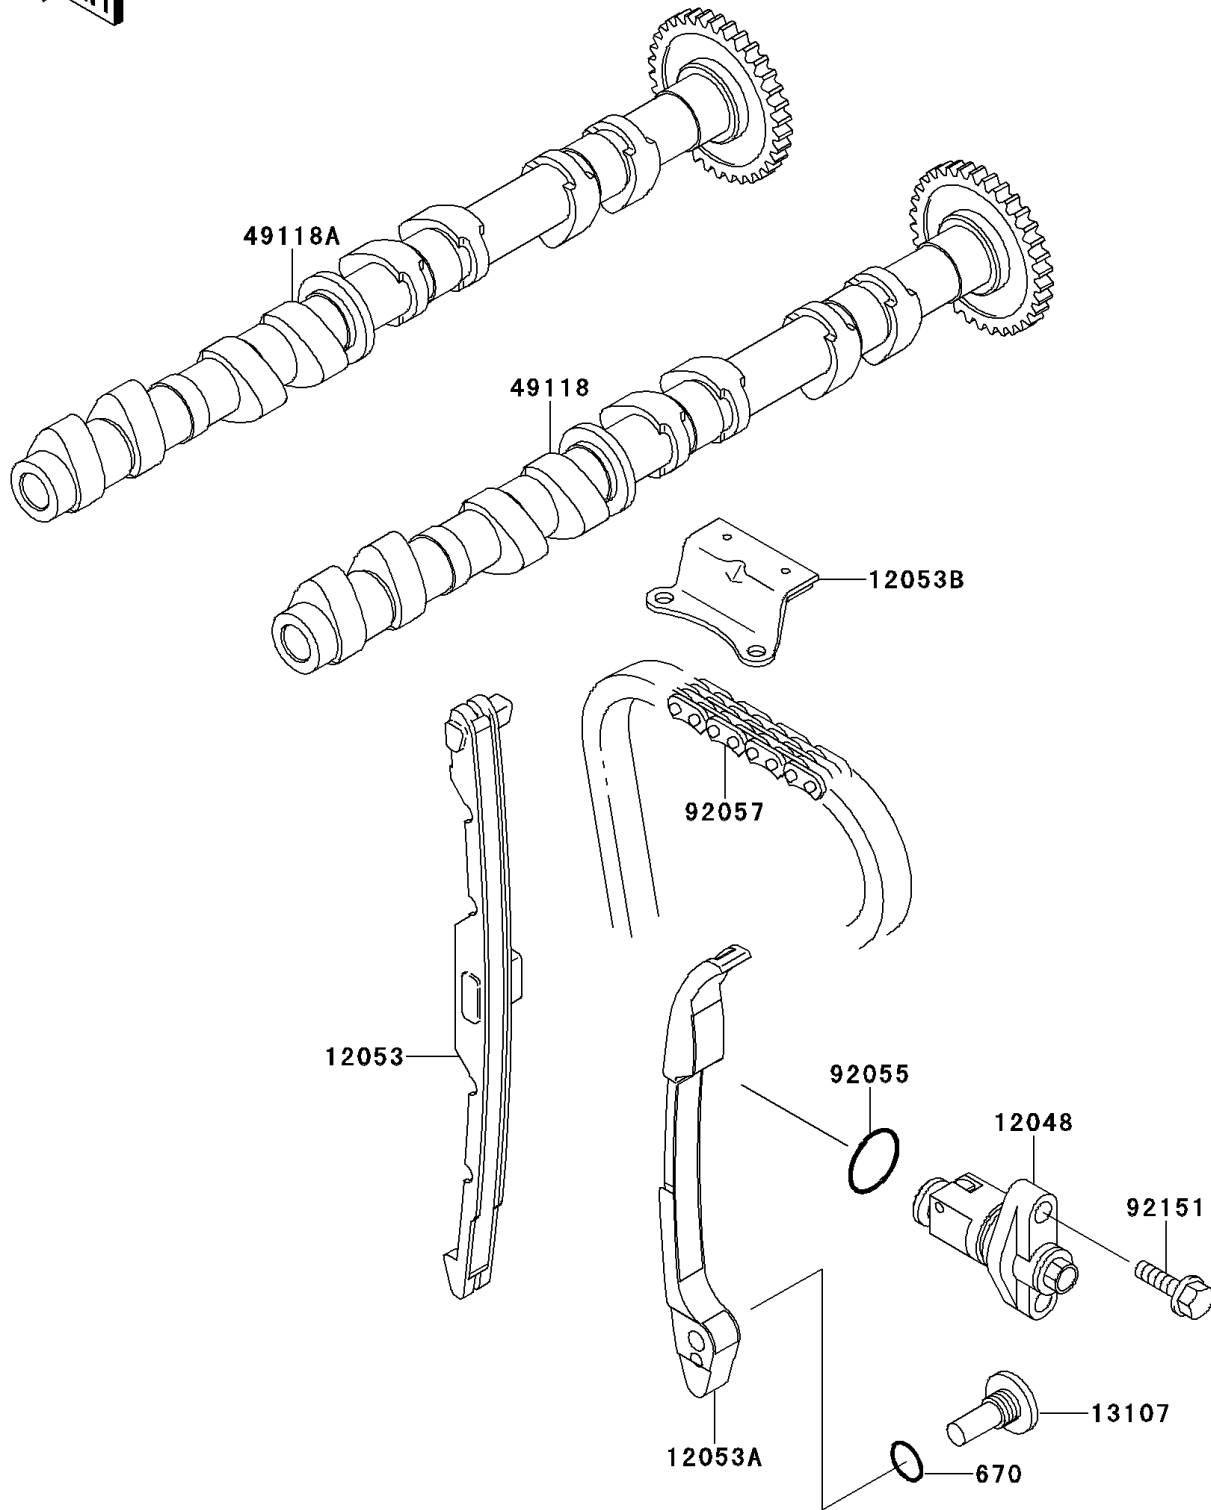

# 2001 Ninja® ZX™-9R PARTS DIAGRAM

Camshaft(s)/Tensioner

E1230

## 2001 Ninja® ZX™-9R PARTS LIST

### Camshaft(s)/Tensioner

ITEM NAME	PART NUMBER	QUANTITY
O RING,14MM (Ref # 670)	670D2014	1
TENSIONER-ASSY (Ref # 12048)	12048-1143	1
GUIDE-CHAIN,FR (Ref # 12053)	12053-1398	1
GUIDE-CHAIN,RR (Ref # 12053A)	12053-1399	1
GUIDE-CHAIN,UPP (Ref # 12053B)	12053-1445	1
SHAFT (Ref # 13107)	13107-1376	1
CAMSHAFT-COMP,INTAKE (Ref # 49118)	49118-1195	1
CAMSHAFT-COMP,EXHAUST (Ref # 49118A)	49118-1196	1
RING-O (Ref # 92055)	92055-086	1
CHAIN,CAM,92RH2015-126M (Ref # 92057)	92057-1453	1
BOLT,6X25 (Ref # 92151)	92151-1130	2