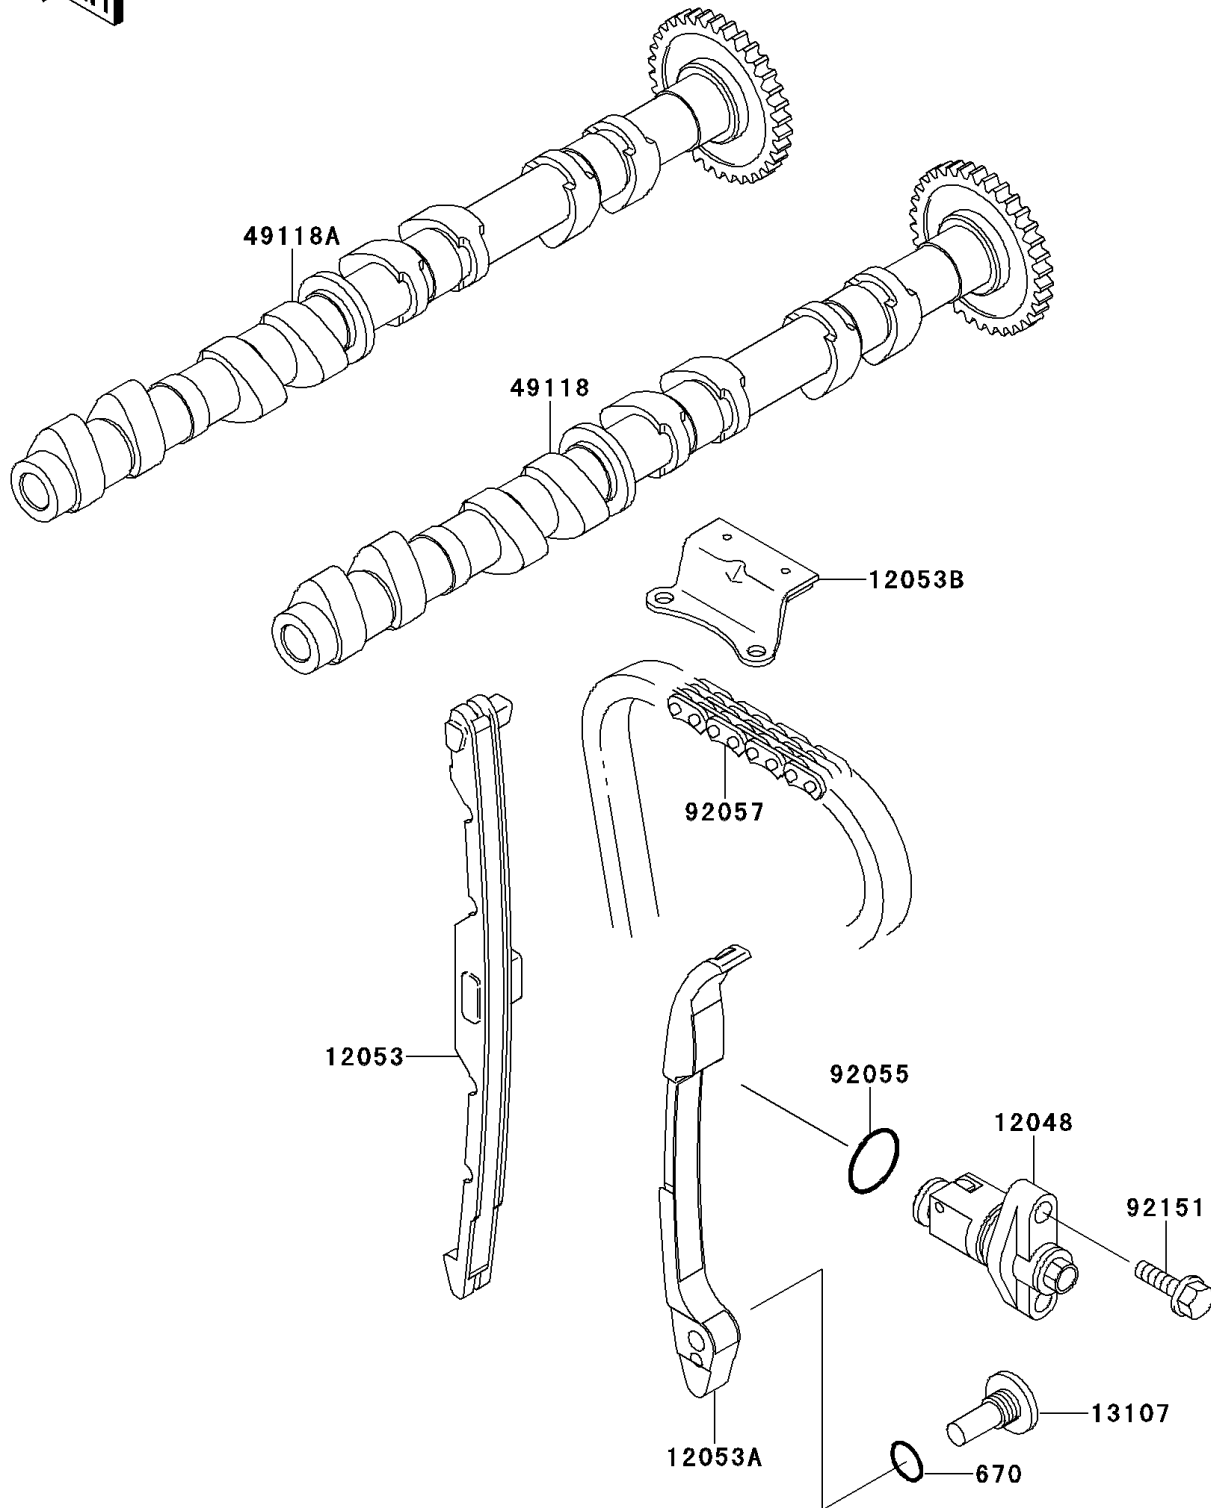

2001 Ninja® ZX™-9R PARTS DIAGRAM

Camshaft(s)/Tensioner

E1230

2001 Ninja® ZX™-9R PARTS LIST

Camshaft(s)/Tensioner

ITEM NAME	PART NUMBER	QUANTITY
-----------	-------------	----------