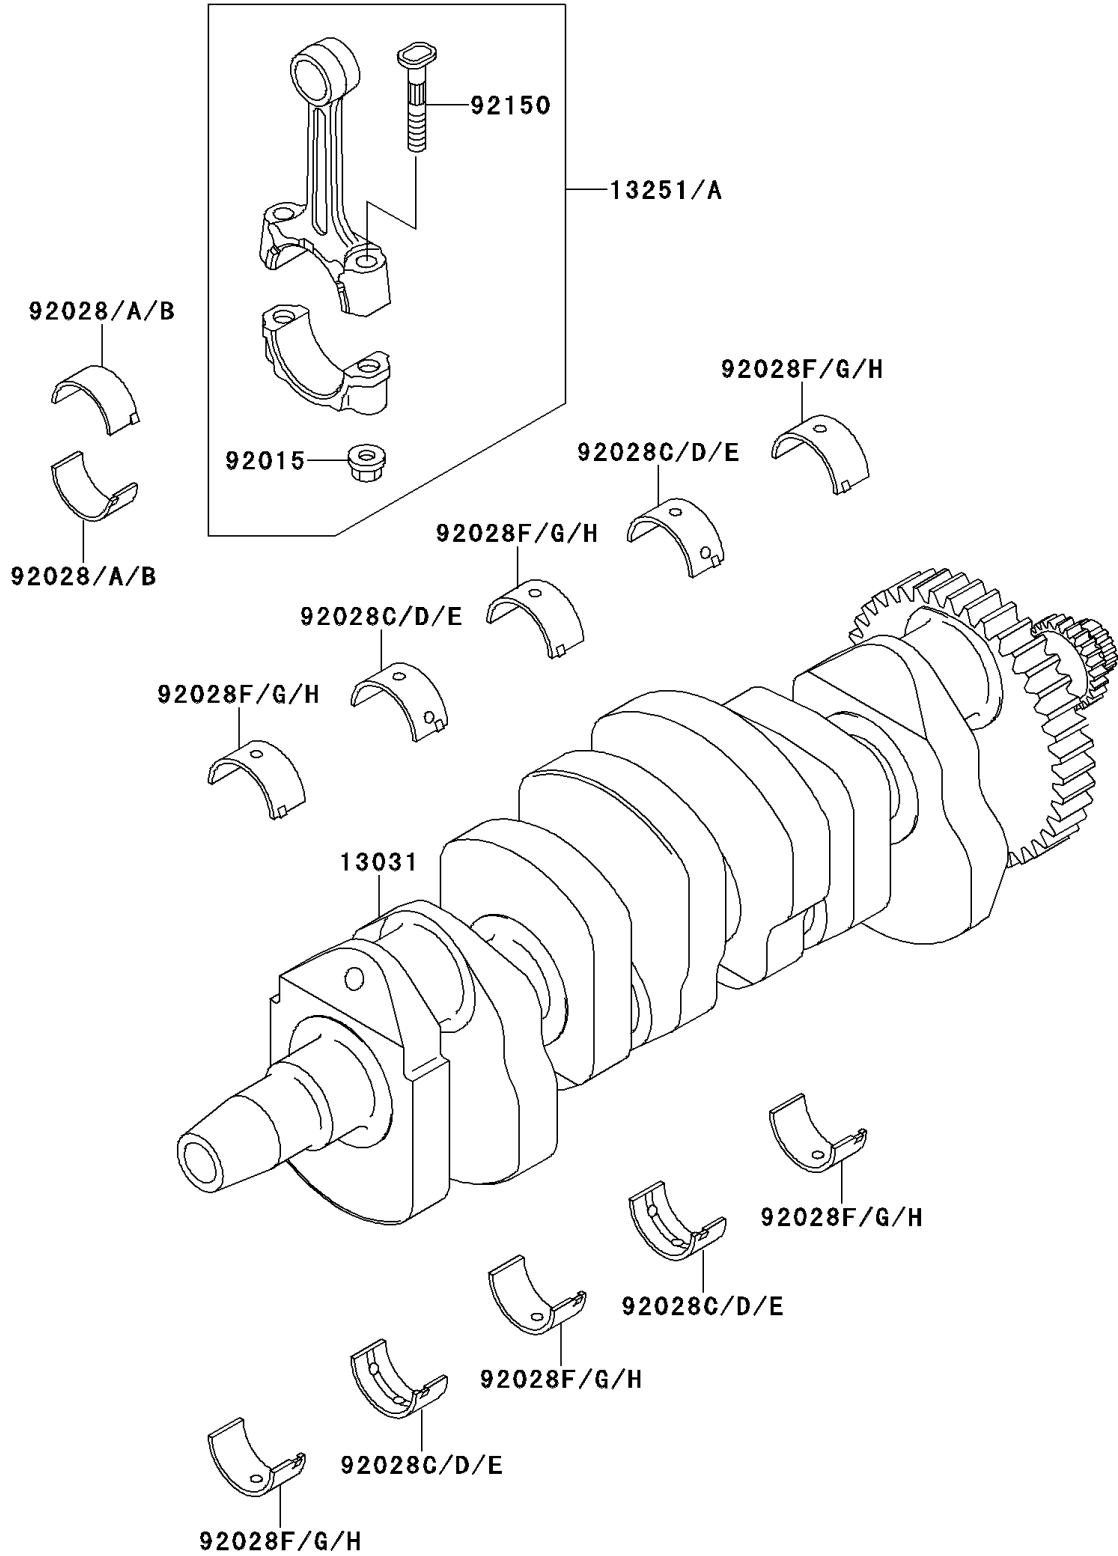

2001 Ninja® ZX™-9R PARTS DIAGRAM

Crankshaft

E1321

2001 Ninja® ZX™-9R PARTS LIST

Crankshaft

ITEM NAME	PART NUMBER	QUANTITY
-----------	-------------	----------