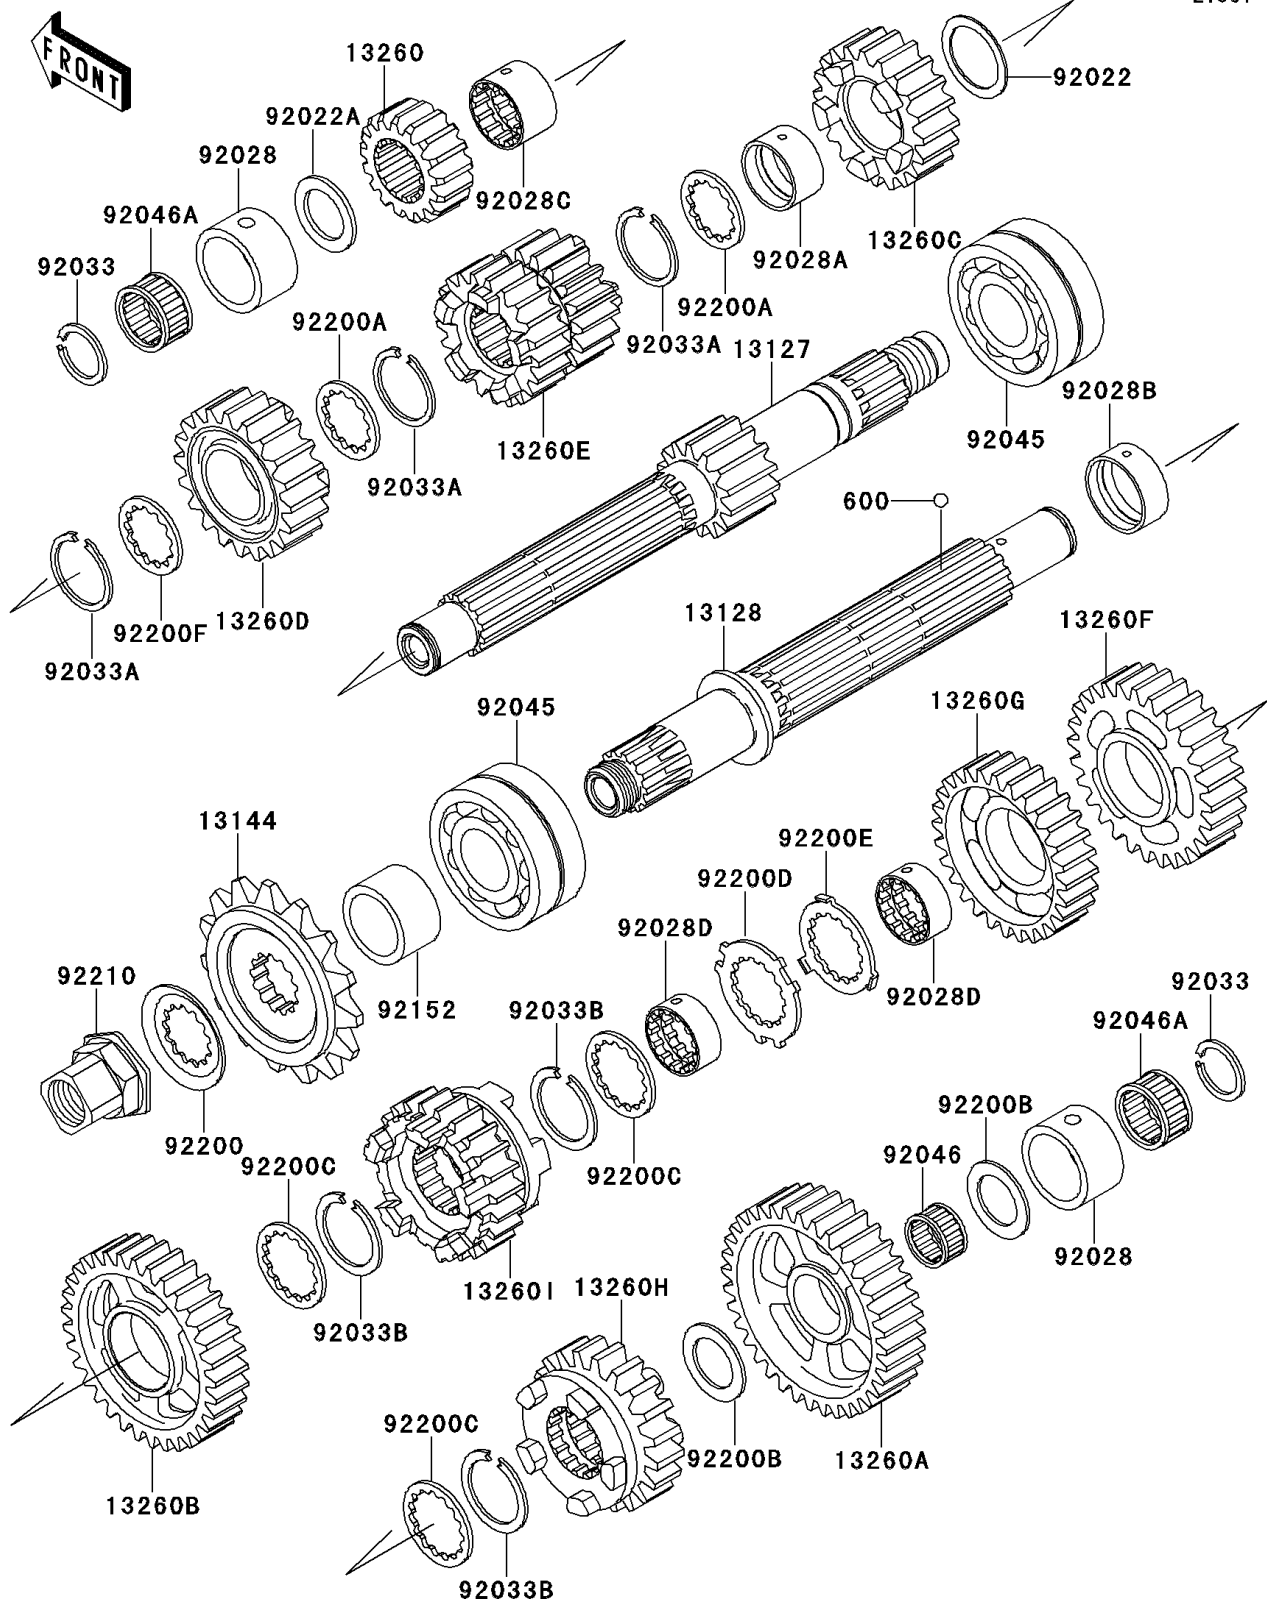

# 2001 Ninja® ZX™-9R PARTS DIAGRAM

Transmission

E1361

# 2001 Ninja® ZX™-9R PARTS LIST

Transmission

ITEM NAME	PART NUMBER	QUANTITY
-----------	-------------	----------