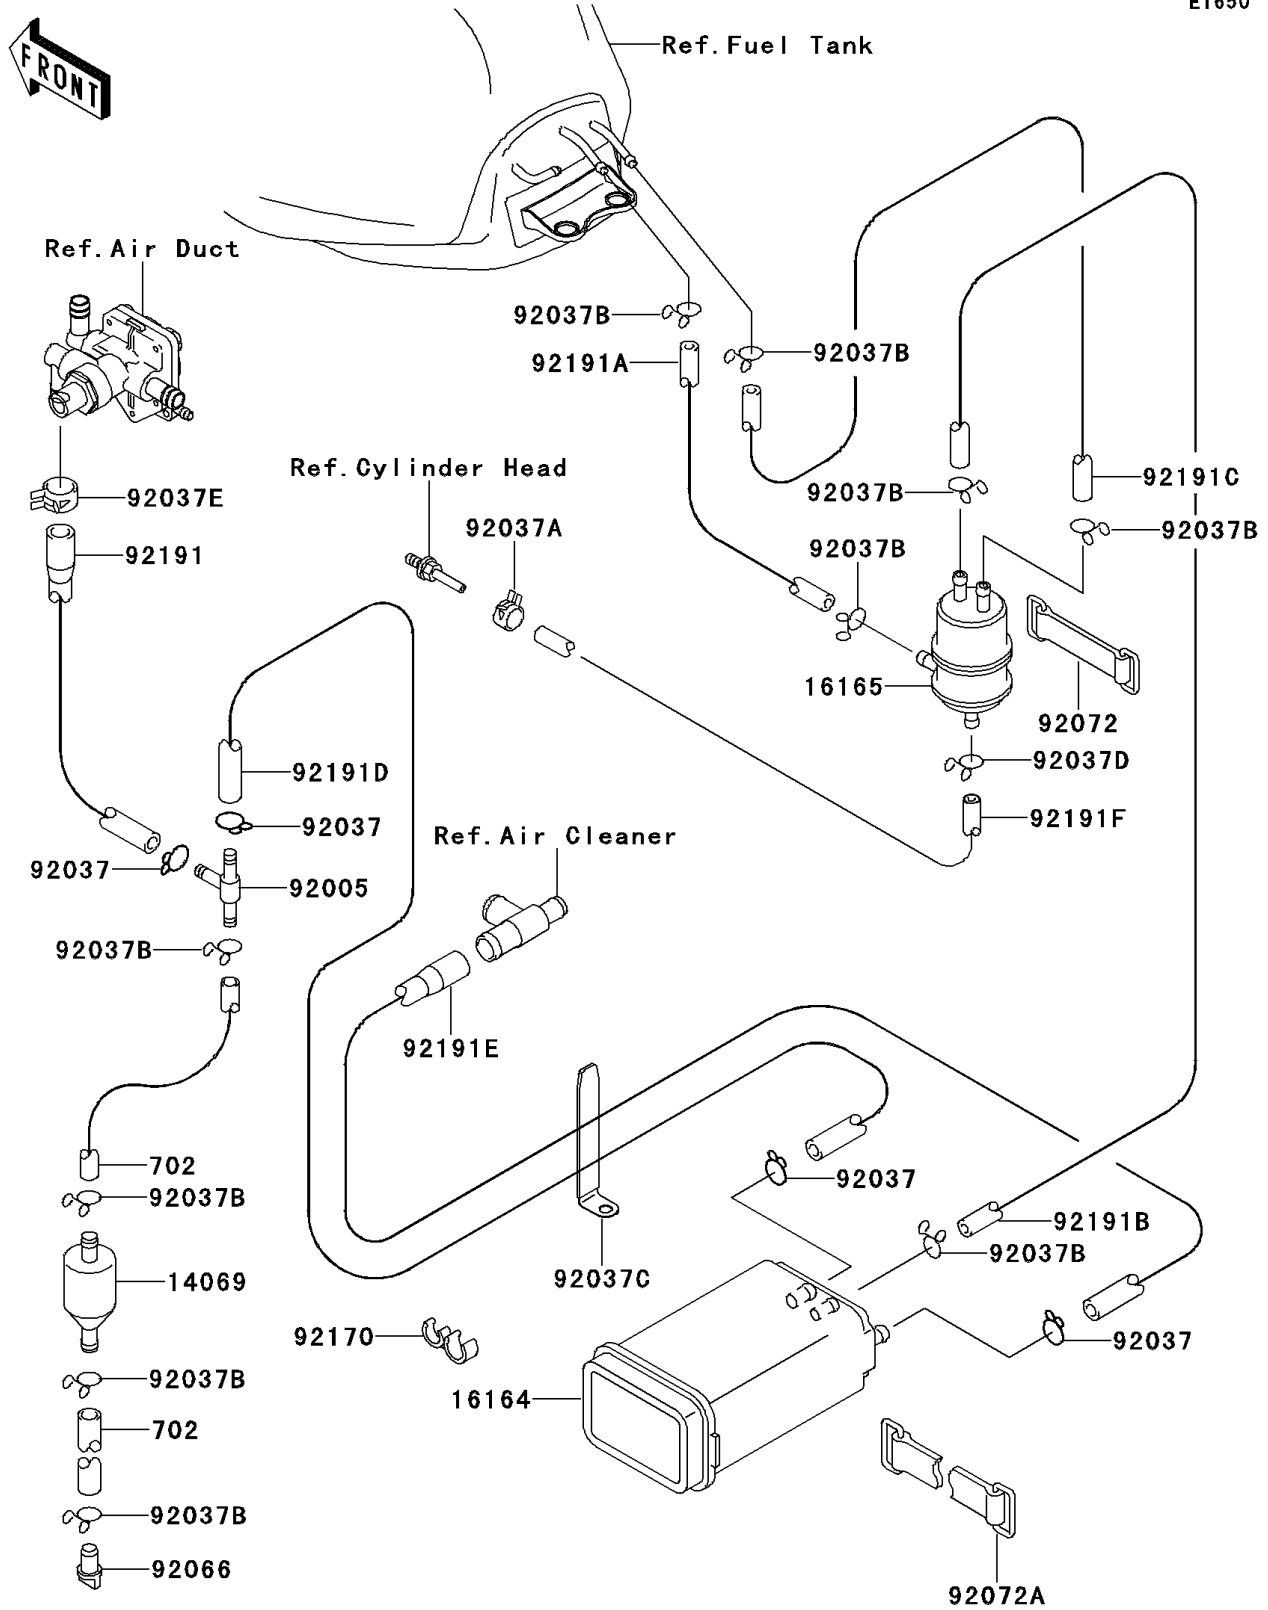

# 2001 Ninja® ZX™-9R PARTS DIAGRAM

Fuel Evaporative System(CA)

E1650

# 2001 Ninja® ZX™-9R PARTS LIST

Fuel Evaporative System(CA)

ITEM NAME	PART NUMBER	QUANTITY
-----------	-------------	----------