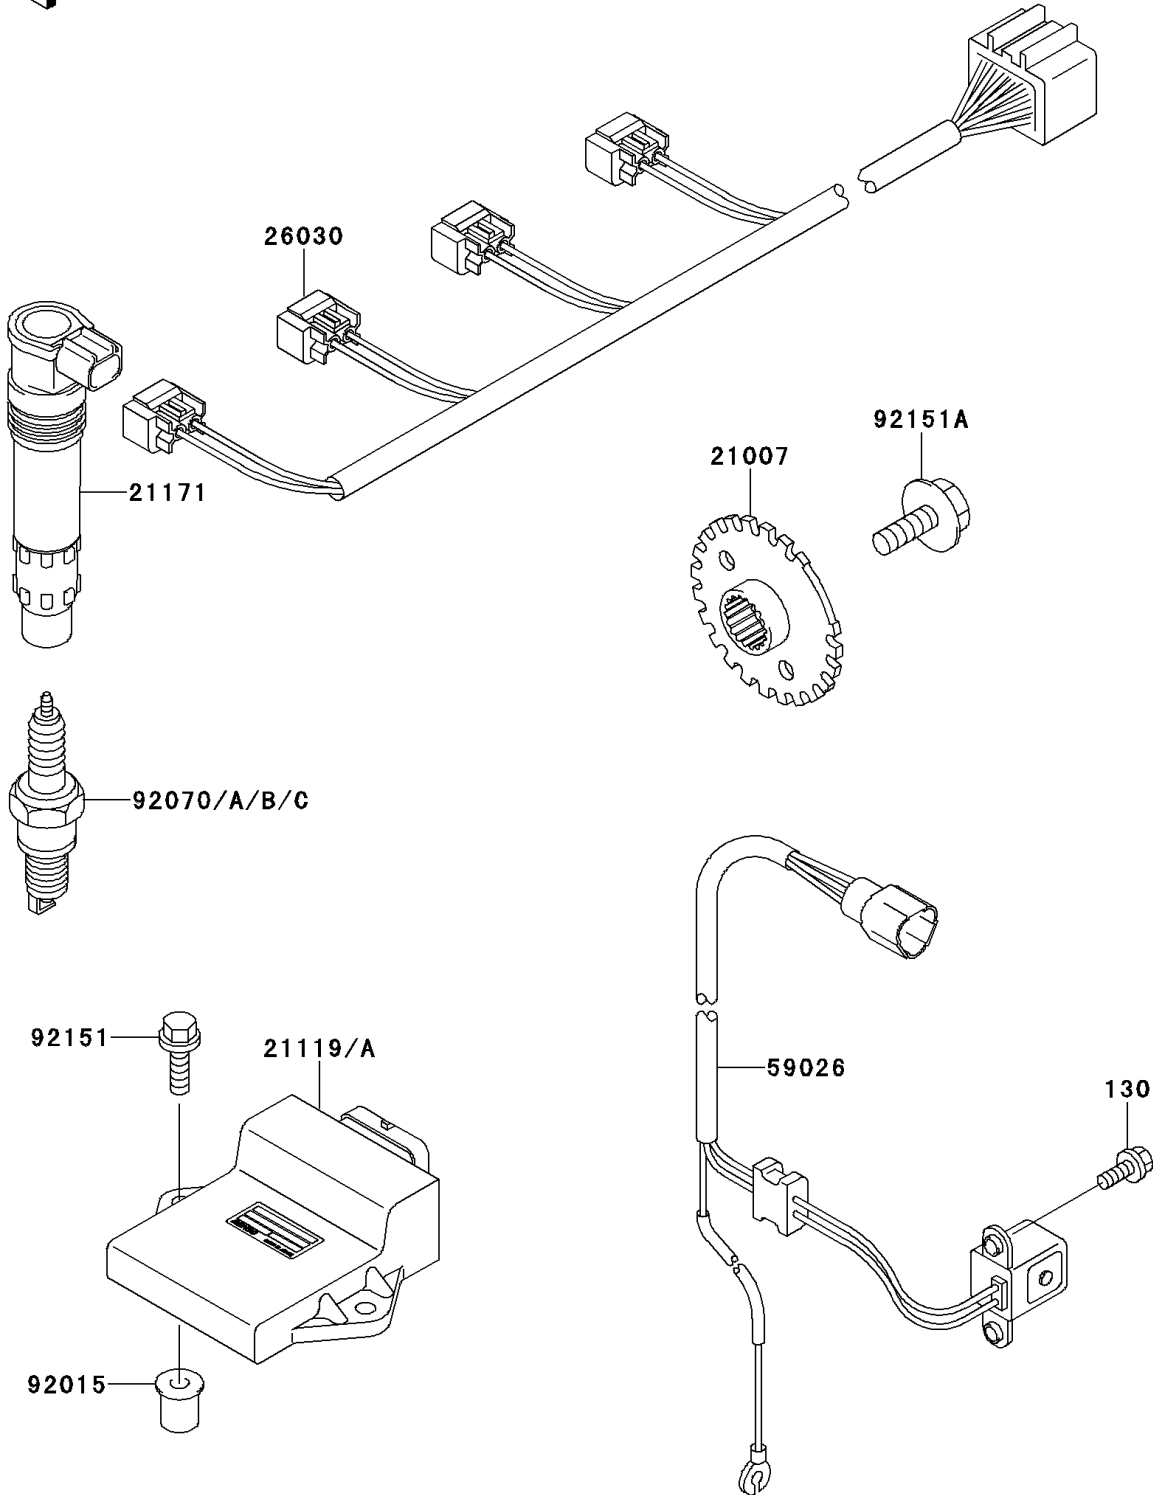

2001 Ninja® ZX™-9R PARTS DIAGRAM

Ignition System

E1830

2001 Ninja® ZX™-9R PARTS LIST

Ignition System

ITEM NAME	PART NUMBER	QUANTITY
-----------	-------------	----------