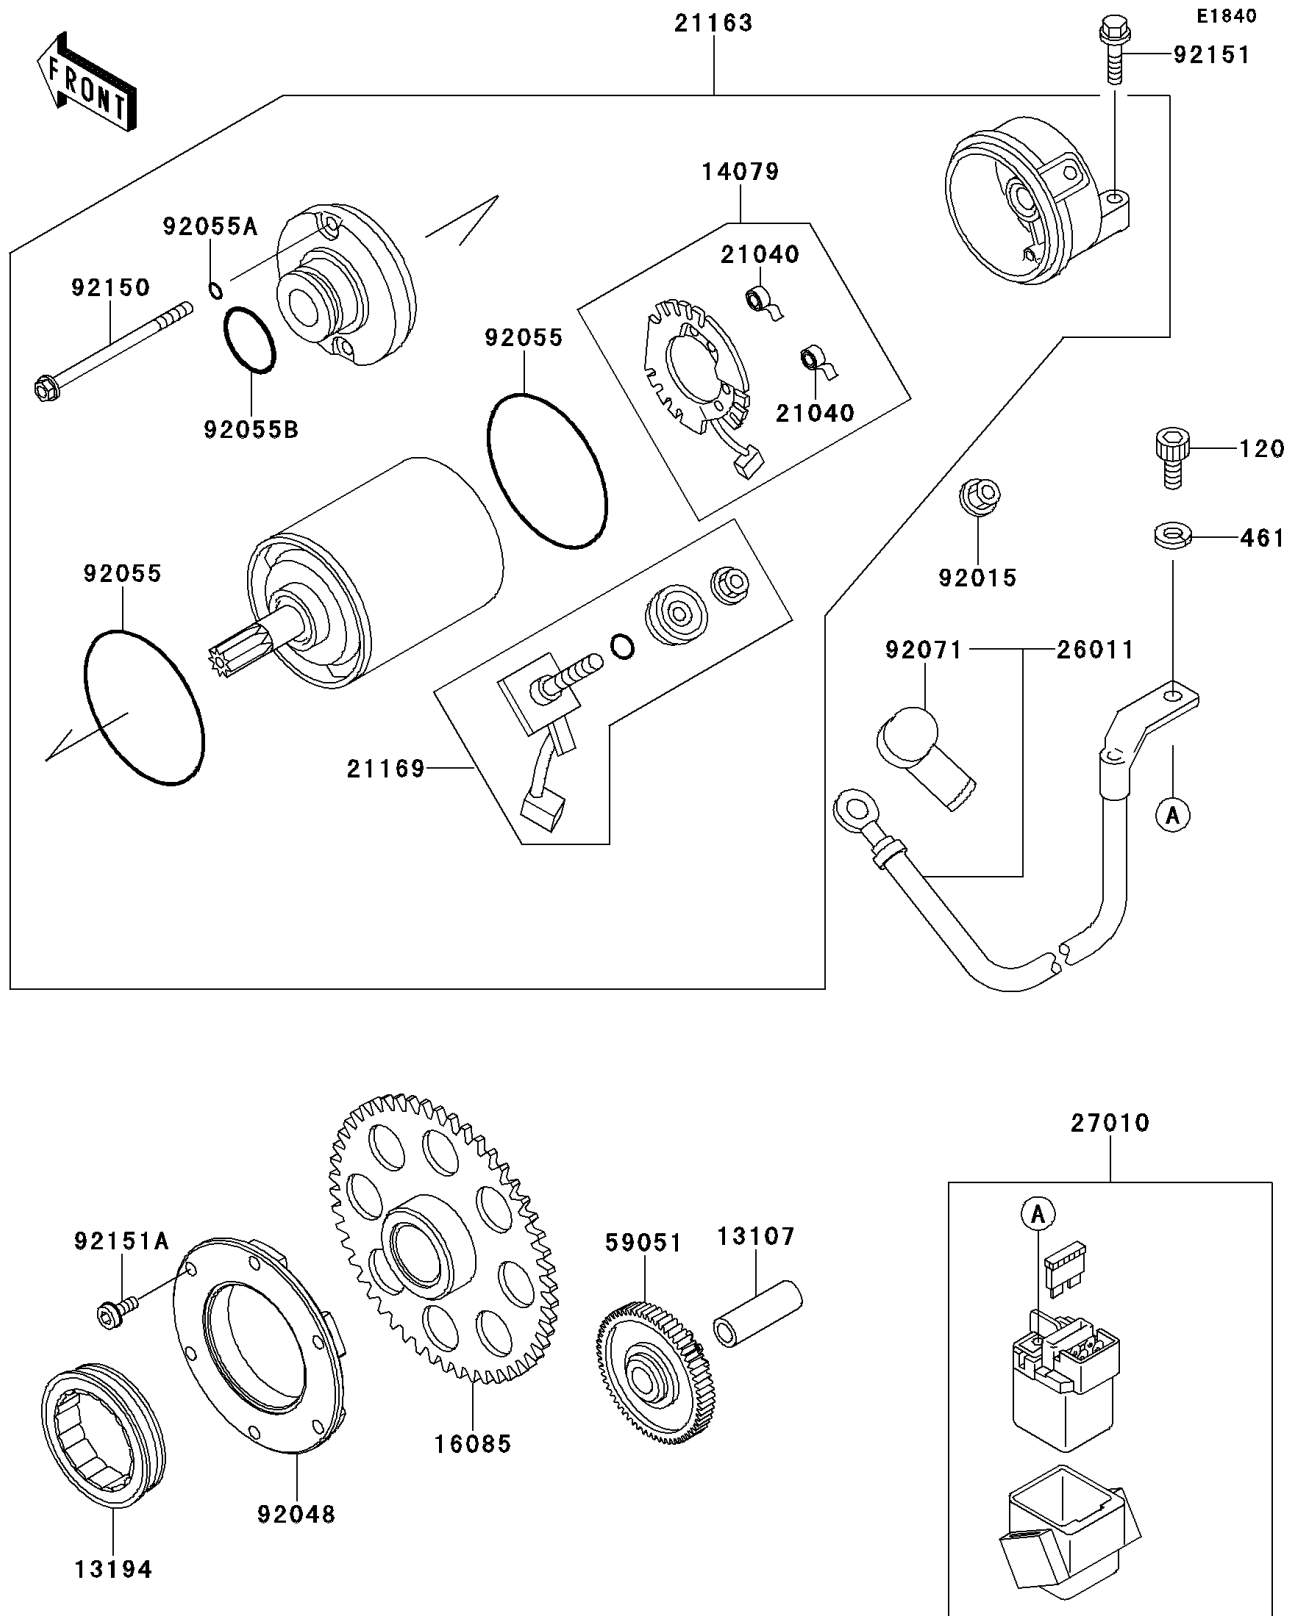

2001 Ninja® ZX™-9R PARTS DIAGRAM

Starter Motor

2001 Ninja® ZX™-9R PARTS LIST

Starter Motor

ITEM NAME	PART NUMBER	QUANTITY
-----------	-------------	----------