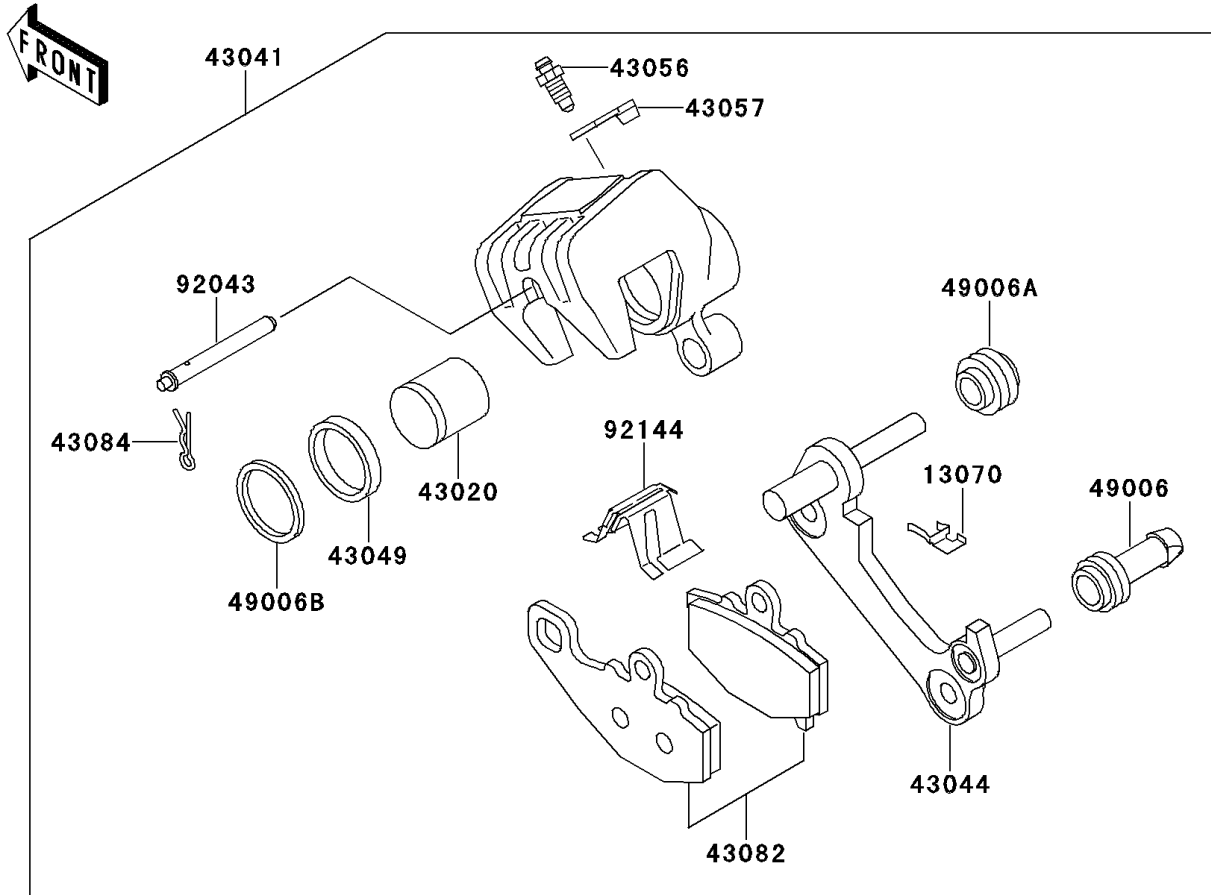

# 2001 Ninja® ZX™-9R PARTS DIAGRAM

Rear Brake

F2294

## 2001 Ninja® ZX™-9R PARTS LIST

### Rear Brake

ITEM NAME	PART NUMBER	QUANTITY
GUIDE (Ref # 13070)	13070-1273	1
DISC,RR,GOLD (Ref # 41080)	41080-1443-CL	1
PISTON-COMP-BRAKE (Ref # 43020)	43020-1119	1
HOLDER-BRAKE,REAR CALIPER (Ref # 43034)	43034-1159	1
CALIPER-ASSY,RR,GRAY (Ref # 43041)	43041-1662-GZ	1
HOLDER-COMP-CALIPER,RR (Ref # 43044)	43044-1110	1
PACKING,PISTON SEAL (Ref # 43049)	43049-001	1
BREATHER-BRAKE (Ref # 43056)	43056-1054	1
CAP-BREATHER (Ref # 43057)	43057-003	1
PAD-ASSY-BRAKE (Ref # 43082)	43082-1213	1
CLAMP,PAD (Ref # 43084)	43084-003	1
BOOT,CALIPER (Ref # 49006)	49006-1054	1
BOOT,CALIPER (Ref # 49006A)	49006-1095	1
BOOT,PISTON SEAL (Ref # 49006B)	49006-1212	1
BOLT,SOCKET,8X20 (Ref # 92002)	92002-1178	2
PIN,PAD (Ref # 92043)	92043-1489	1
SPRING,PAD (Ref # 92144)	92144-1719	1
BOLT,SOCKET,8X30 (Ref # 92150)	92150-1771	4