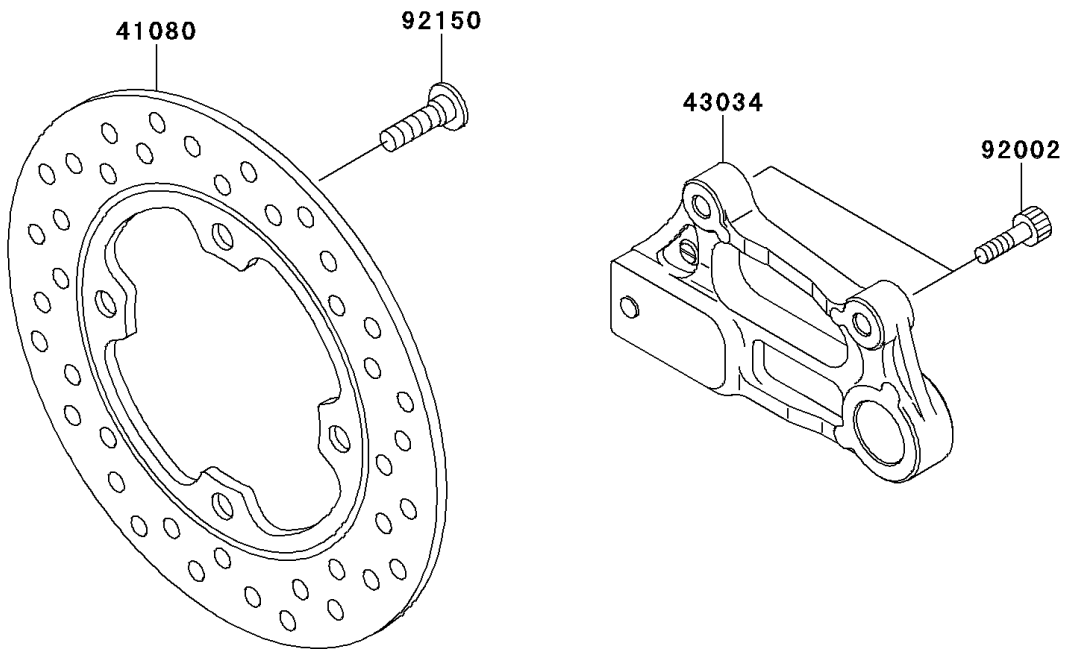

# 2001 Ninja® ZX™-9R PARTS DIAGRAM

Rear Brake

F2294

## 2001 Ninja® ZX™-9R PARTS LIST

### Rear Brake

ITEM NAME	PART NUMBER	QUANTITY
GUIDE (Ref # 13070)	13070-1273	1
DISC,RR,GOLD (Ref # 41080)	41080-1443-CL	1
PISTON-COMP-BRAKE (Ref # 43020)	43020-1119	1
HOLDER-BRAKE,REAR CALIPER (Ref # 43034)	43034-1159	1
CALIPER-ASSY,RR,GRAY (Ref # 43041)	43041-1662-GZ	1
HOLDER-COMP-CALIPER,RR (Ref # 43044)	43044-1110	1
PACKING,PISTON SEAL (Ref # 43049)	43049-001	1
BREATHER-BRAKE (Ref # 43056)	43056-1054	1
CAP-BREATHER (Ref # 43057)	43057-003	1
PAD-ASSY-BRAKE (Ref # 43082)	43082-1213	1
CLAMP,PAD (Ref # 43084)	43084-003	1
BOOT,CALIPER (Ref # 49006)	49006-1054	1
BOOT,CALIPER (Ref # 49006A)	49006-1095	1
BOOT,PISTON SEAL (Ref # 49006B)	49006-1212	1
BOLT,SOCKET,8X20 (Ref # 92002)	92002-1178	2
PIN,PAD (Ref # 92043)	92043-1489	1
SPRING,PAD (Ref # 92144)	92144-1719	1
BOLT,SOCKET,8X30 (Ref # 92150)	92150-1771	4