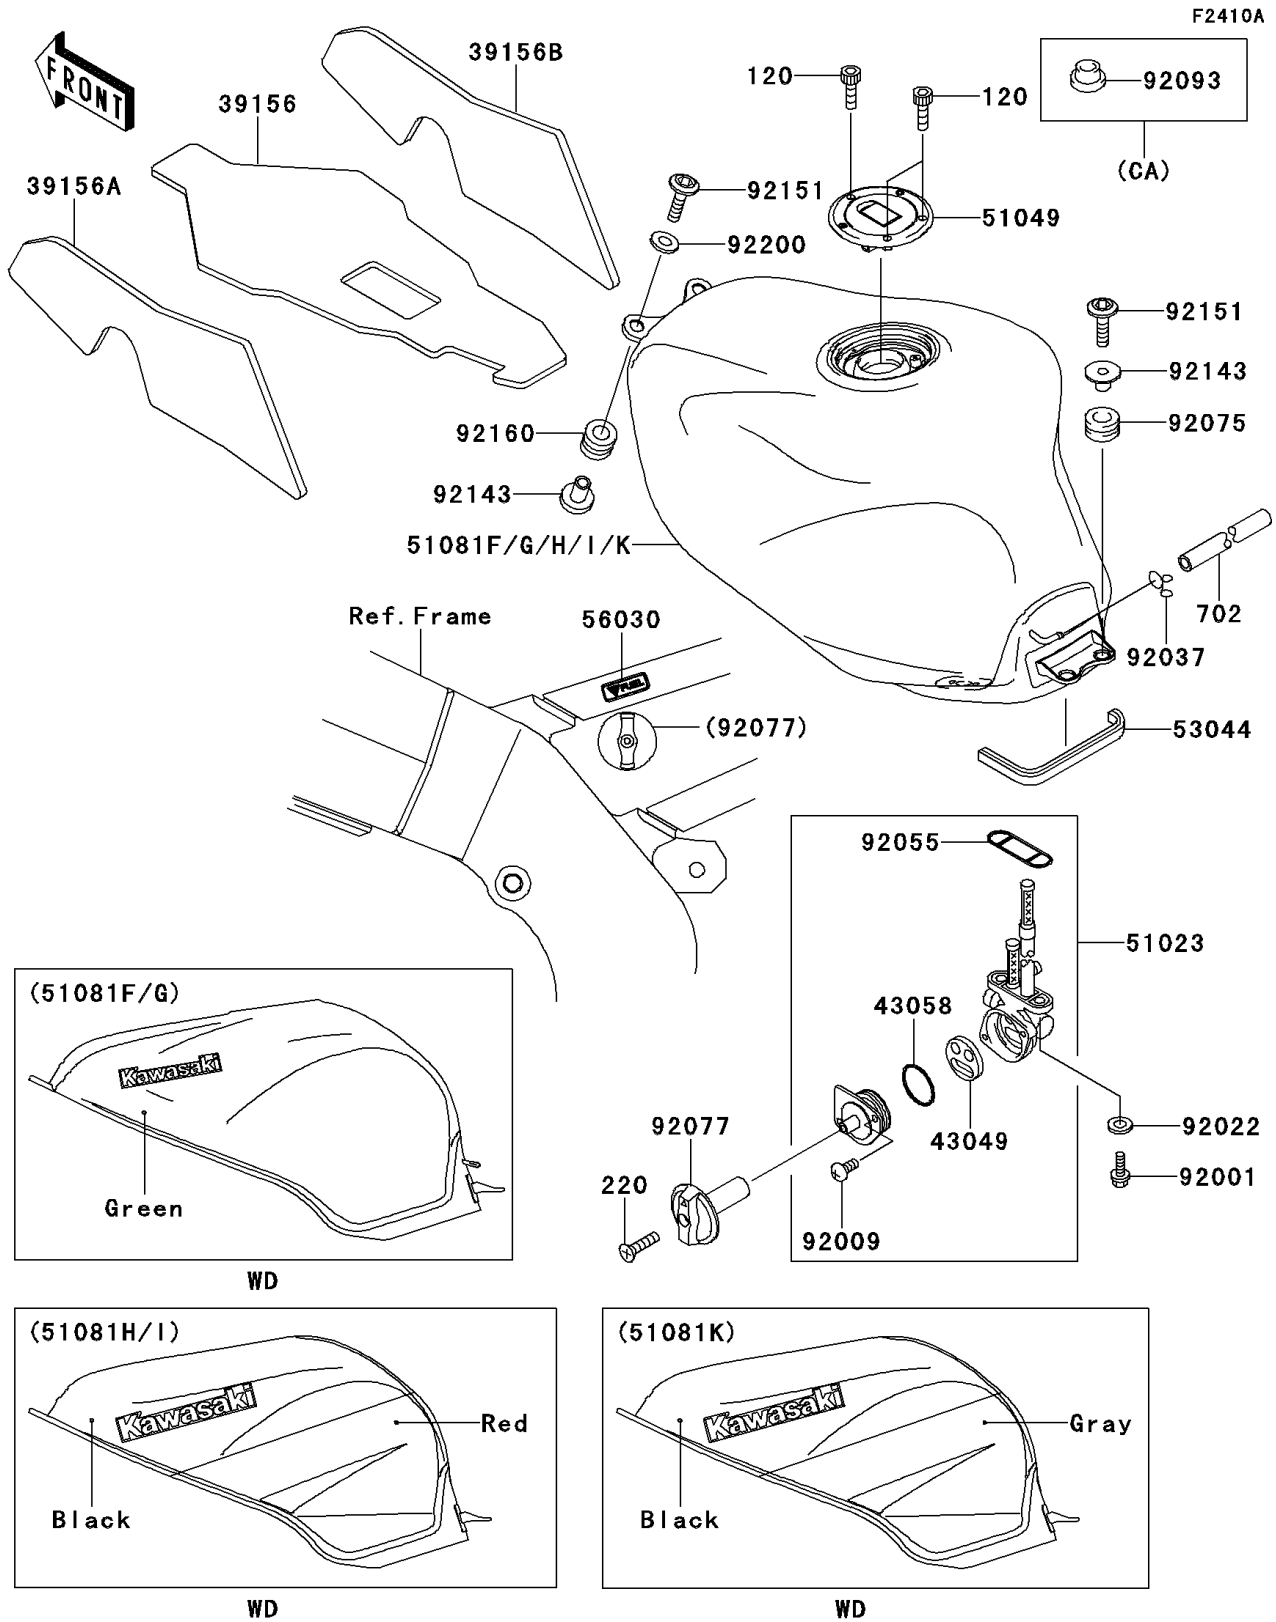

# 2001 Ninja® ZX™-9R PARTS DIAGRAM

Fuel Tank(ZX900-E2)

# 2001 Ninja® ZX™-9R PARTS LIST

Fuel Tank(ZX900-E2)

ITEM NAME	PART NUMBER	QUANTITY
-----------	-------------	----------