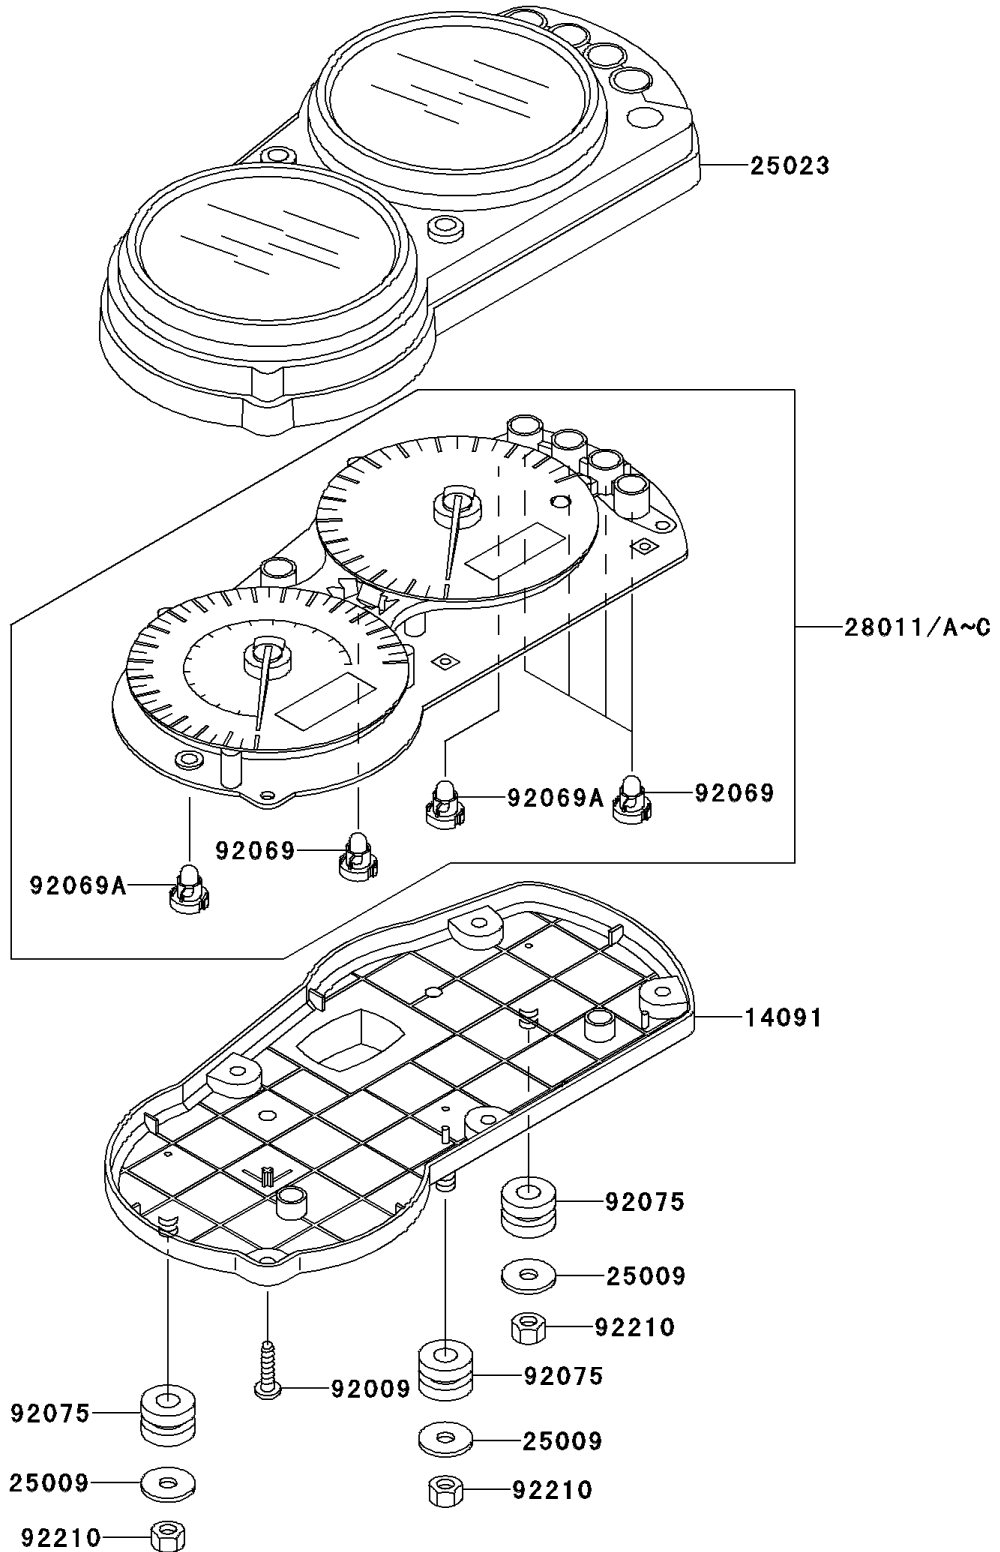

2001 Ninja® ZX™-9R PARTS DIAGRAM

Meter(s)

F2530

2001 Ninja® ZX™-9R PARTS LIST

Meter(s)

ITEM NAME	PART NUMBER	QUANTITY
-----------	-------------	----------