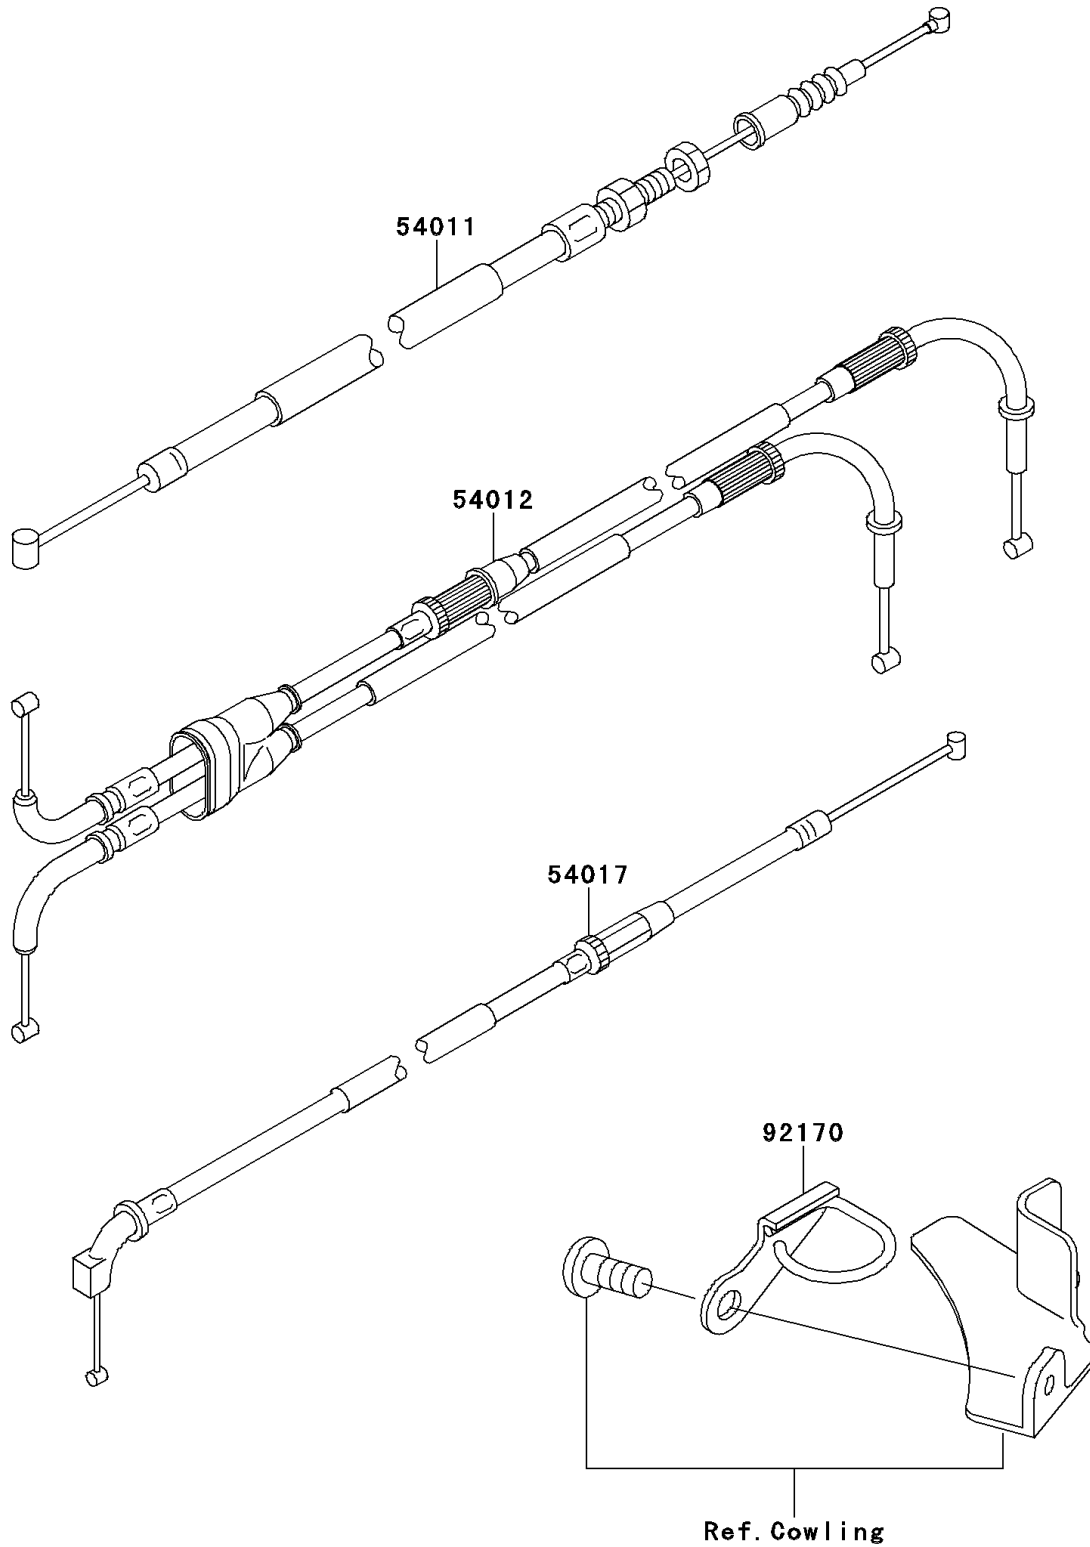

2000 Ninja® ZX™-9R PARTS DIAGRAM

Cables

F2540

2000 Ninja® ZX™-9R PARTS LIST

Cables

ITEM NAME	PART NUMBER	QUANTITY
CABLE-CLUTCH (Ref # 54011)	54011-1402	1
CABLE-THROTTLE (Ref # 54012)	54012-1577	1
CABLE-STARTER (Ref # 54017)	54017-1209	1
CLAMP (Ref # 92170)	92170-1717	1