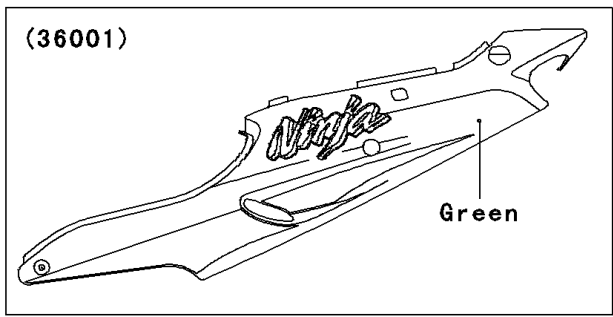

2001 Ninja® ZX™-9R PARTS DIAGRAM

Side Covers/Chain Cover(ZX900-E2)

F2610A

WOD

WOD

WOD

2001 Ninja® ZX™-9R PARTS LIST

Side Covers/Chain Cover(ZX900-E2)

ITEM NAME	PART NUMBER	QUANTITY
-----------	-------------	----------