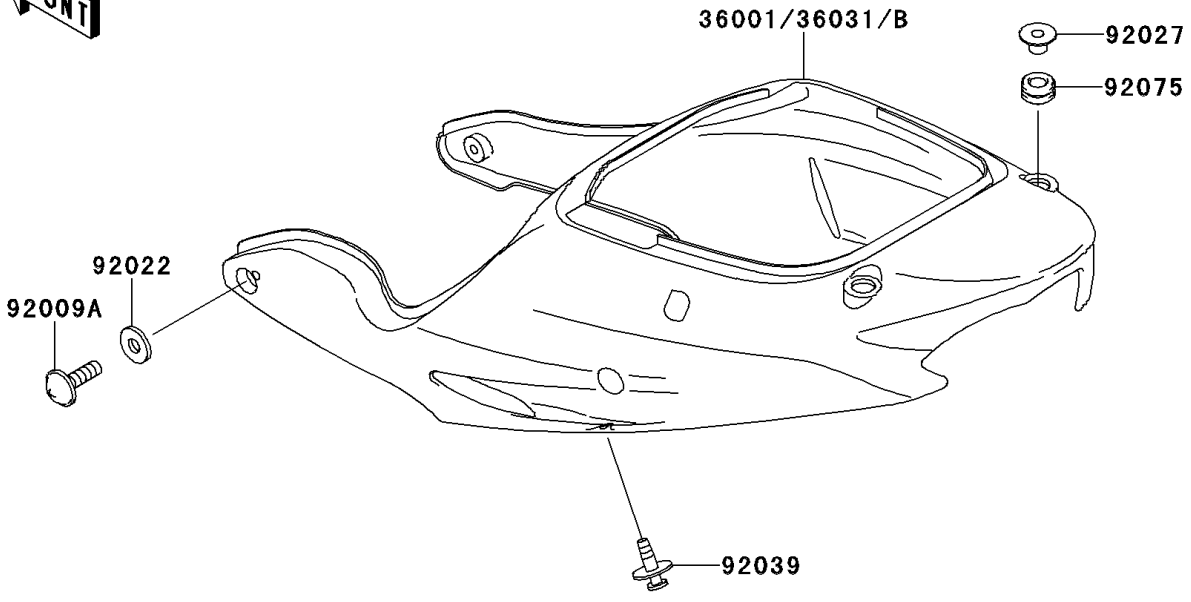

2001 Ninja® ZX™-9R PARTS DIAGRAM

Side Covers/Chain Cover(ZX900-E2)

F2610A

WOD

WOD

WOD

2001 Ninja® ZX™-9R PARTS LIST

Side Covers/Chain Cover(ZX900-E2)

ITEM NAME	PART NUMBER	QUANTITY
-----------	-------------	----------