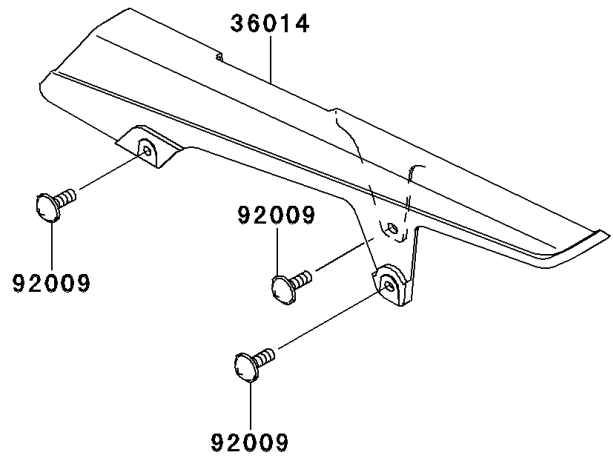

2001 Ninja® ZX™-9R PARTS DIAGRAM

Side Covers/Chain Cover(ZX900-E2)

F2610A

WOD

WOD

WOD

2001 Ninja® ZX™-9R PARTS LIST

Side Covers/Chain Cover(ZX900-E2)

ITEM NAME	PART NUMBER	QUANTITY
-----------	-------------	----------