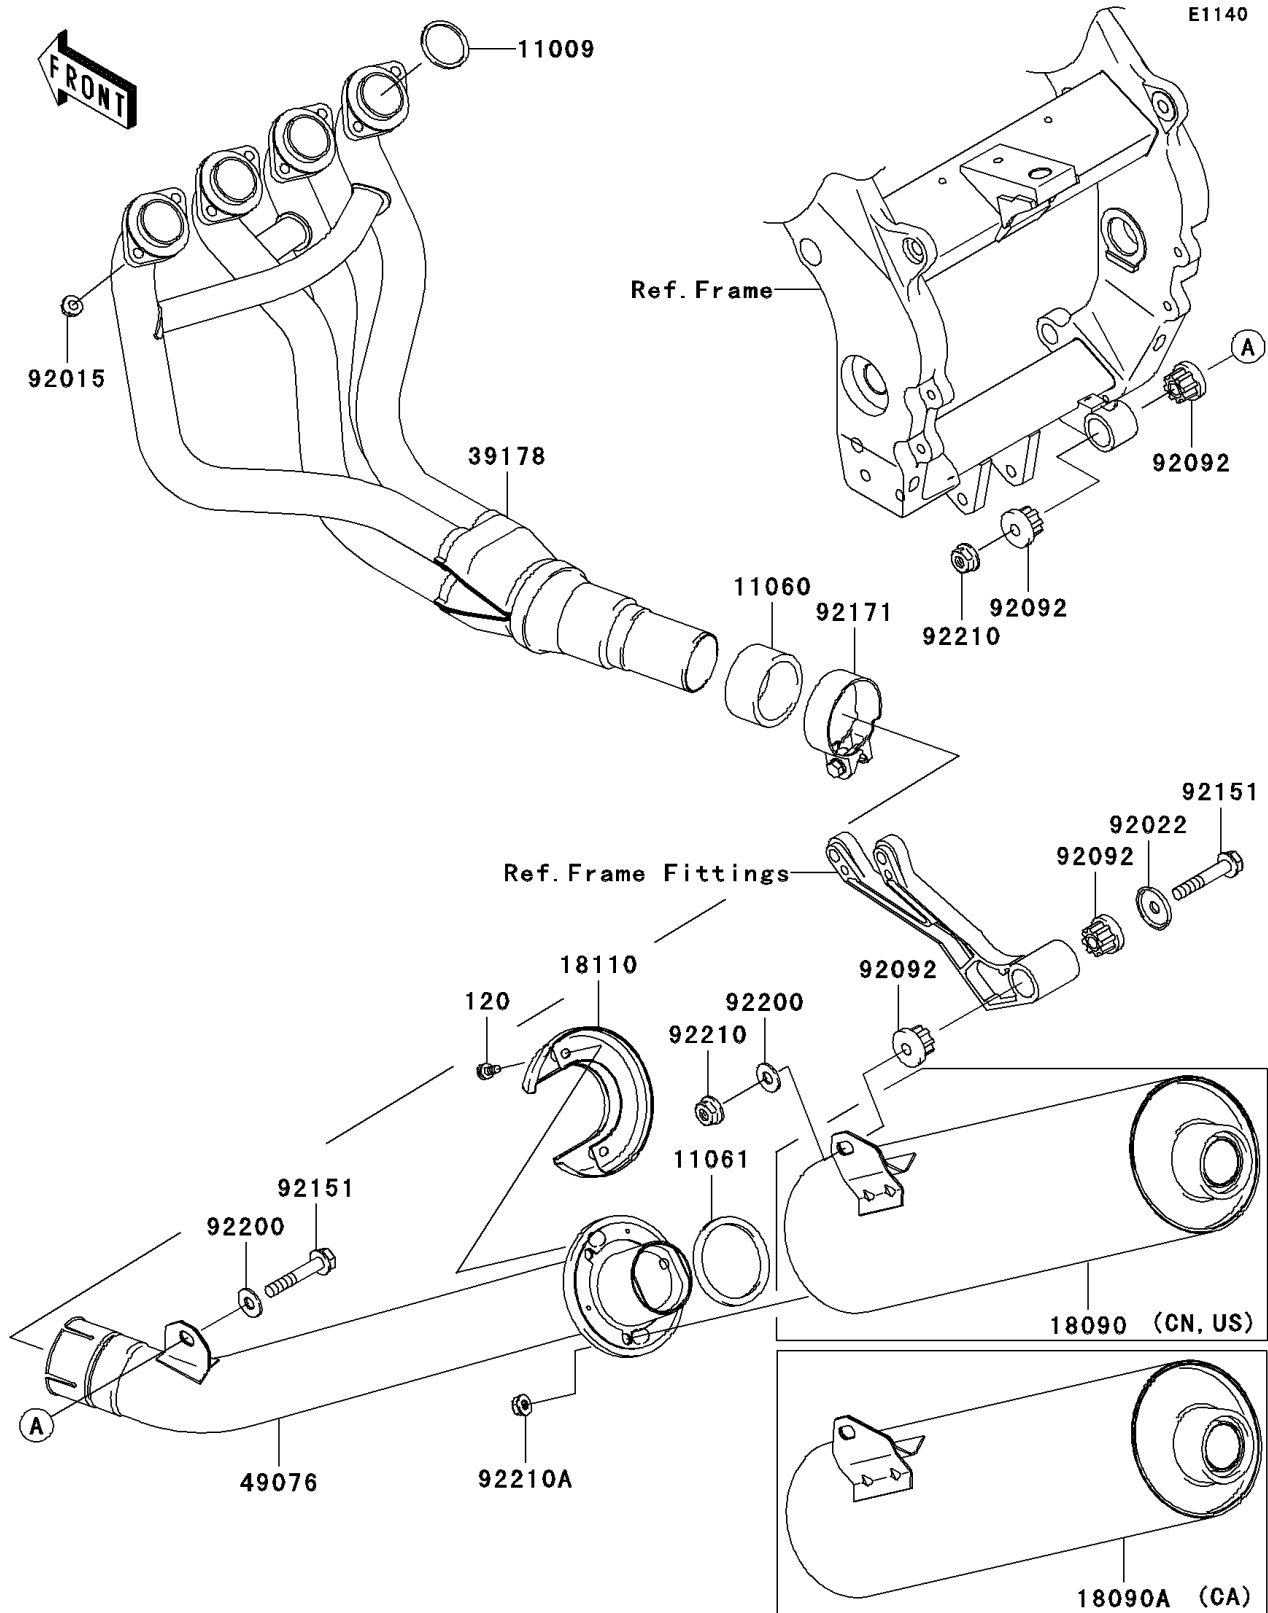

2002 Ninja® ZX™ -9R PARTS DIAGRAM

Muffler(s)

2002 Ninja® ZX™ -9R PARTS LIST

Muffler(s)

ITEM NAME	PART NUMBER	QUANTITY
BOLT-SOCKET (Ref # 120)	120R0610	2
GASKET,EXHAUST PIPE HOLDER (Ref # 11009)	11009-1840	4
GASKET (Ref # 11060)	11060-1971	1
GASKET (Ref # 11061)	11061-1107	1
BODY END-MUFFLER (Ref # 18110)	18110-1168	1
MANIFOLD-COMP-EXHAUST (Ref # 39178)	39178-1340	1
PIPE-ASSY-EXHAUST (Ref # 49076)	49076-1058	1
NUT,8MM (Ref # 92015)	92015-1402	8
WASHER (Ref # 92022)	92022-289	1
BUSHING-RUBBER,MUFFLER (Ref # 92092)	92092-1013	4
BOLT,10X57 (Ref # 92151)	92151-1771	2
CLAMP (Ref # 92171)	92171-1194	1
WASHER,10.5X25X2.0 (Ref # 92200)	92200-1377	2
NUT,10MM (Ref # 92210)	92210-1102	2
NUT,8MM (Ref # 92210A)	92210-1114	3
BODY-COMP-MUFFLER (Ref # 18090)	18090-1945	1
BODY-COMP-MUFFLER (Ref # 18090A)	18090-1947	1