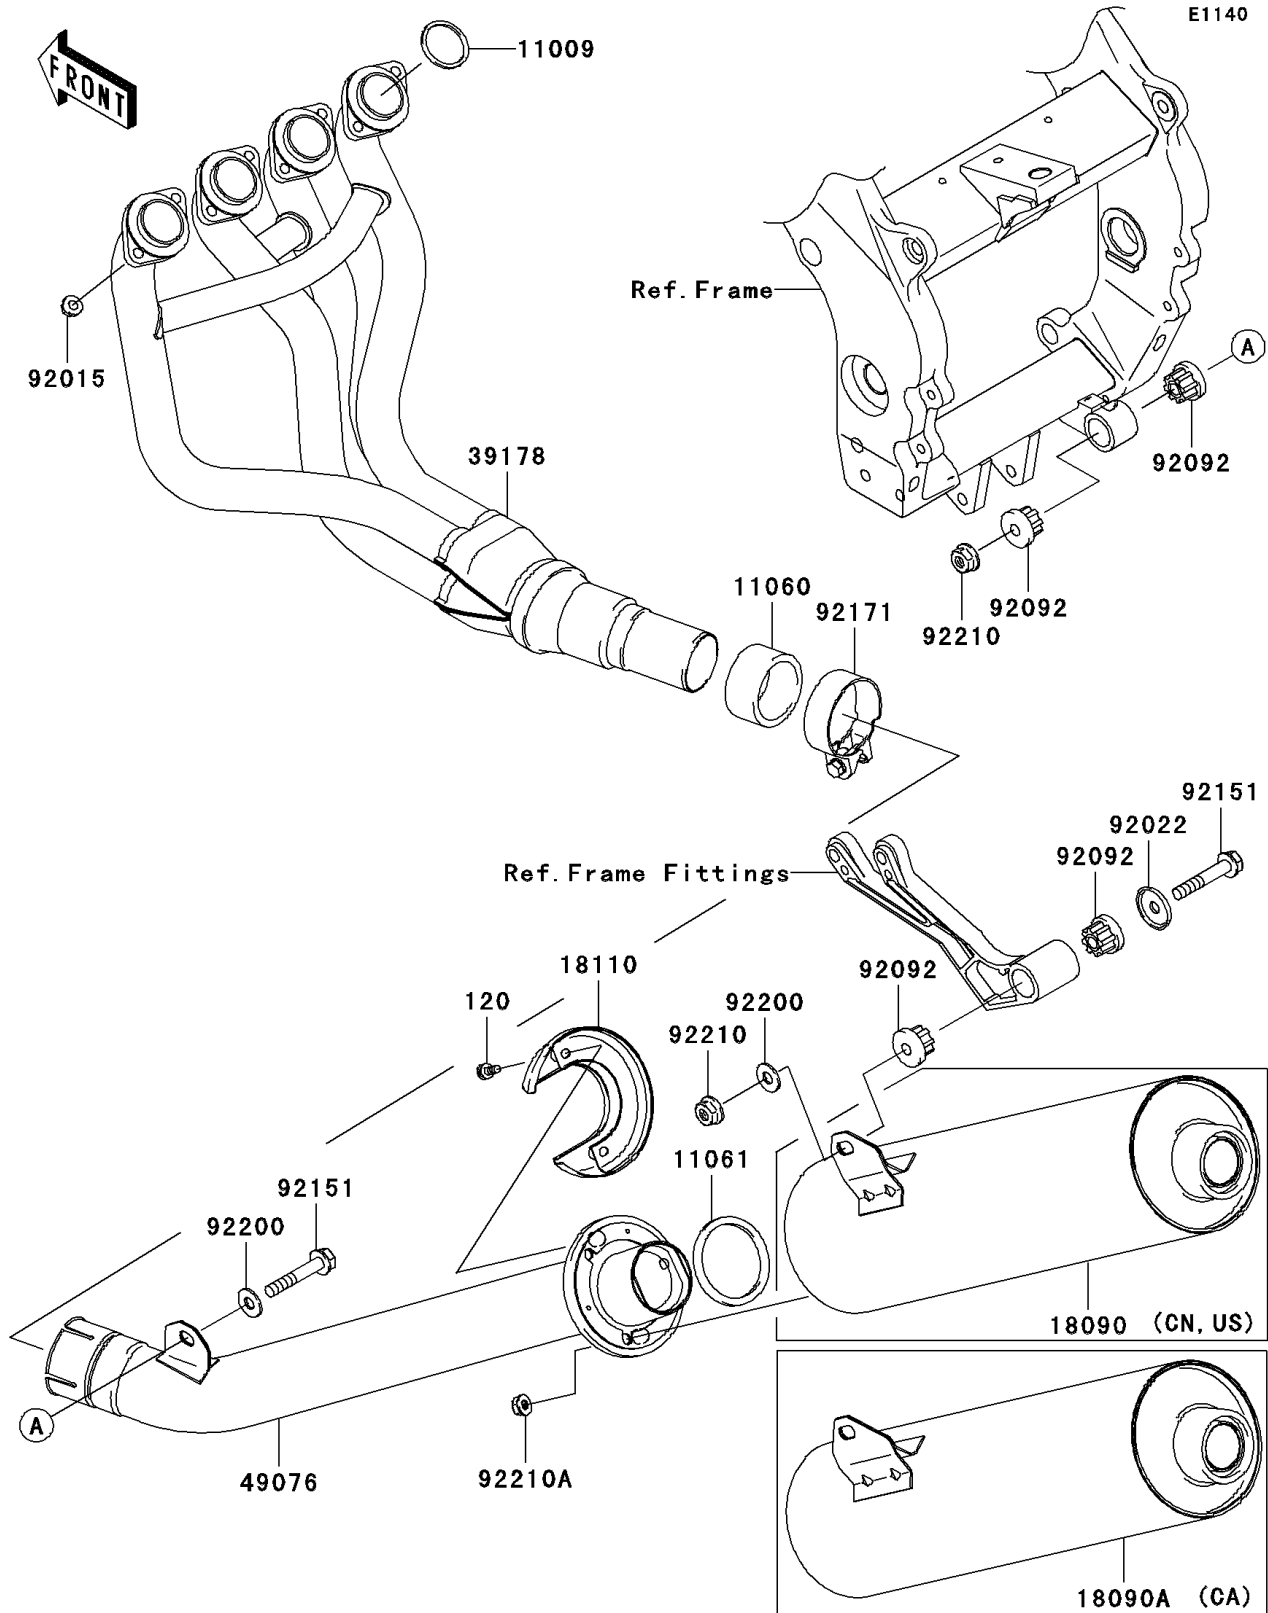

2003 Ninja® ZX™ -9R PARTS DIAGRAM

Muffler(s)

2003 Ninja® ZX™ -9R PARTS LIST

Muffler(s)

ITEM NAME	PART NUMBER	QUANTITY
BOLT-SOCKET (Ref # 120)	120R0610	2
GASKET,EXHAUST PIPE HOLDER (Ref # 11009)	11009-1840	4
GASKET (Ref # 11060)	11060-1971	1
GASKET (Ref # 11061)	11061-1107	1
BODY END-MUFFLER (Ref # 18110)	18110-1168	1
MANIFOLD-COMP-EXHAUST (Ref # 39178)	39178-1340	1
PIPE-ASSY-EXHAUST (Ref # 49076)	49076-1058	1
NUT,8MM (Ref # 92015)	92015-1402	8
WASHER (Ref # 92022)	92022-289	1
BUSHING-RUBBER,MUFFLER (Ref # 92092)	92092-1013	4
BOLT,10X57 (Ref # 92151)	92151-1771	2
CLAMP (Ref # 92171)	92171-1194	1
WASHER,10.5X25X2.0 (Ref # 92200)	92200-1377	2
NUT,10MM (Ref # 92210)	92210-1102	2
NUT,8MM (Ref # 92210A)	92210-1114	3
BODY-COMP-MUFFLER (Ref # 18090)	18090-1945	1
BODY-COMP-MUFFLER (Ref # 18090A)	18090-1947	1