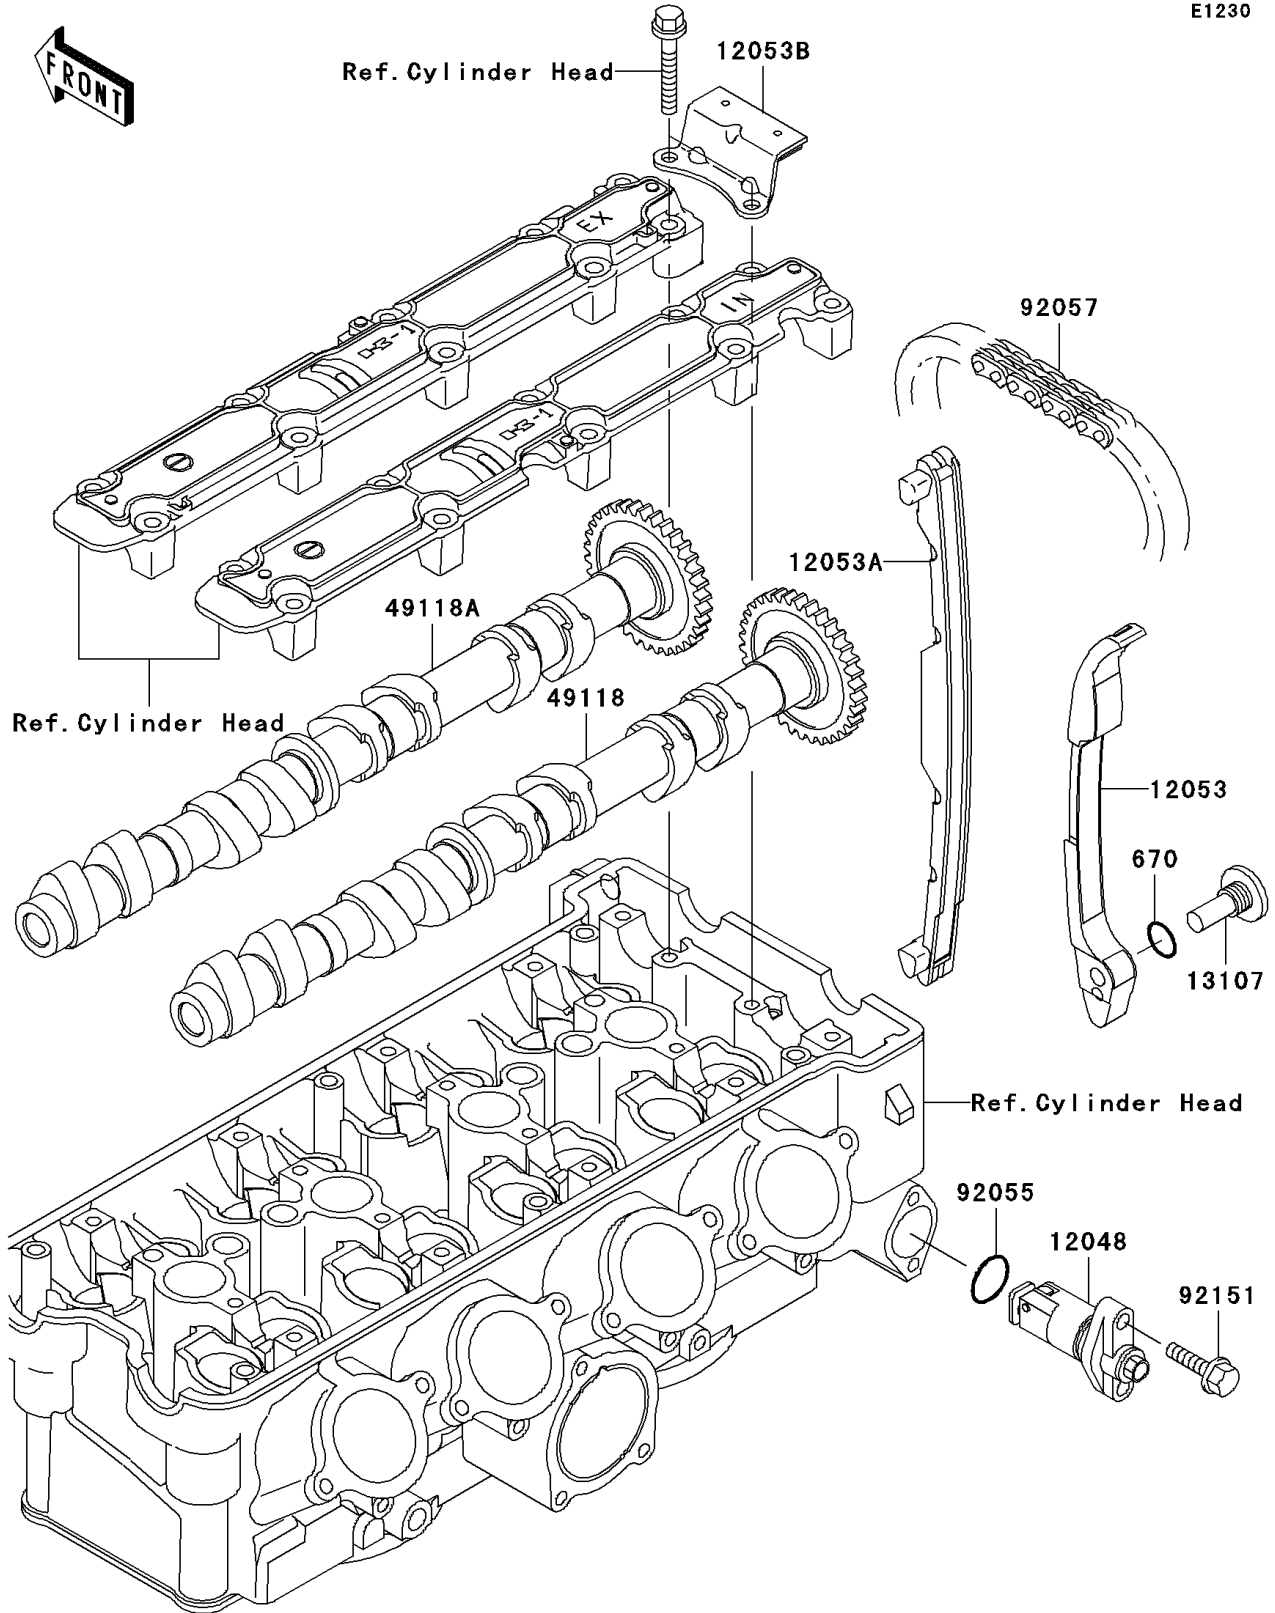

2002 Ninja® ZX™ -9R PARTS DIAGRAM

Camshaft(s)/Tensioner

E1230

2002 Ninja® ZX™ -9R PARTS LIST

Camshaft(s)/Tensioner

ITEM NAME	PART NUMBER	QUANTITY
O RING,14MM (Ref # 670)	670D2014	1
TENSIONER-ASSY (Ref # 12048)	12048-1143	1
GUIDE-CHAIN,RR (Ref # 12053)	12053-1399	1
GUIDE-CHAIN,FR (Ref # 12053A)	12053-1472	1
GUIDE-CHAIN,UPP (Ref # 12053B)	12053-1473	1
SHAFT (Ref # 13107)	13107-1376	1
CAMSHAFT-COMP,INTAKE (Ref # 49118)	49118-1195	1
CAMSHAFT-COMP,EXHAUST (Ref # 49118A)	49118-1196	1
RING-O (Ref # 92055)	92055-086	1
CHAIN,CAM,92RH2015-126M (Ref # 92057)	92057-1453	1
BOLT,6X25 (Ref # 92151)	92151-1130	2