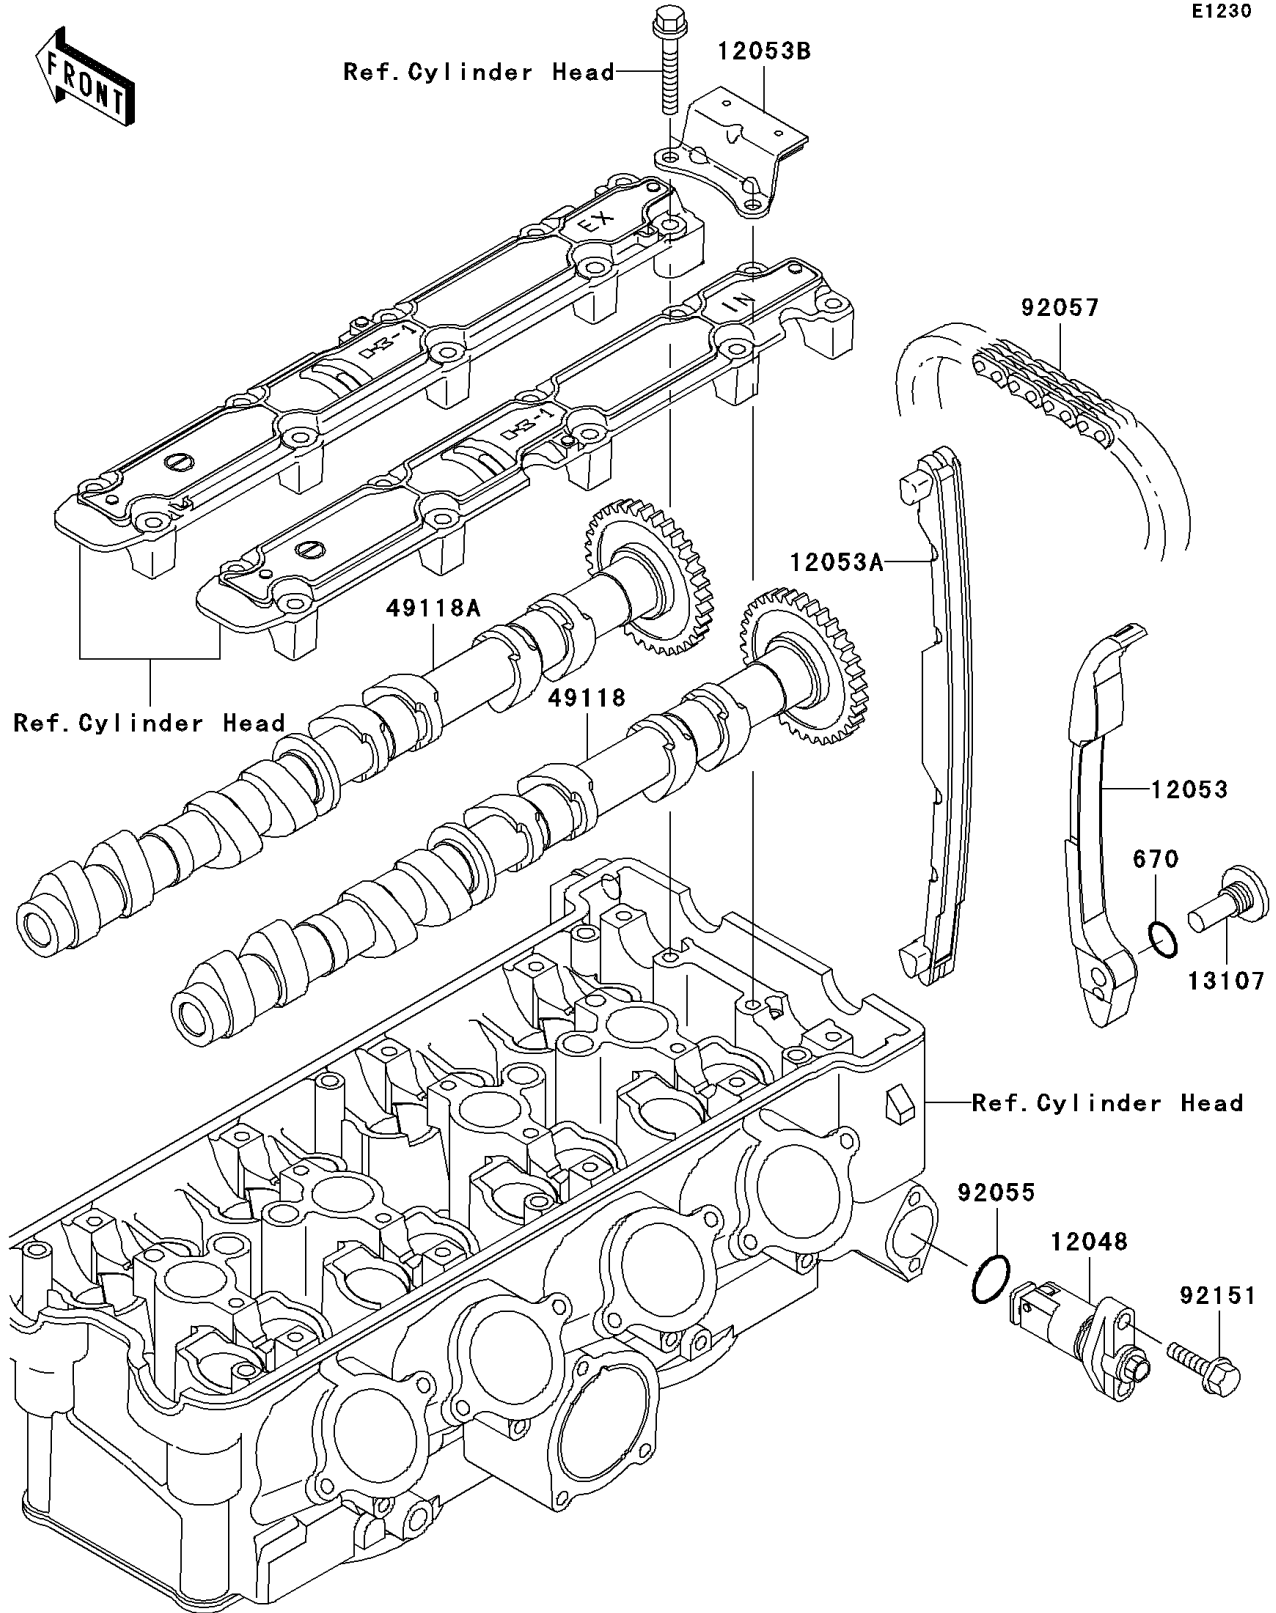

2003 Ninja® ZX™ -9R PARTS DIAGRAM

Camshaft(s)/Tensioner

E1230

2003 Ninja® ZX™ -9R PARTS LIST

Camshaft(s)/Tensioner

ITEM NAME	PART NUMBER	QUANTITY
O RING,14MM (Ref # 670)	670D2014	1
TENSIONER-ASSY (Ref # 12048)	12048-1143	1
GUIDE-CHAIN,RR (Ref # 12053)	12053-1399	1
GUIDE-CHAIN,FR (Ref # 12053A)	12053-1472	1
GUIDE-CHAIN,UPP (Ref # 12053B)	12053-1473	1
SHAFT (Ref # 13107)	13107-1376	1
CAMSHAFT-COMP,INTAKE (Ref # 49118)	49118-1195	1
CAMSHAFT-COMP,EXHAUST (Ref # 49118A)	49118-1196	1
RING-O (Ref # 92055)	92055-086	1
CHAIN,CAM,92RH2015-126M (Ref # 92057)	92057-1453	1
BOLT,6X25 (Ref # 92151)	92151-1130	2