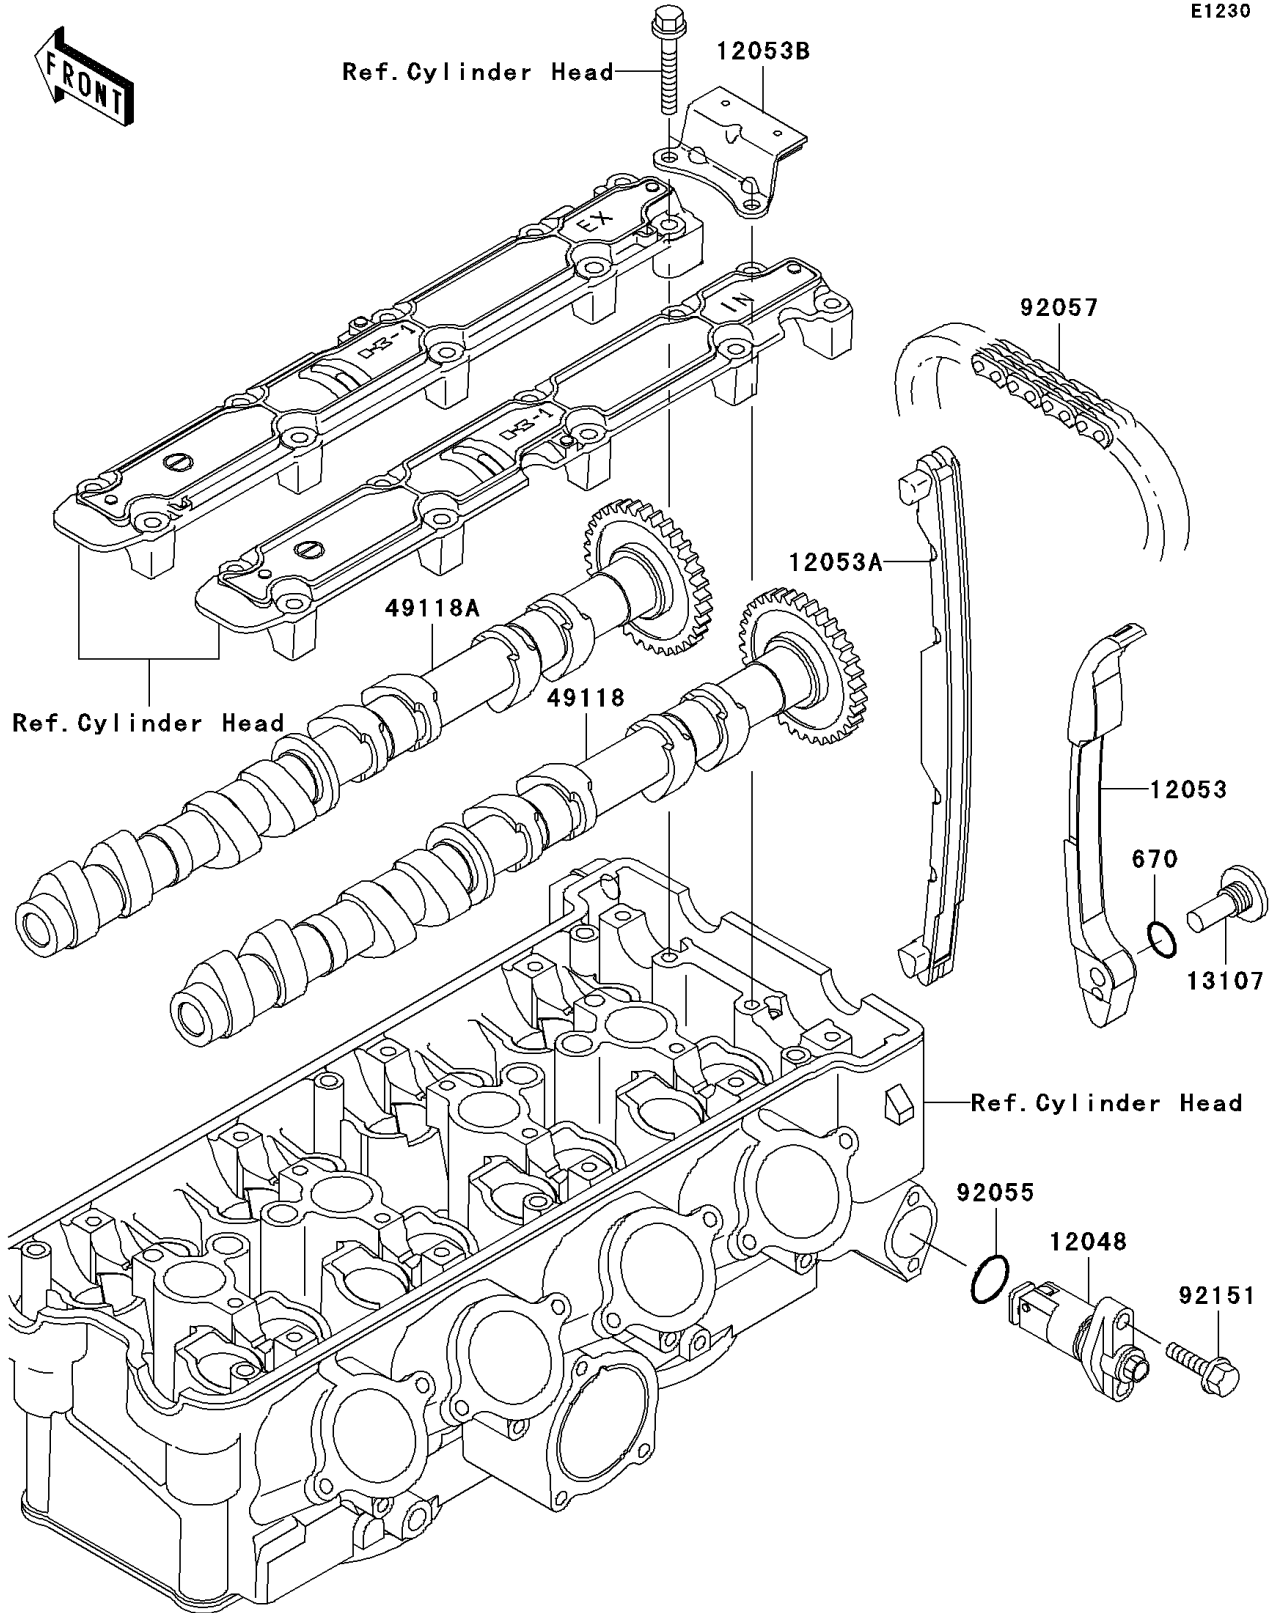

2003 Ninja® ZX™ -9R PARTS DIAGRAM

Camshaft(s)/Tensioner

E1230

2003 Ninja® ZX™ -9R PARTS LIST

Camshaft(s)/Tensioner

ITEM NAME	PART NUMBER	QUANTITY
O RING,14MM (Ref # 670)	670D2014	1
TENSIONER-ASSY (Ref # 12048)	12048-1143	1
GUIDE-CHAIN,RR (Ref # 12053)	12053-1399	1
GUIDE-CHAIN,FR (Ref # 12053A)	12053-1472	1
GUIDE-CHAIN,UPP (Ref # 12053B)	12053-1473	1
SHAFT (Ref # 13107)	13107-1376	1
CAMSHAFT-COMP,INTAKE (Ref # 49118)	49118-1195	1
CAMSHAFT-COMP,EXHAUST (Ref # 49118A)	49118-1196	1
RING-O (Ref # 92055)	92055-086	1
CHAIN,CAM,92RH2015-126M (Ref # 92057)	92057-1453	1
BOLT,6X25 (Ref # 92151)	92151-1130	2