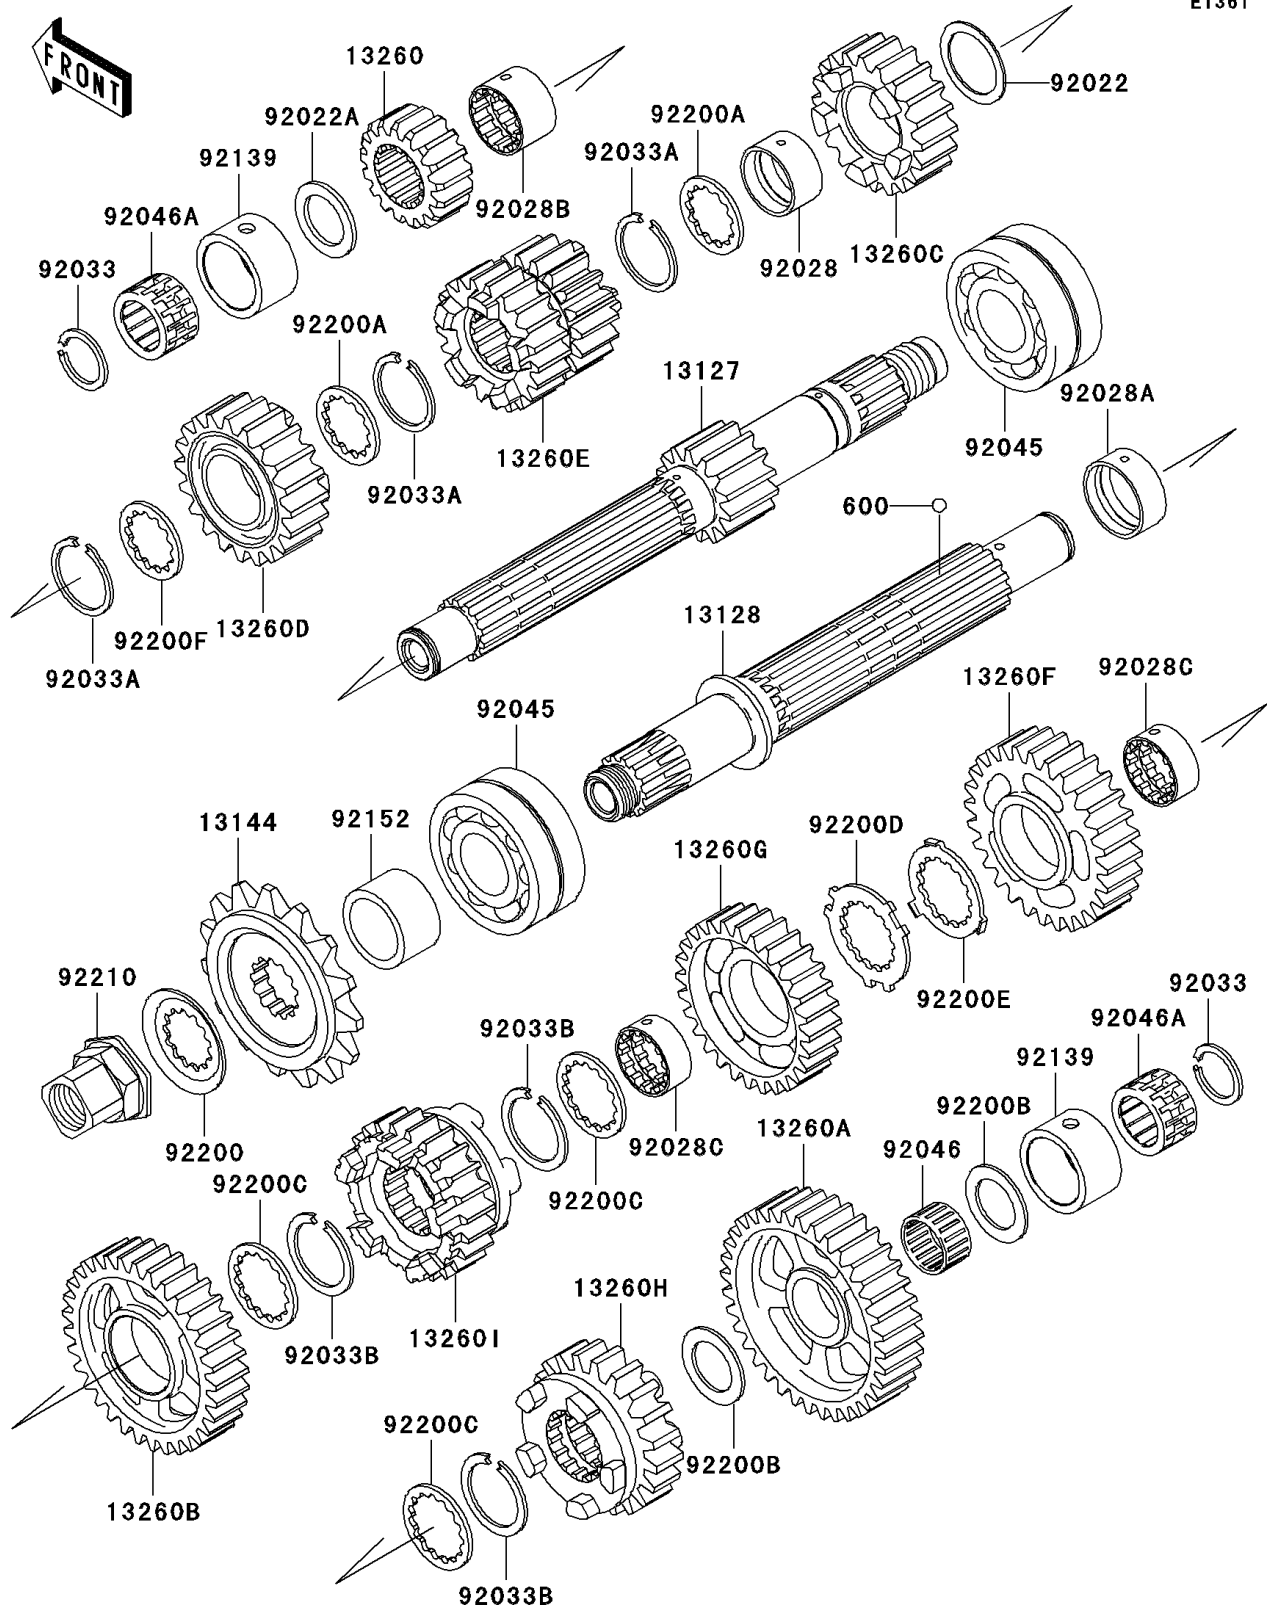

# 2002 Ninja® ZX™ -9R PARTS DIAGRAM

Transmission

E1361

# 2002 Ninja® ZX™ -9R PARTS LIST

Transmission

ITEM NAME	PART NUMBER	QUANTITY
-----------	-------------	----------