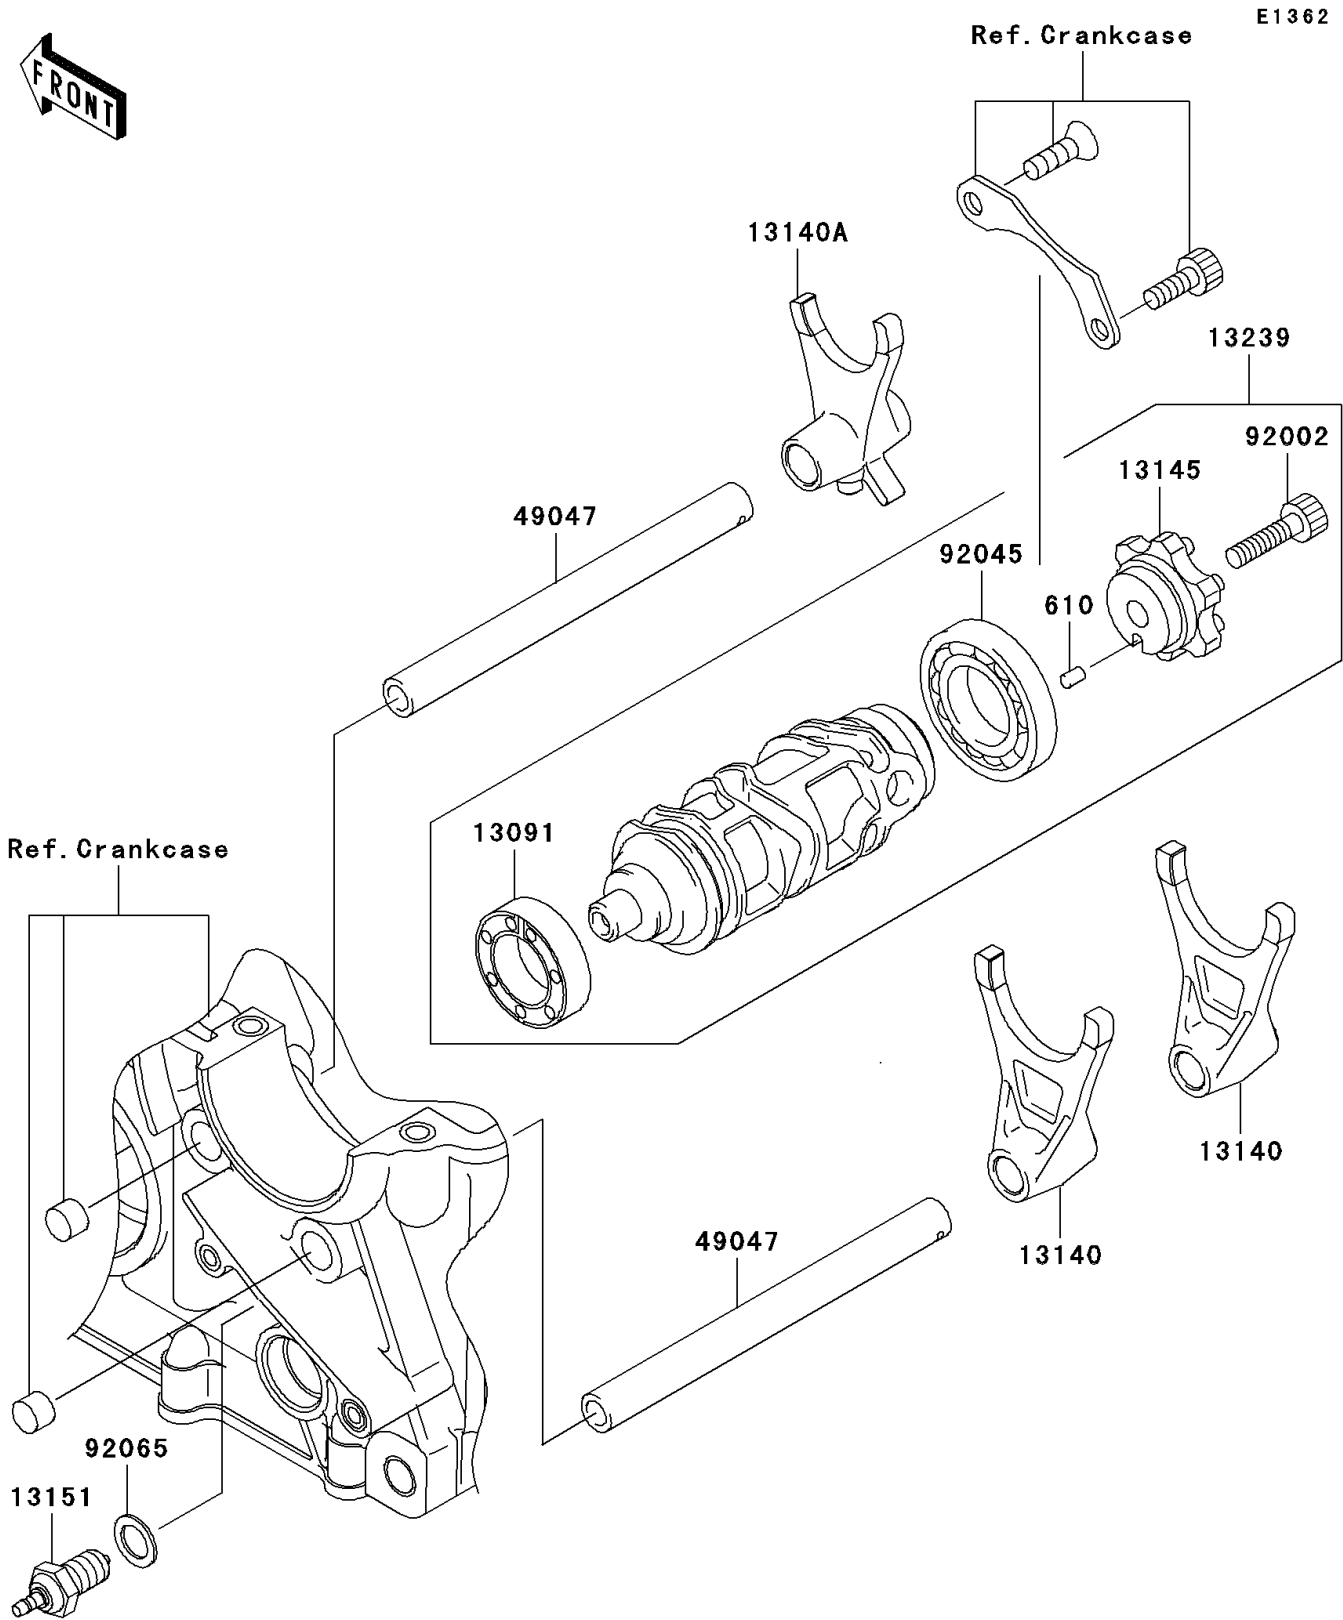

2002 Ninja® ZX™ -9R PARTS DIAGRAM

Gear Change Drum/Shift Fork(s)

2002 Ninja® ZX™ -9R PARTS LIST

Gear Change Drum/Shift Fork(s)

ITEM NAME	PART NUMBER	QUANTITY
ROLLER,4X6 (Ref # 610)	610A0406	1
HOLDER (Ref # 13091)	13091-1791	1
FORK-SHIFT,OUTPUT (Ref # 13140)	13140-1266	2
FORK-SHIFT,INPUT (Ref # 13140A)	13140-1317	1
CAM-CHANGE DRUM (Ref # 13145)	13145-1082	1
SWITCH-COMP (Ref # 13151)	13151-1085	1
DRUM-ASSY-CHANGE (Ref # 13239)	13239-1209	1
ROD-SHIFT (Ref # 49047)	49047-1106	2
BOLT,SOCKET,6X25 (Ref # 92002)	92002-1696	1
BEARING-BALL,16005(NTN) (Ref # 92045)	92045-1045	1
GASKET,10.5X16X1 (Ref # 92065)	92065-058	1