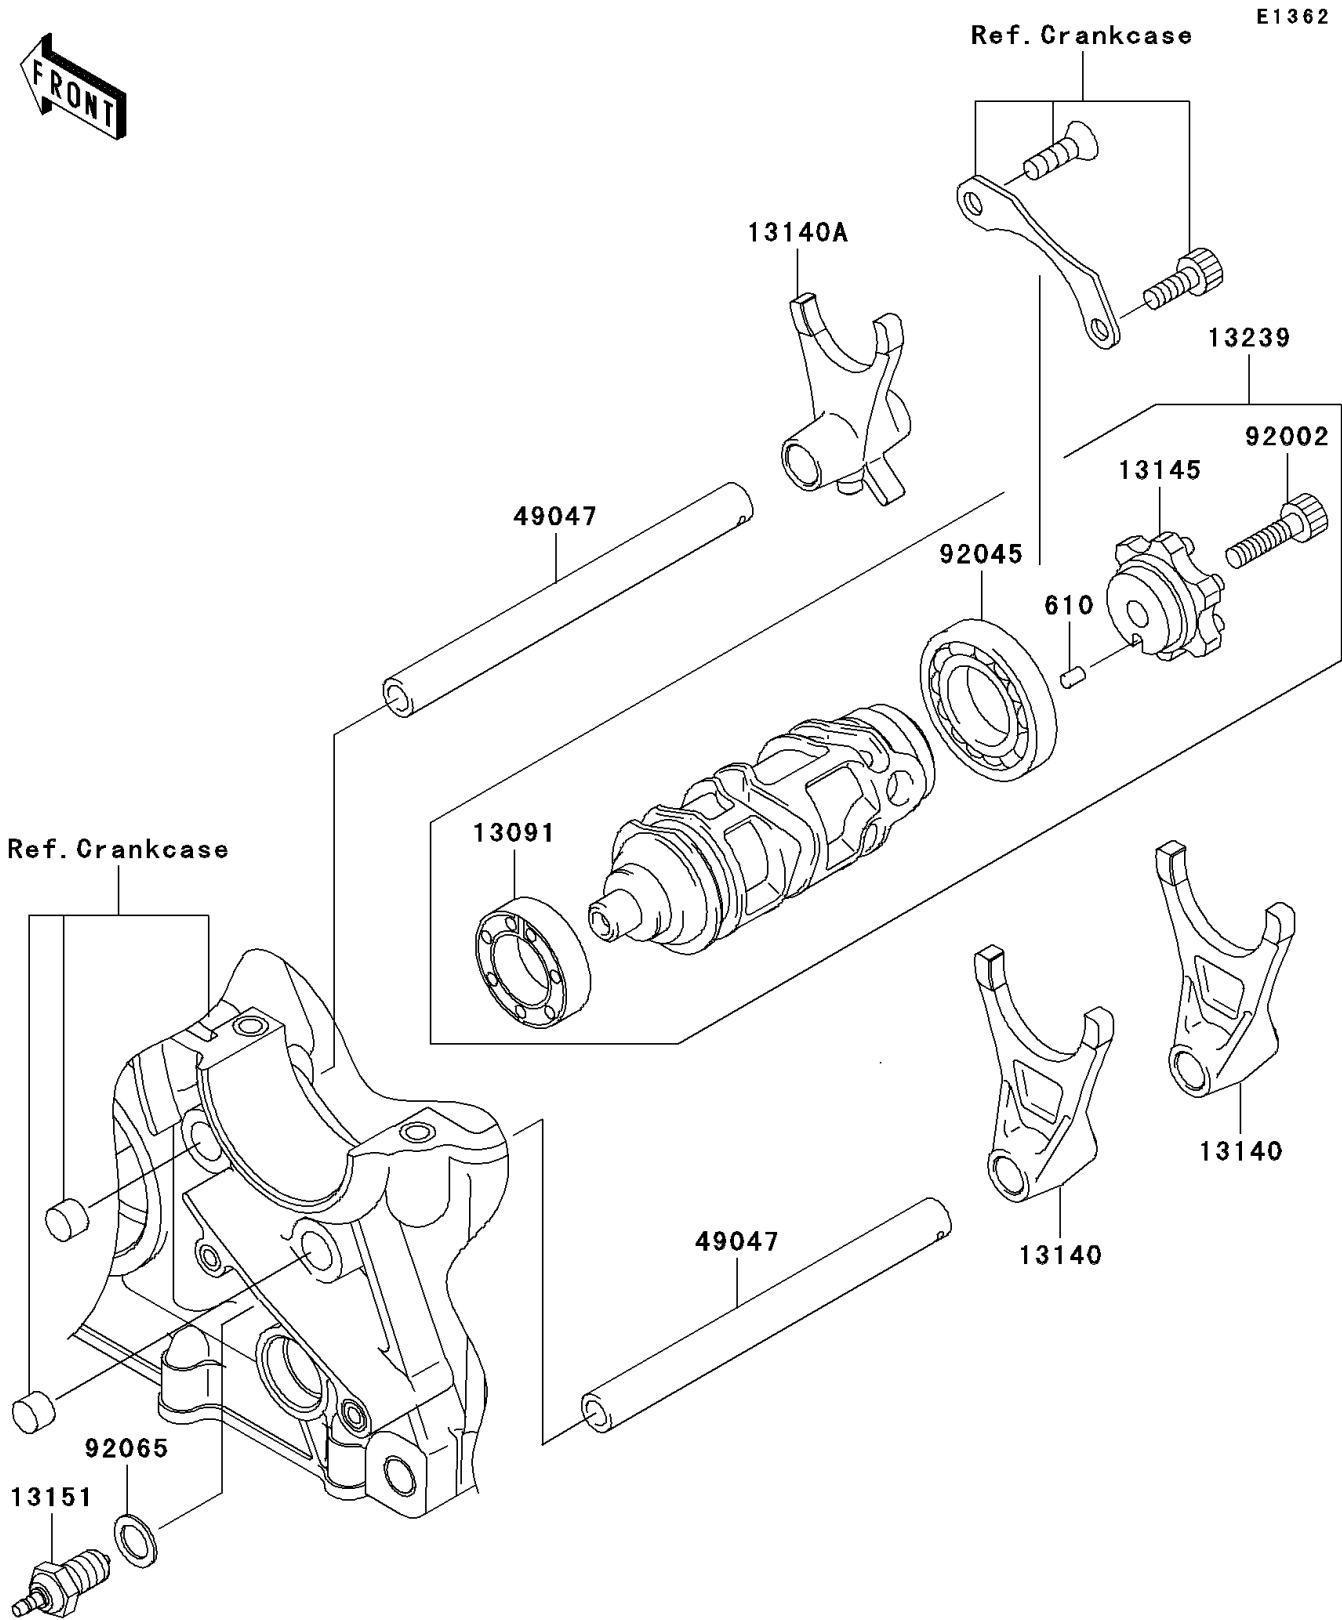

2003 Ninja® ZX™ -9R PARTS DIAGRAM

Gear Change Drum/Shift Fork(s)

2003 Ninja® ZX™ -9R PARTS LIST

Gear Change Drum/Shift Fork(s)

ITEM NAME	PART NUMBER	QUANTITY
ROLLER,4X6 (Ref # 610)	610A0406	1
HOLDER (Ref # 13091)	13091-1791	1
FORK-SHIFT,OUTPUT (Ref # 13140)	13140-1266	2
FORK-SHIFT,INPUT (Ref # 13140A)	13140-1317	1
CAM-CHANGE DRUM (Ref # 13145)	13145-1082	1
SWITCH-COMP (Ref # 13151)	13151-1085	1
DRUM-ASSY-CHANGE (Ref # 13239)	13239-1209	1
ROD-SHIFT (Ref # 49047)	49047-1106	2
BOLT,SOCKET,6X25 (Ref # 92002)	92002-1696	1
BEARING-BALL,16005(NTN) (Ref # 92045)	92045-1045	1
GASKET,10.5X16X1 (Ref # 92065)	92065-058	1