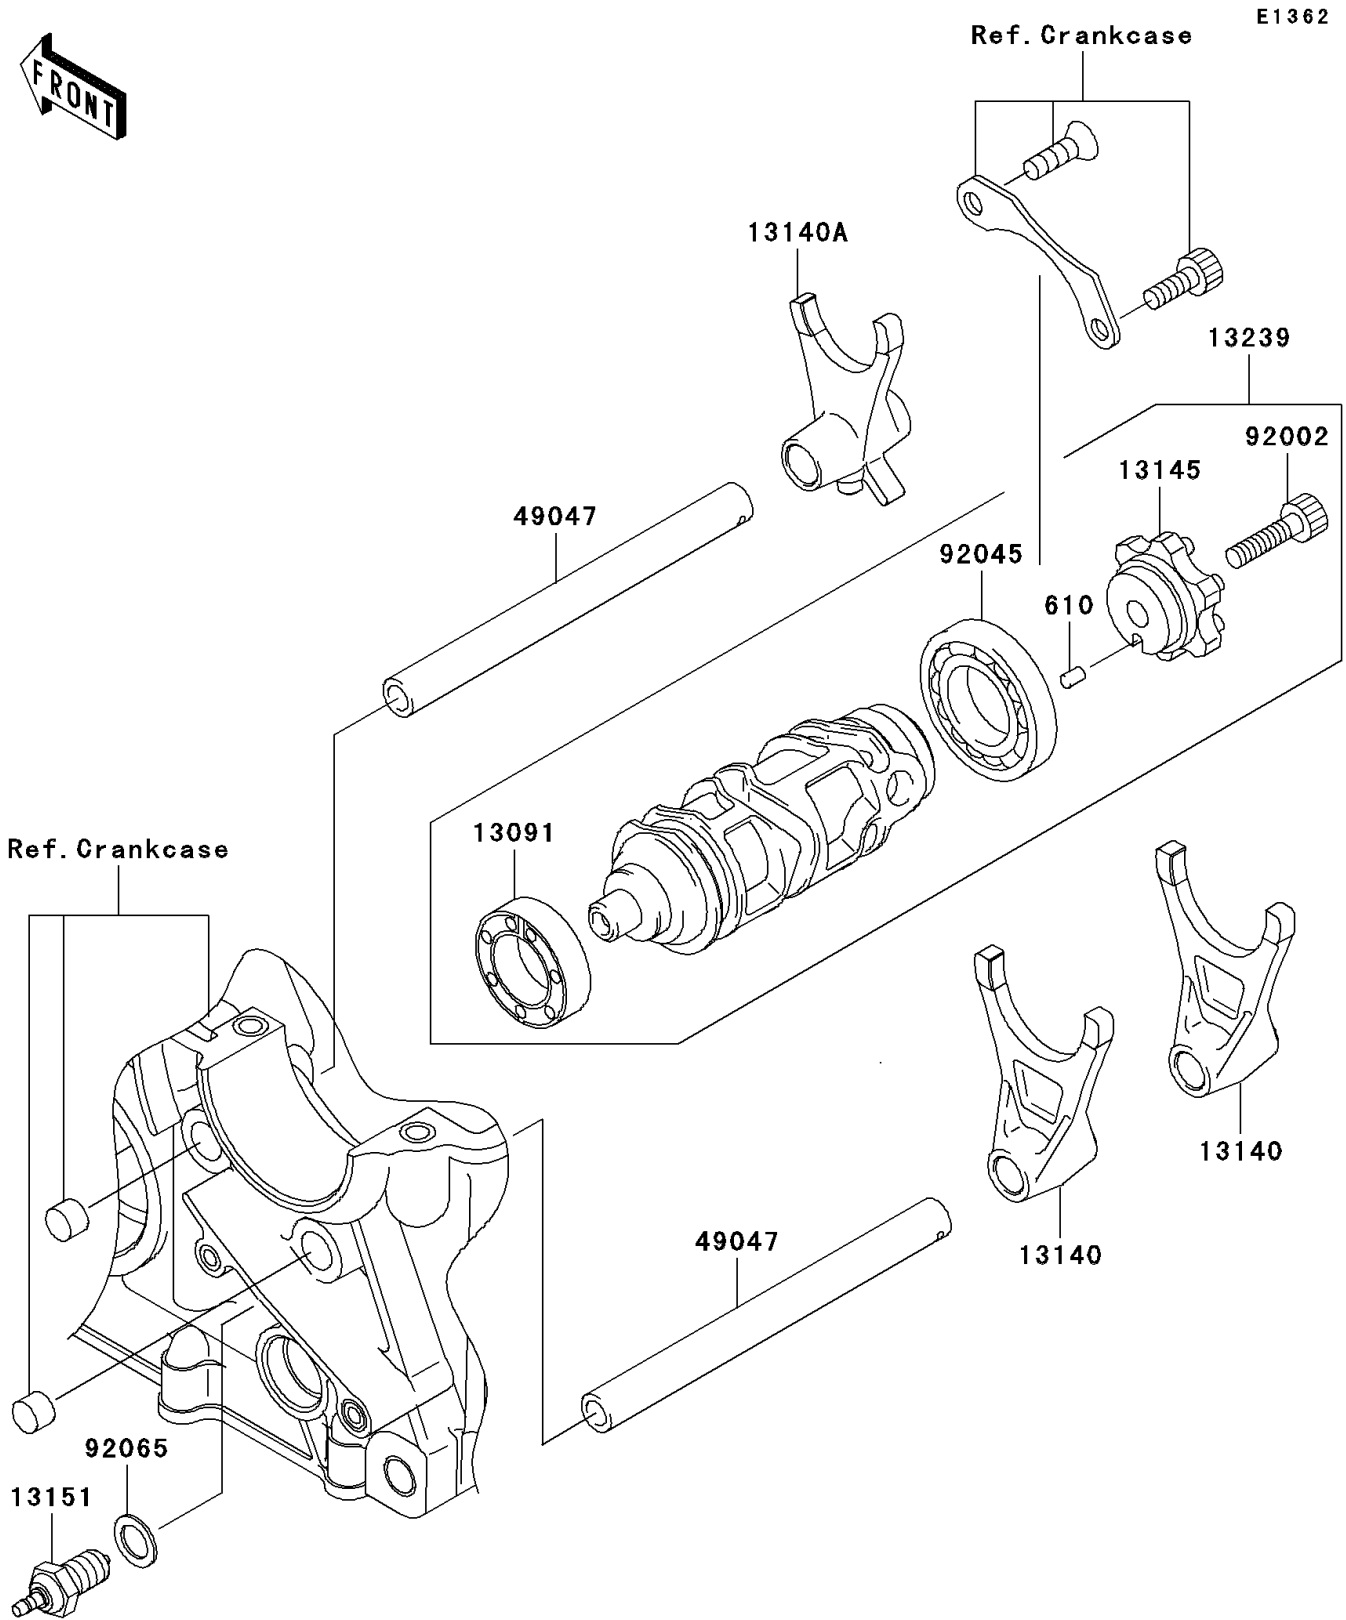

# 2003 Ninja® ZX™ -9R PARTS DIAGRAM

Gear Change Drum/Shift Fork(s)

## 2003 Ninja® ZX™ -9R PARTS LIST

### Gear Change Drum/Shift Fork(s)

ITEM NAME	PART NUMBER	QUANTITY
ROLLER,4X6 (Ref # 610)	610A0406	1
HOLDER (Ref # 13091)	13091-1791	1
FORK-SHIFT,OUTPUT (Ref # 13140)	13140-1266	2
FORK-SHIFT,INPUT (Ref # 13140A)	13140-1317	1
CAM-CHANGE DRUM (Ref # 13145)	13145-1082	1
SWITCH-COMP (Ref # 13151)	13151-1085	1
DRUM-ASSY-CHANGE (Ref # 13239)	13239-1209	1
ROD-SHIFT (Ref # 49047)	49047-1106	2
BOLT,SOCKET,6X25 (Ref # 92002)	92002-1696	1
BEARING-BALL,16005(NTN) (Ref # 92045)	92045-1045	1
GASKET,10.5X16X1 (Ref # 92065)	92065-058	1