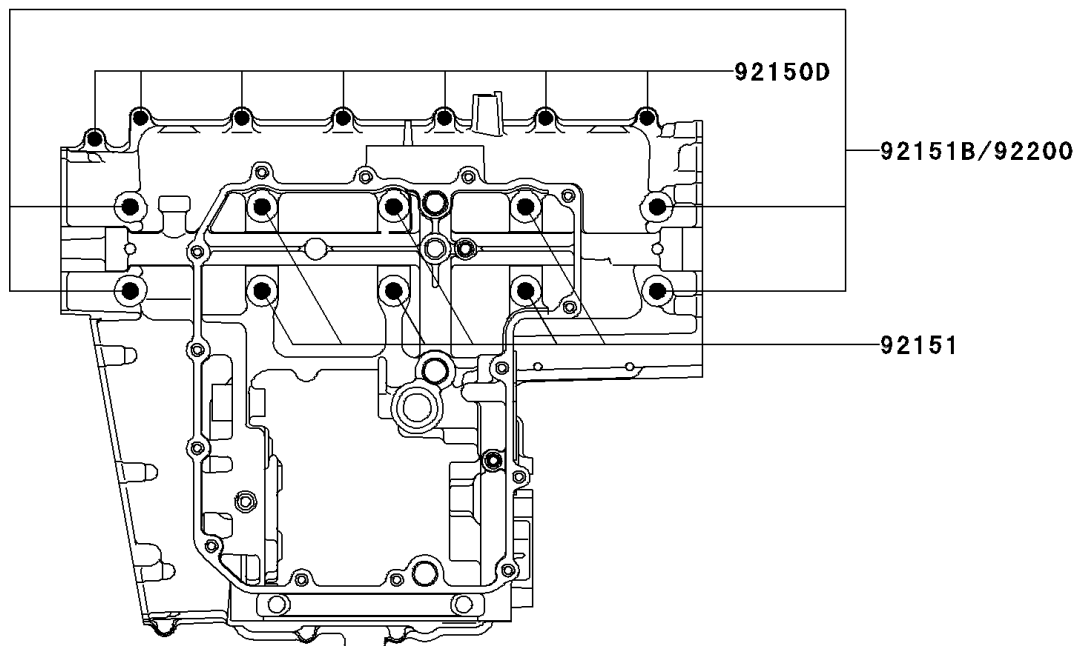

2002 Ninja[®] ZX[™] -9R PARTS DIAGRAM

Crankcase Bolt Pattern

E1412

Upper Case

Lower Case

2002 Ninja® ZX™ -9R PARTS LIST

Crankcase Bolt Pattern

ITEM NAME	PART NUMBER	QUANTITY
-----------	-------------	----------