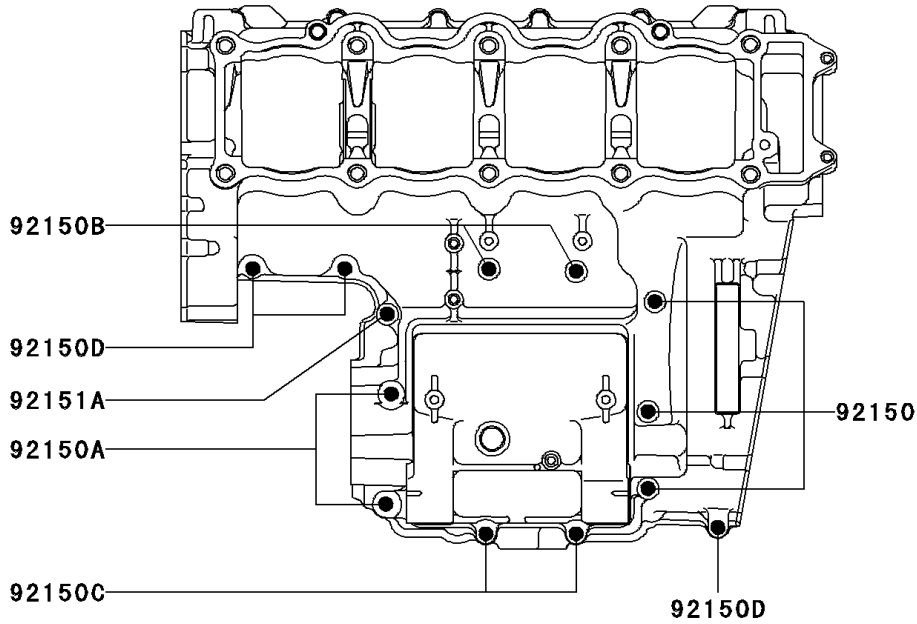

2002 Ninja[®] ZX[™] -9R PARTS DIAGRAM

Crankcase Bolt Pattern

E1412

Upper Case

Lower Case

2002 Ninja® ZX™ -9R PARTS LIST

Crankcase Bolt Pattern

ITEM NAME	PART NUMBER	QUANTITY
-----------	-------------	----------