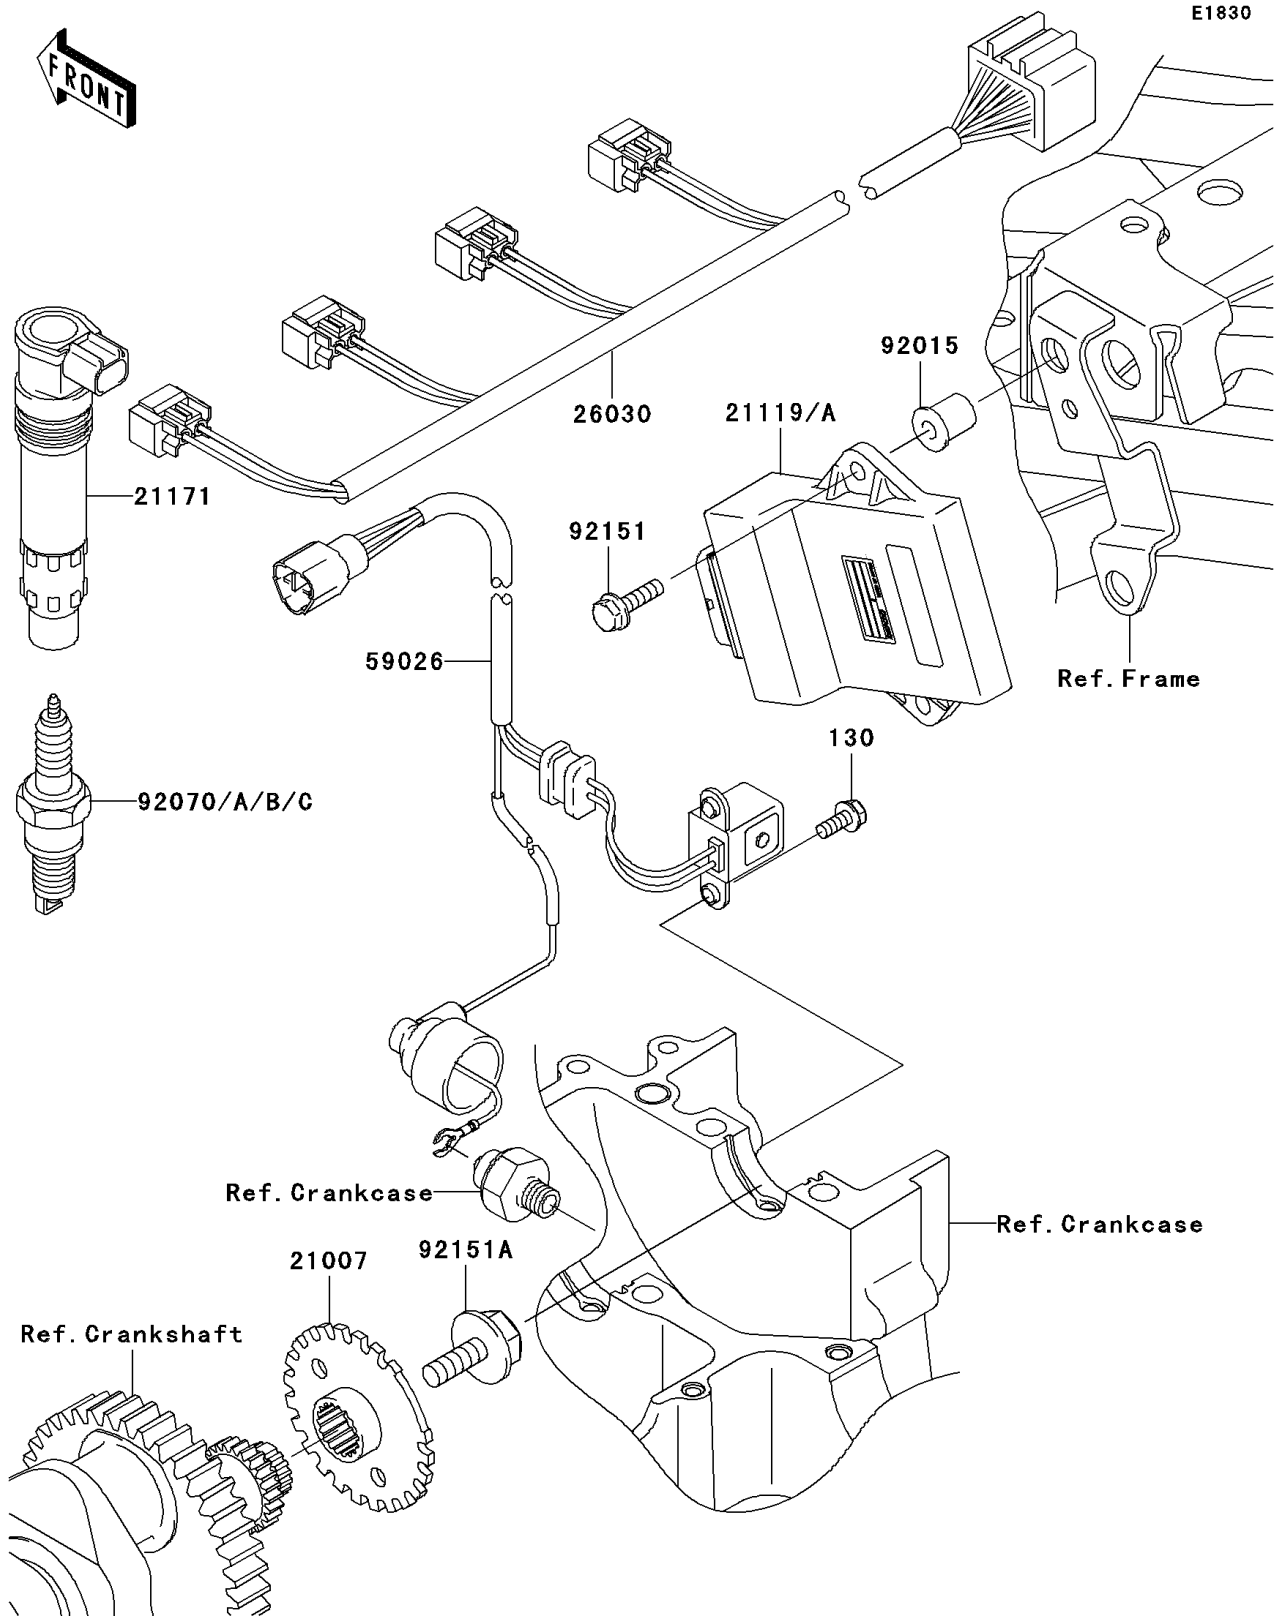

2003 Ninja® ZX™ -9R PARTS DIAGRAM

Ignition System

2003 Ninja® ZX™ -9R PARTS LIST

Ignition System

ITEM NAME	PART NUMBER	QUANTITY
BOLT-FLANGED (Ref # 130)	130G0512	2
ROTOR (Ref # 21007)	21007-1359	1
COIL-ASSY-IGNITION (Ref # 21171)	21171-1265	4
HARNESS,IGNITION COIL (Ref # 26030)	26030-1956	1
COIL-PULSING (Ref # 59026)	59026-1142	1
NUT (Ref # 92015)	92015-1700	2
PLUG-SPARK,U27ETR(ND) (Ref # 92070)		4
PLUG-SPARK,U24ETR(ND) (Ref # 92070A)		4
PLUG-SPARK,CR9EK(NGK) (Ref # 92070B)	92070-1264	4
PLUG-SPARK,CR8EK(NGK) (Ref # 92070C)	92070-1265	4
BOLT,6X20 (Ref # 92151)	92151-1226	2
BOLT,8X23 (Ref # 92151A)	92151-1308	1
IGNITER (Ref # 21119)	21119-1620	1
IGNITER (Ref # 21119A)	21119-1621	1