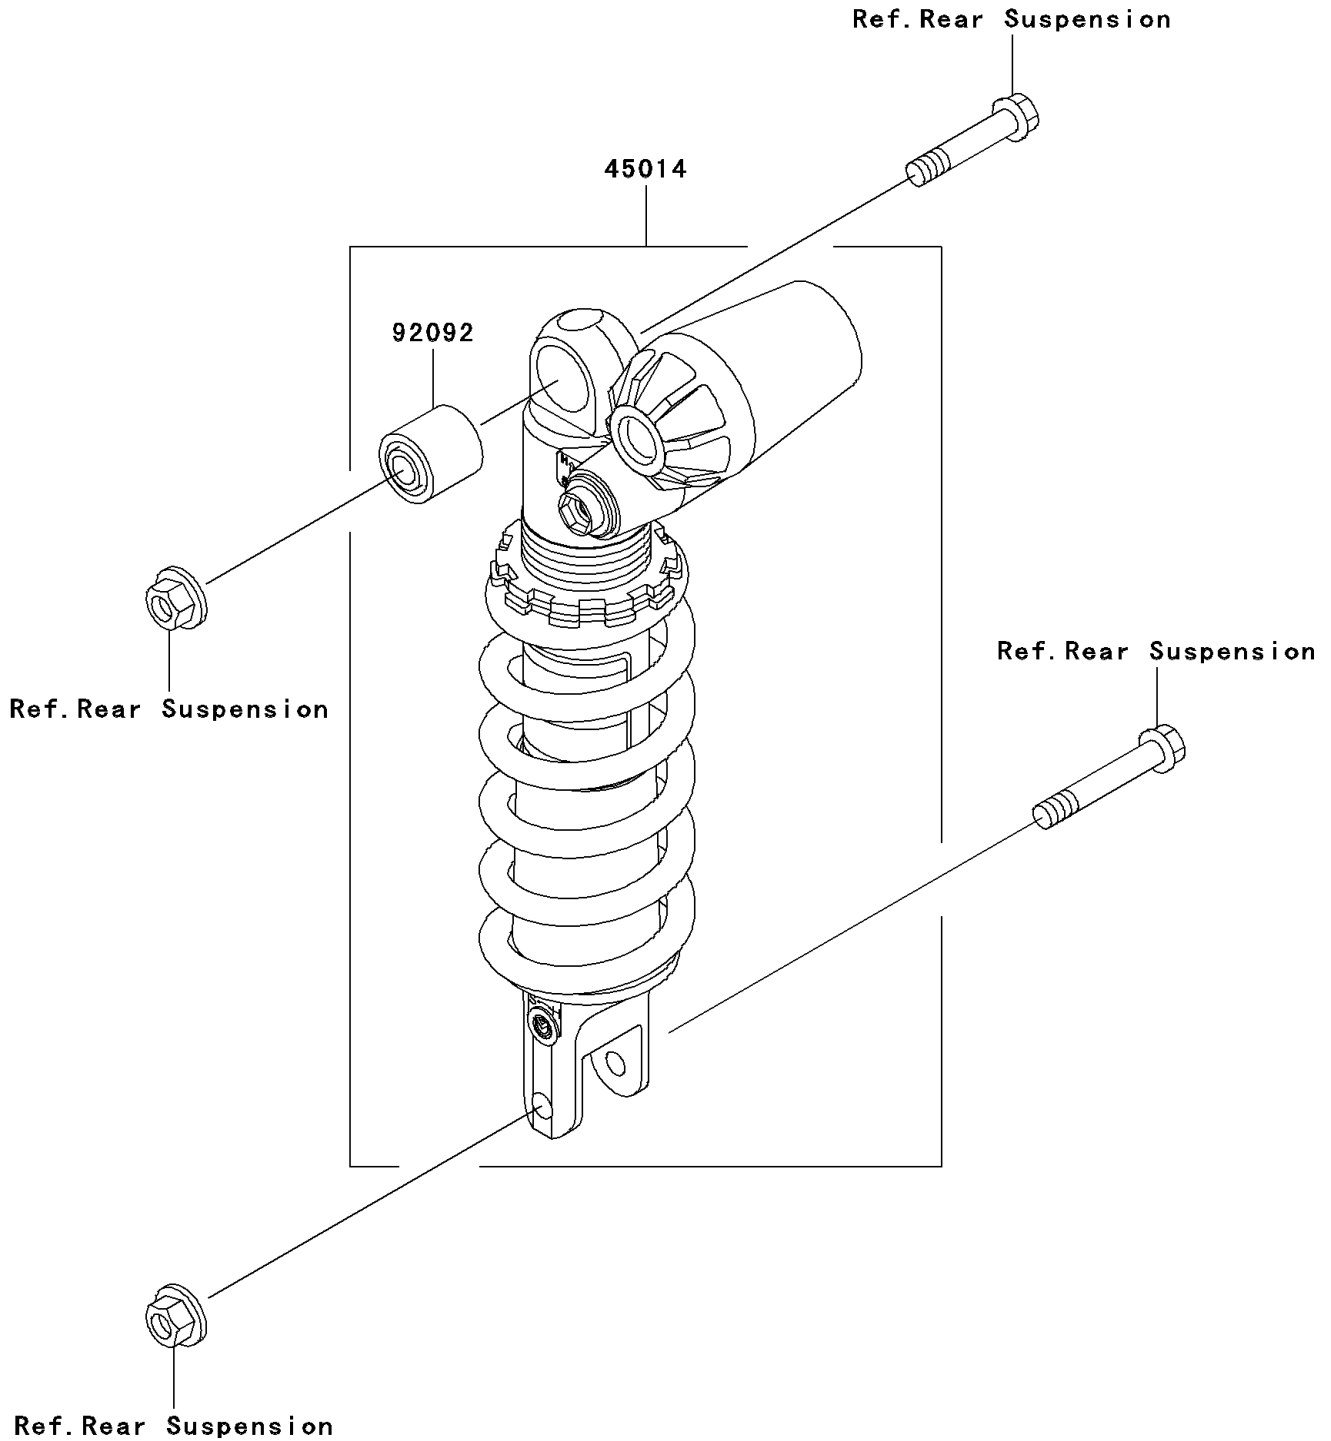

# 2002 Ninja® ZX™ -9R PARTS DIAGRAM

Shock Absorber(s)

F2280

## 2002 Ninja® ZX™ -9R PARTS LIST

Shock Absorber(s)

ITEM NAME	PART NUMBER	QUANTITY
SHOCKABSORBER,YELLOW (Ref # 45014)	45014-1798-VP	1
BUSHING-RUBBER (Ref # 92092)	92092-1058	1